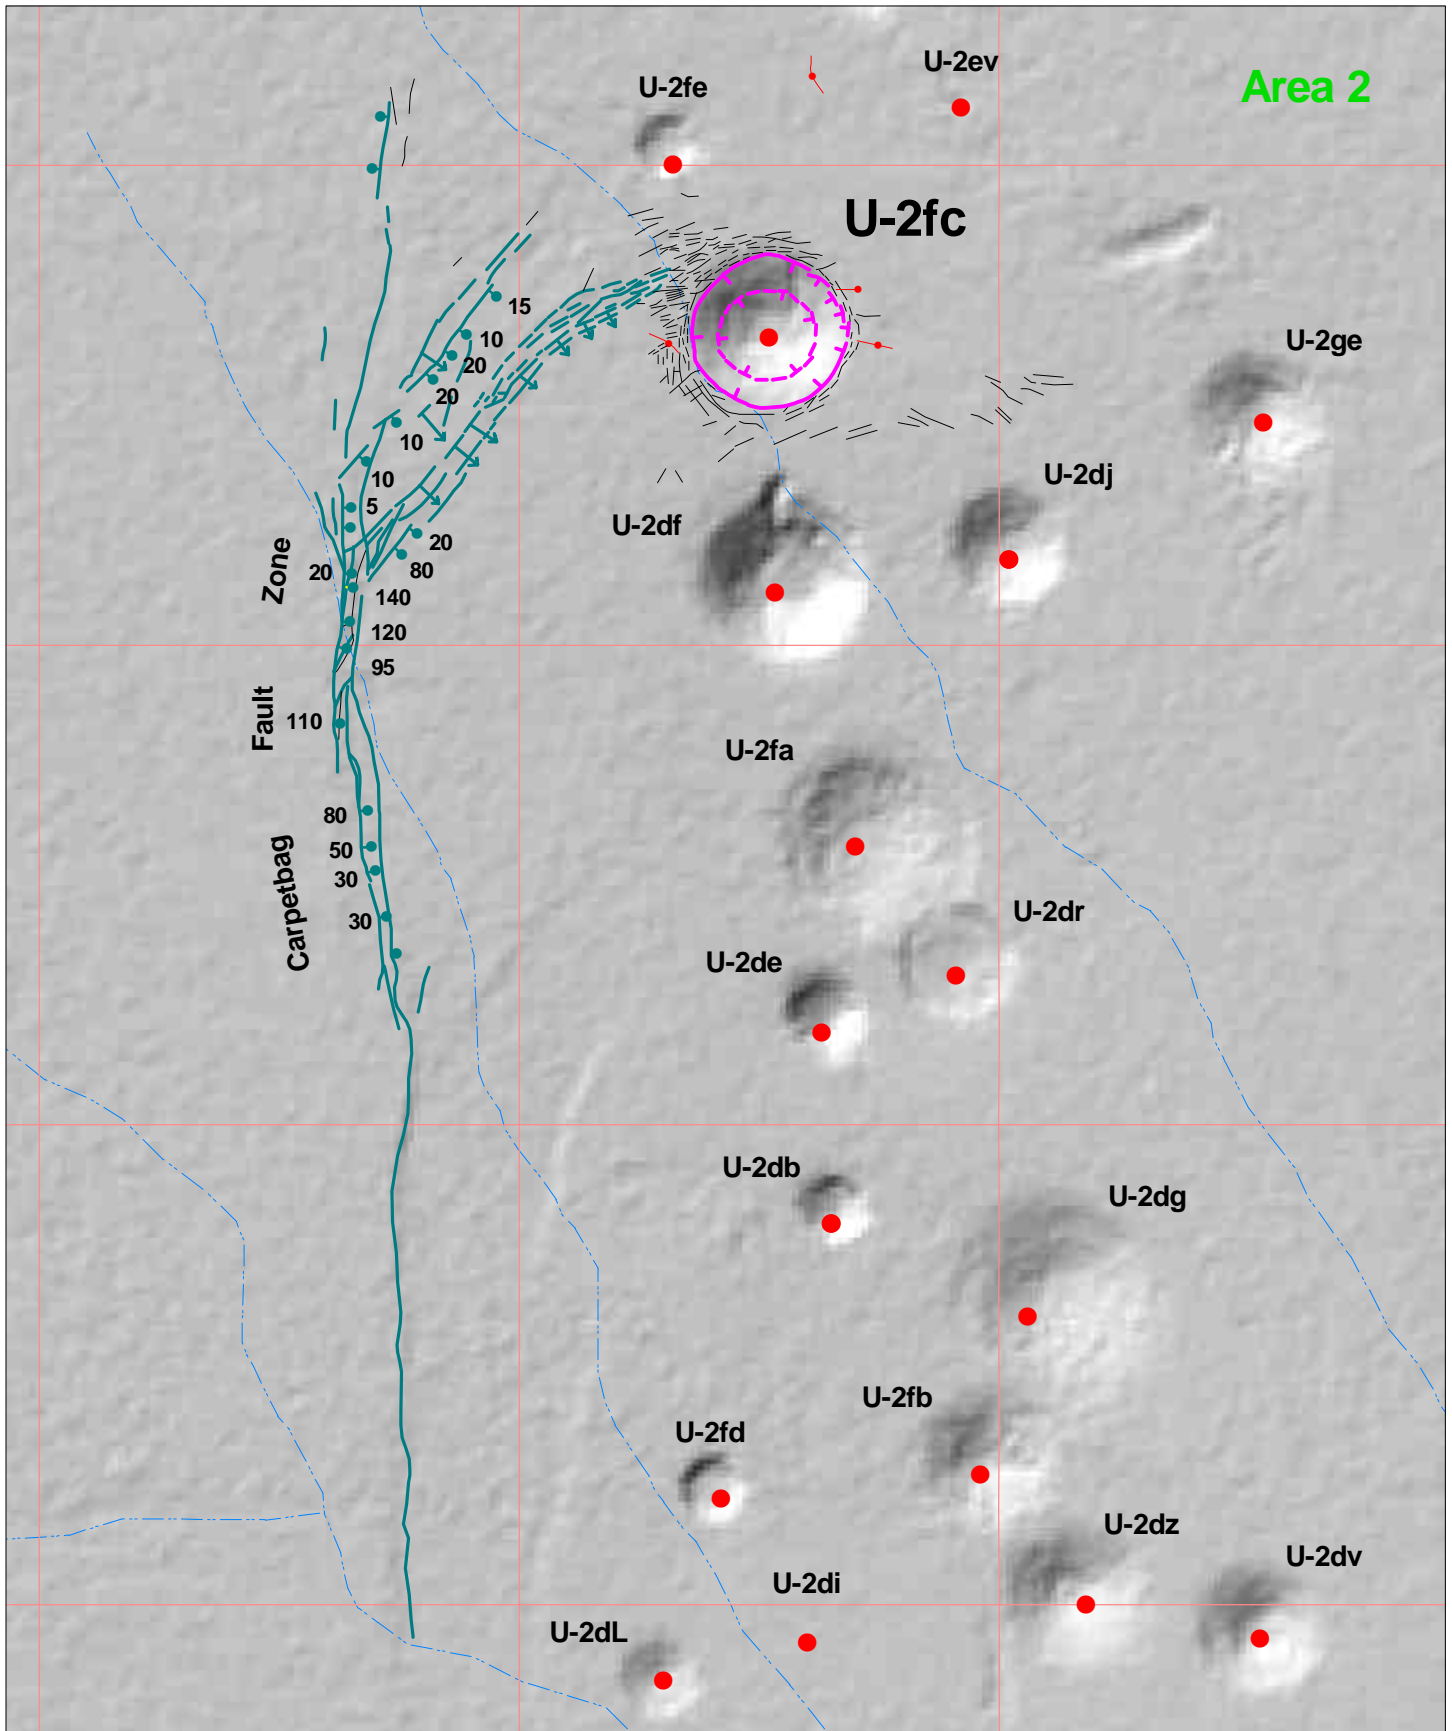

Yucca Flat: Site U-2fc

2000 0 2000 Feet