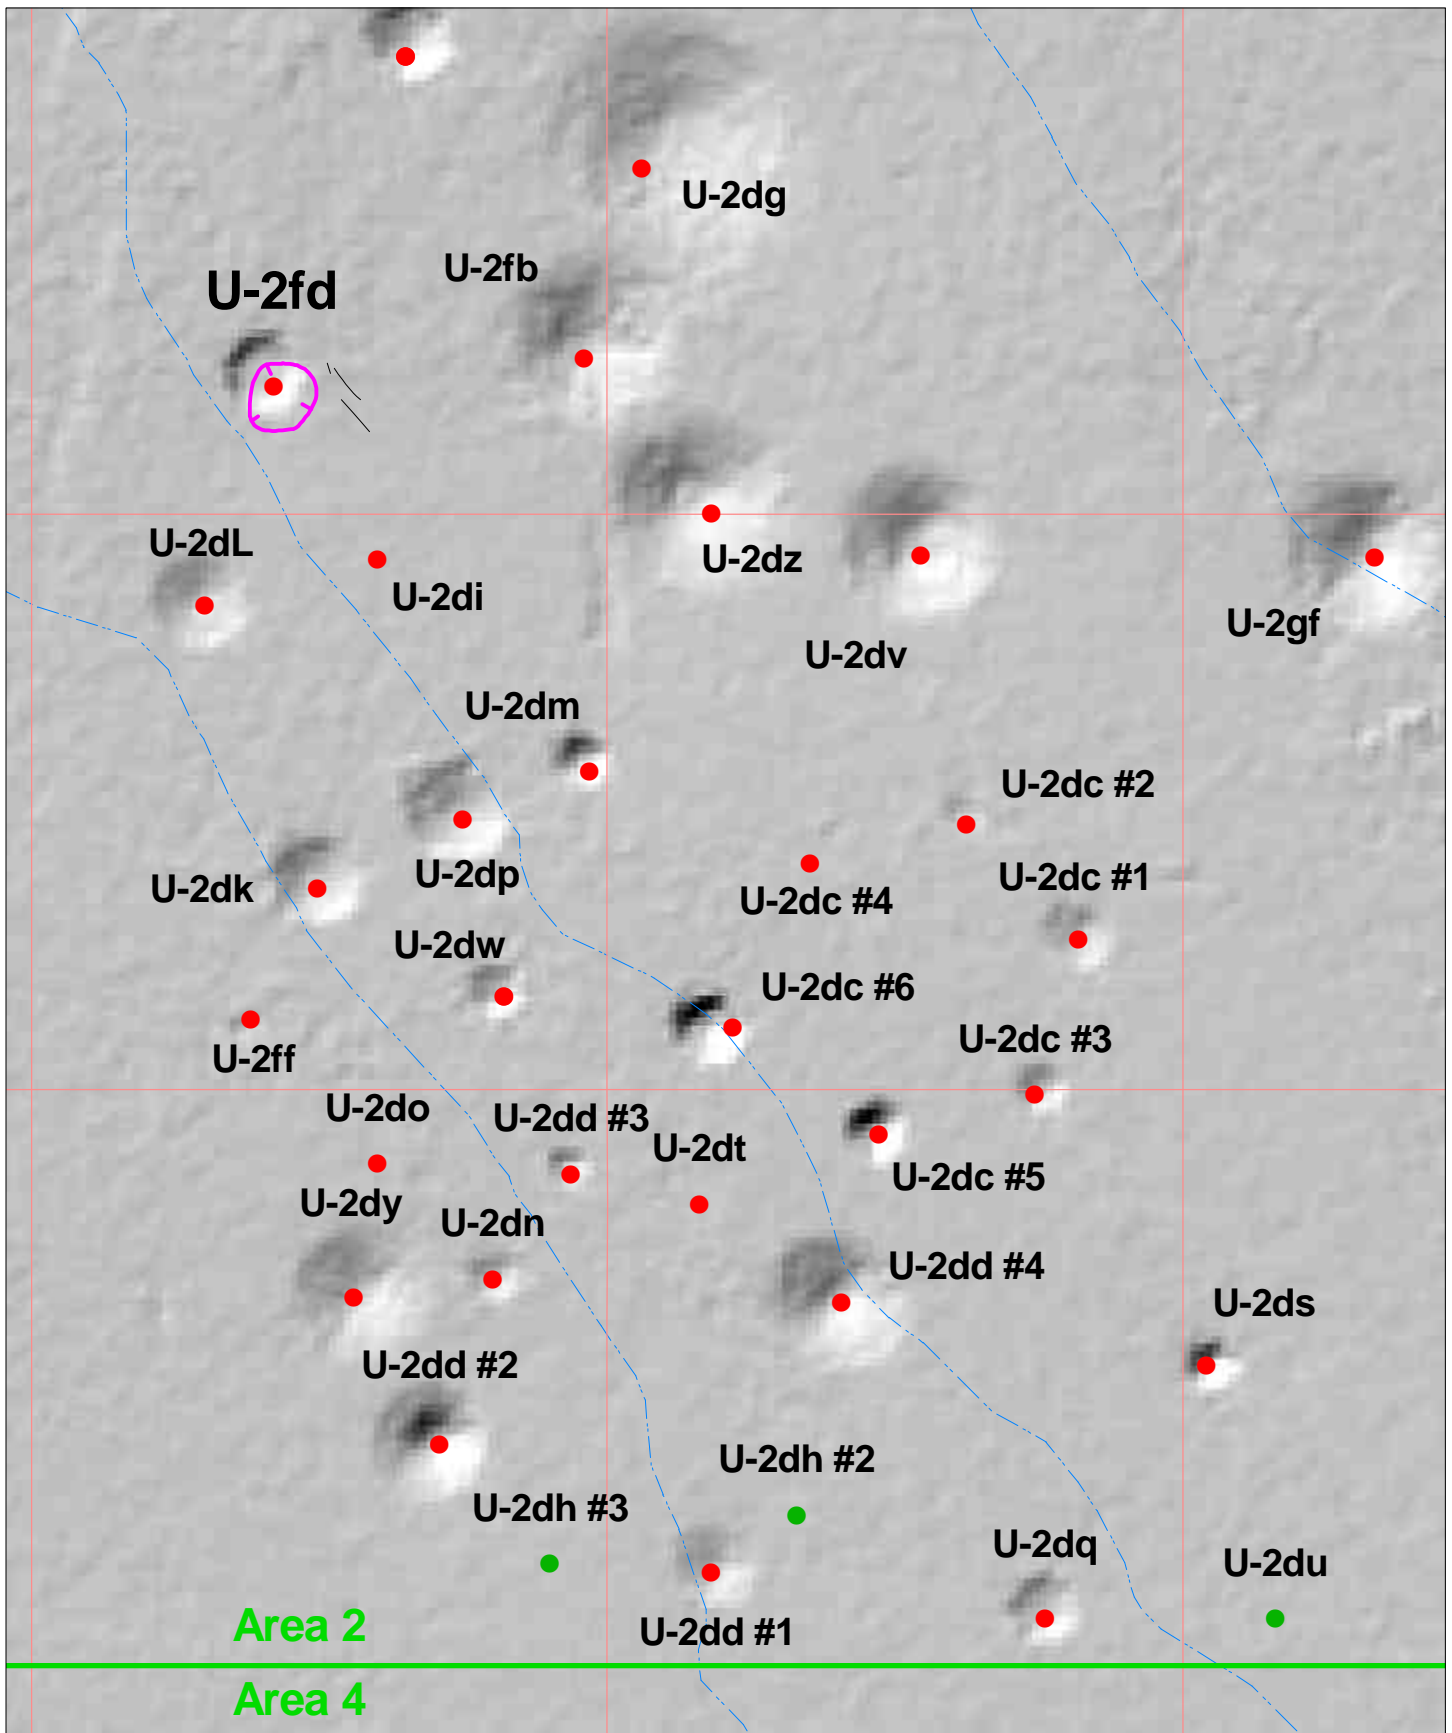

# Yucca Flat: Site U-2fd

2000 0 2000 Feet