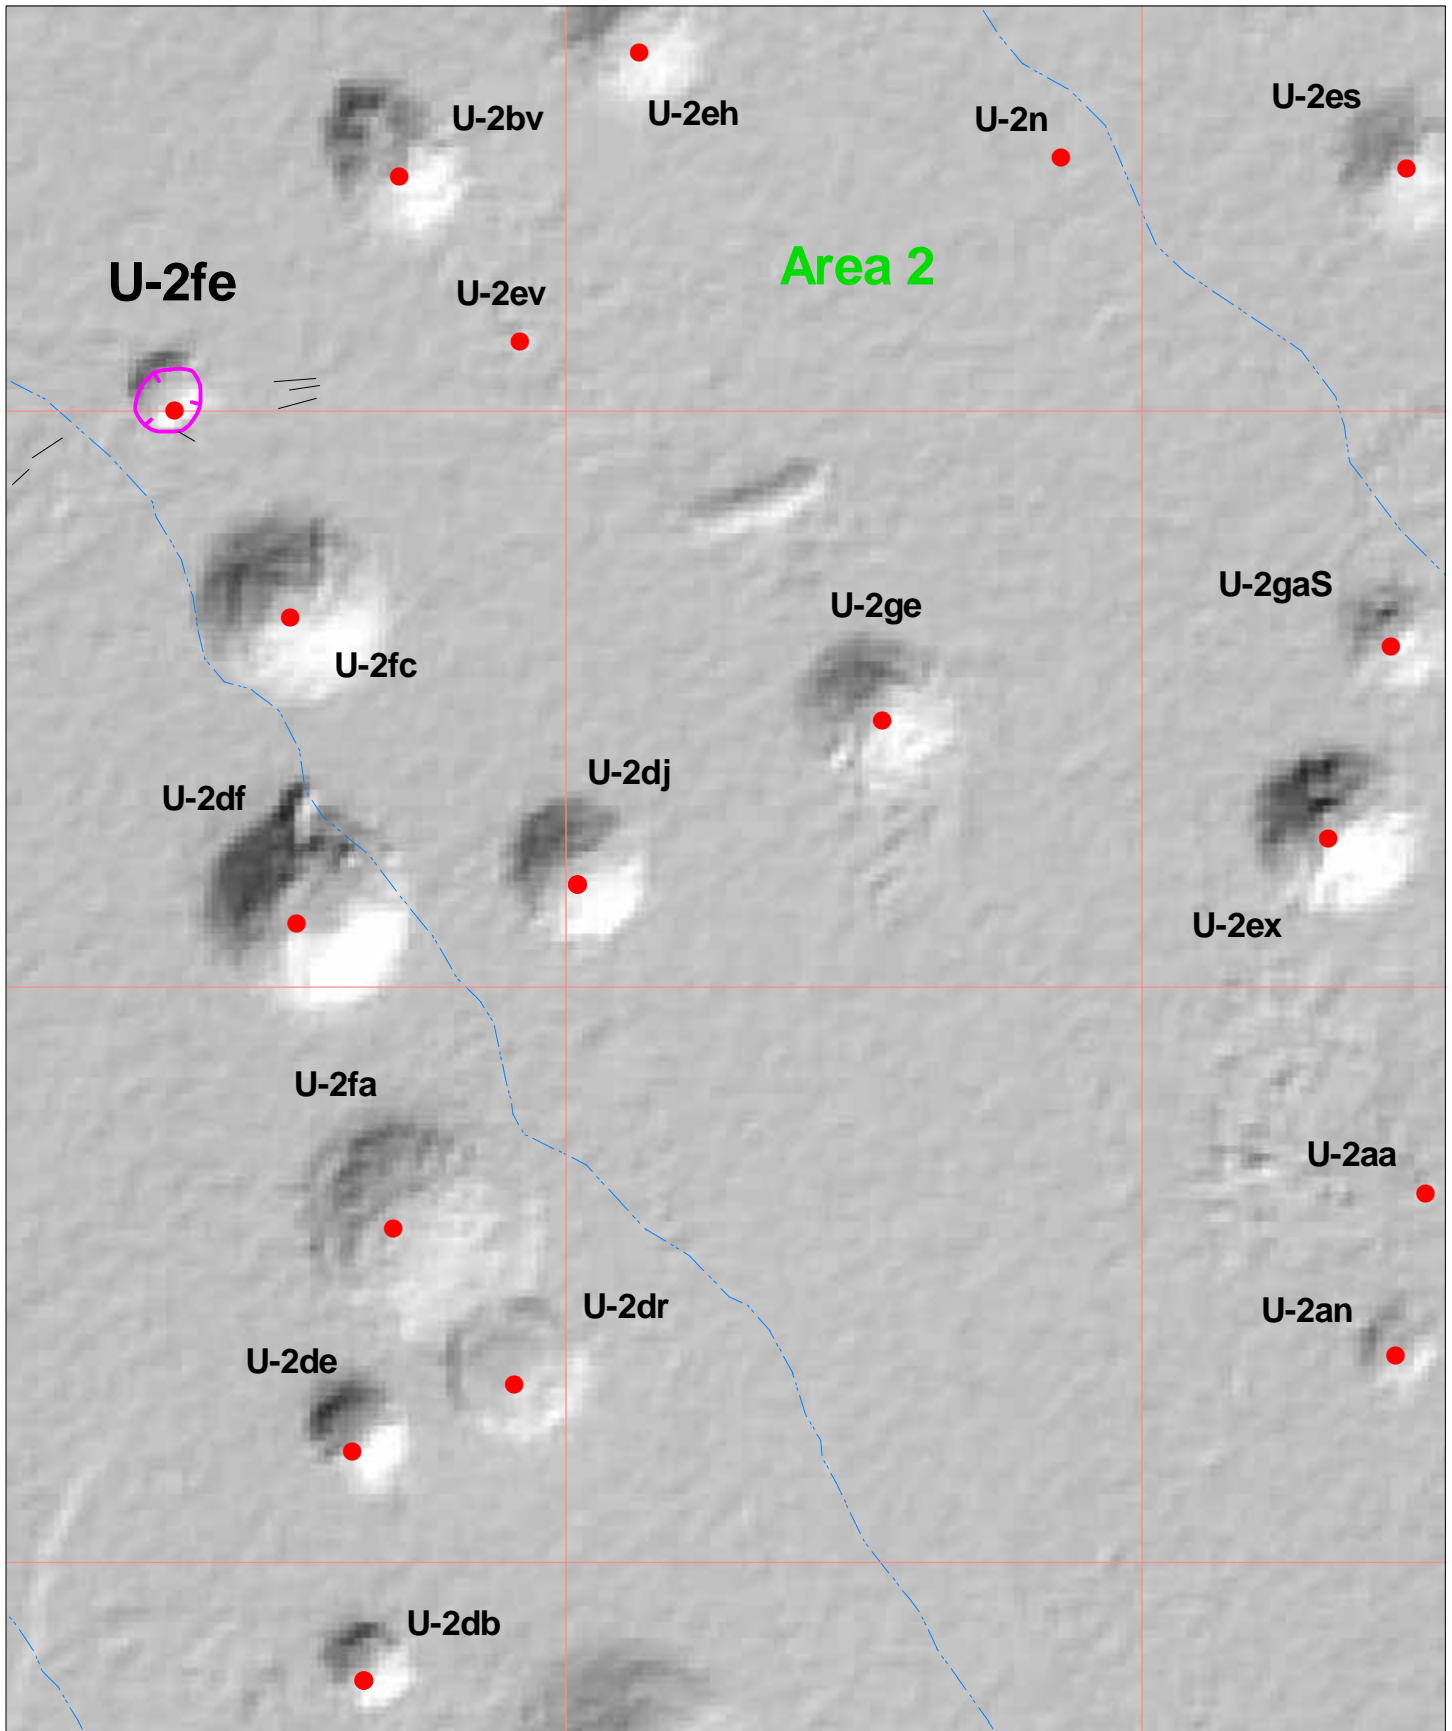

Yucca Flat: Site U-2fe

2000

0

2000 Feet