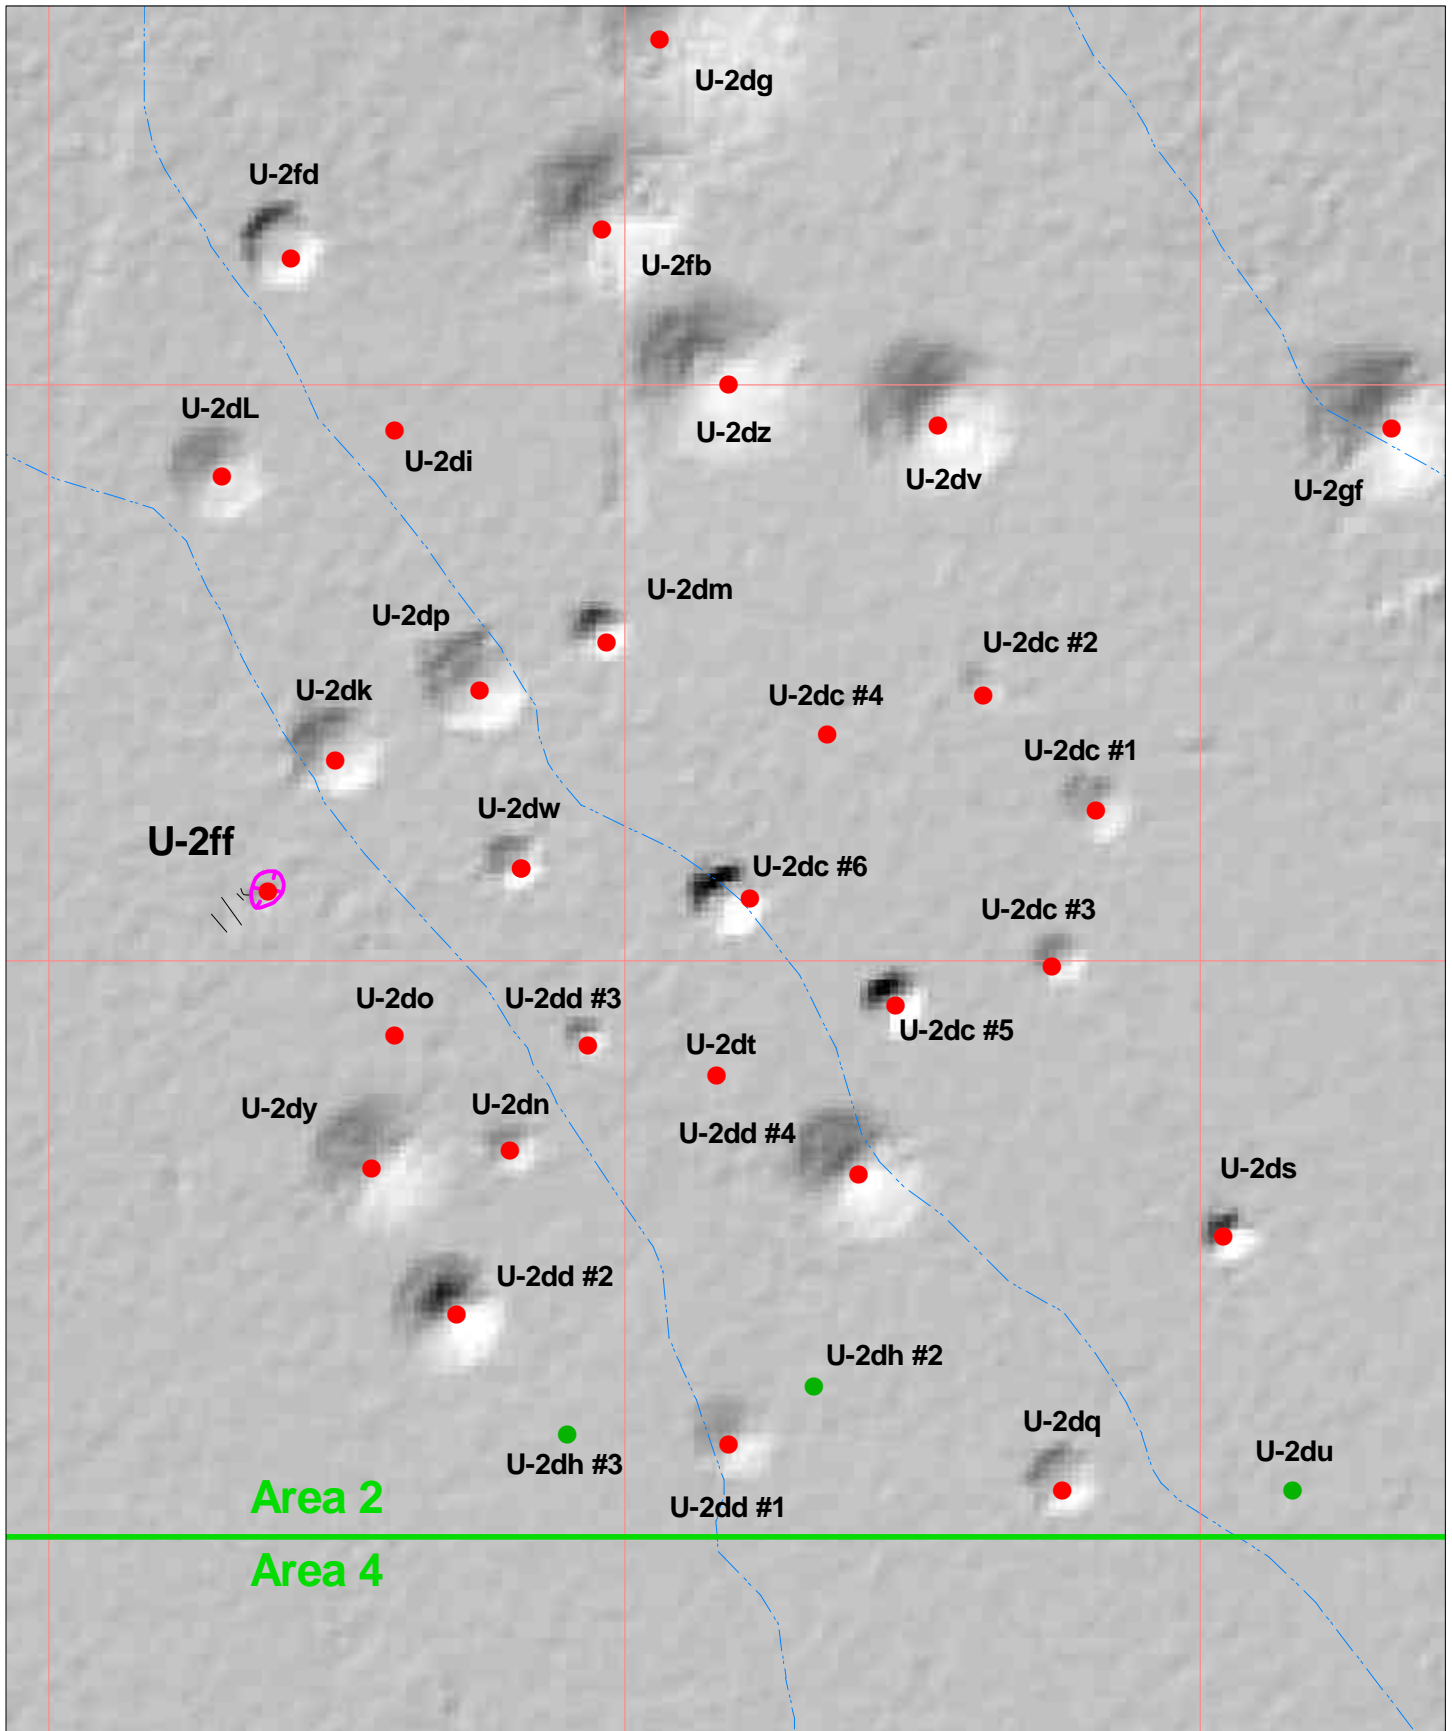

# Yucca Flat: Site U-2ff

Area 2

Area 4

2000

0

2000 Feet