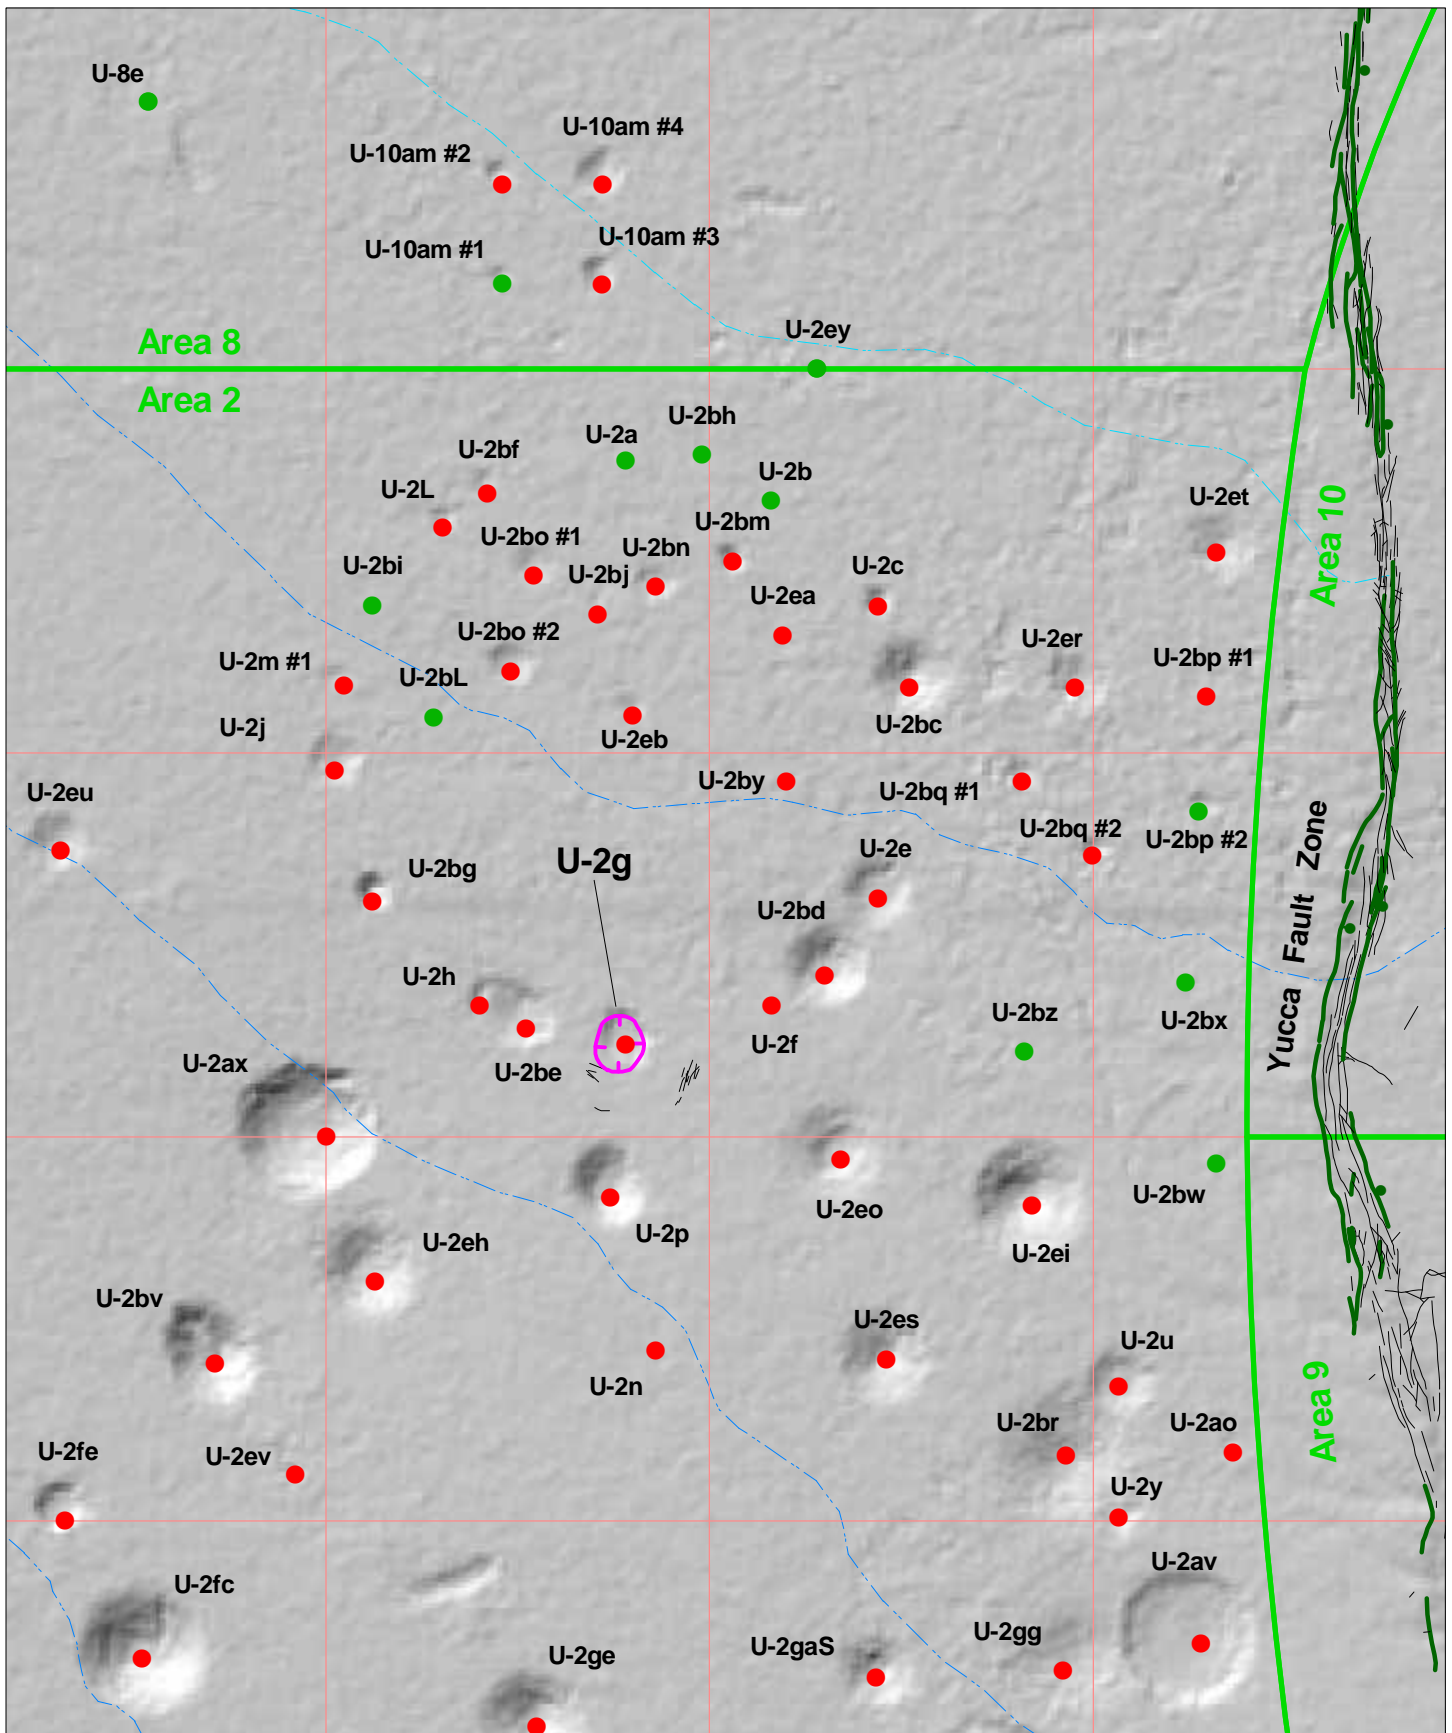

Yucca Flat: Site U-2g

2000 0 2000 Feet