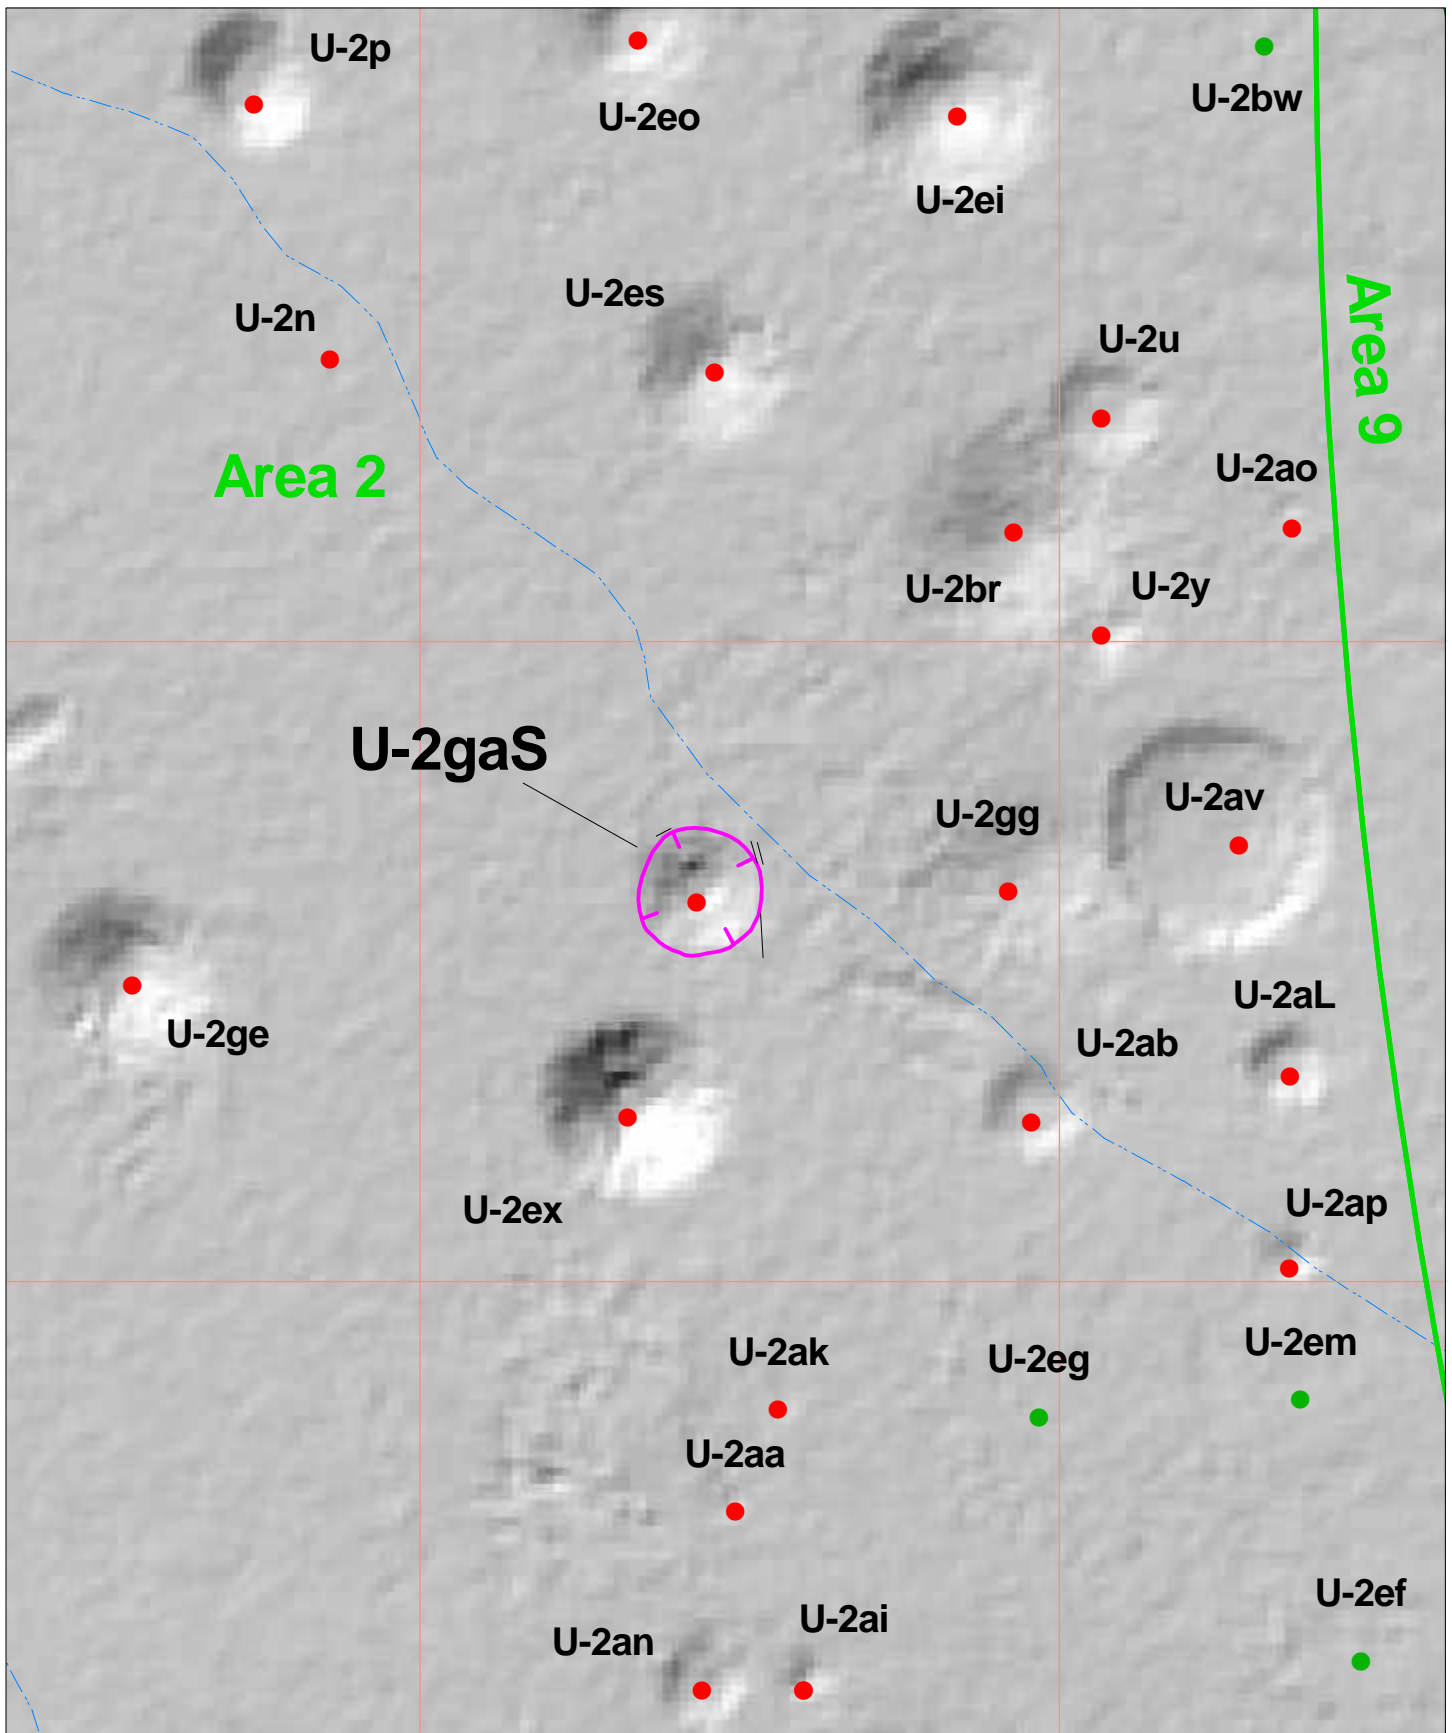

# Yucca Flat: Site U-2gaS

2000 0 2000 Feet