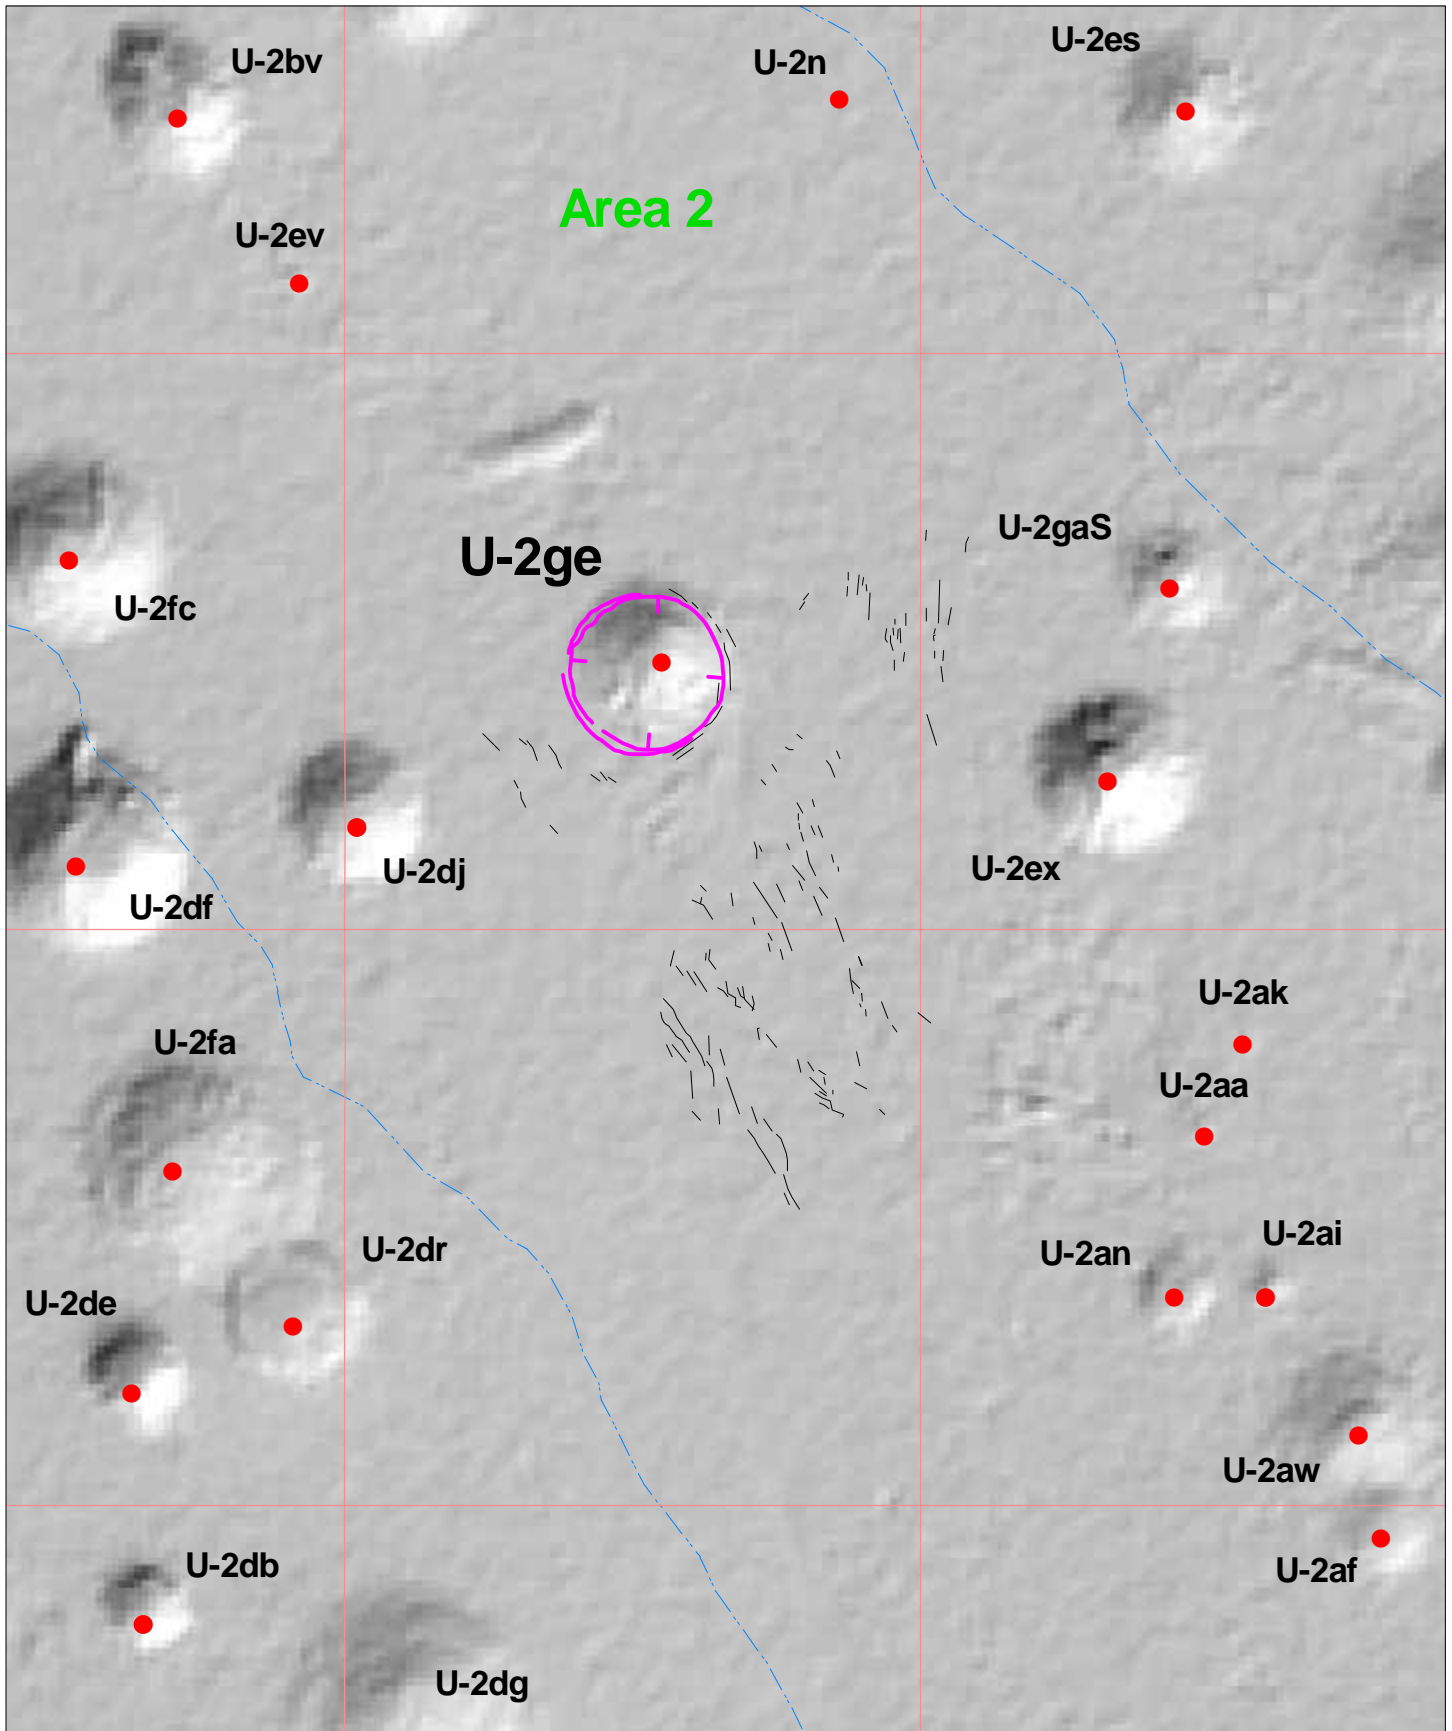

Yucca Flat: Site U-2ge

2000

0

2000 Feet