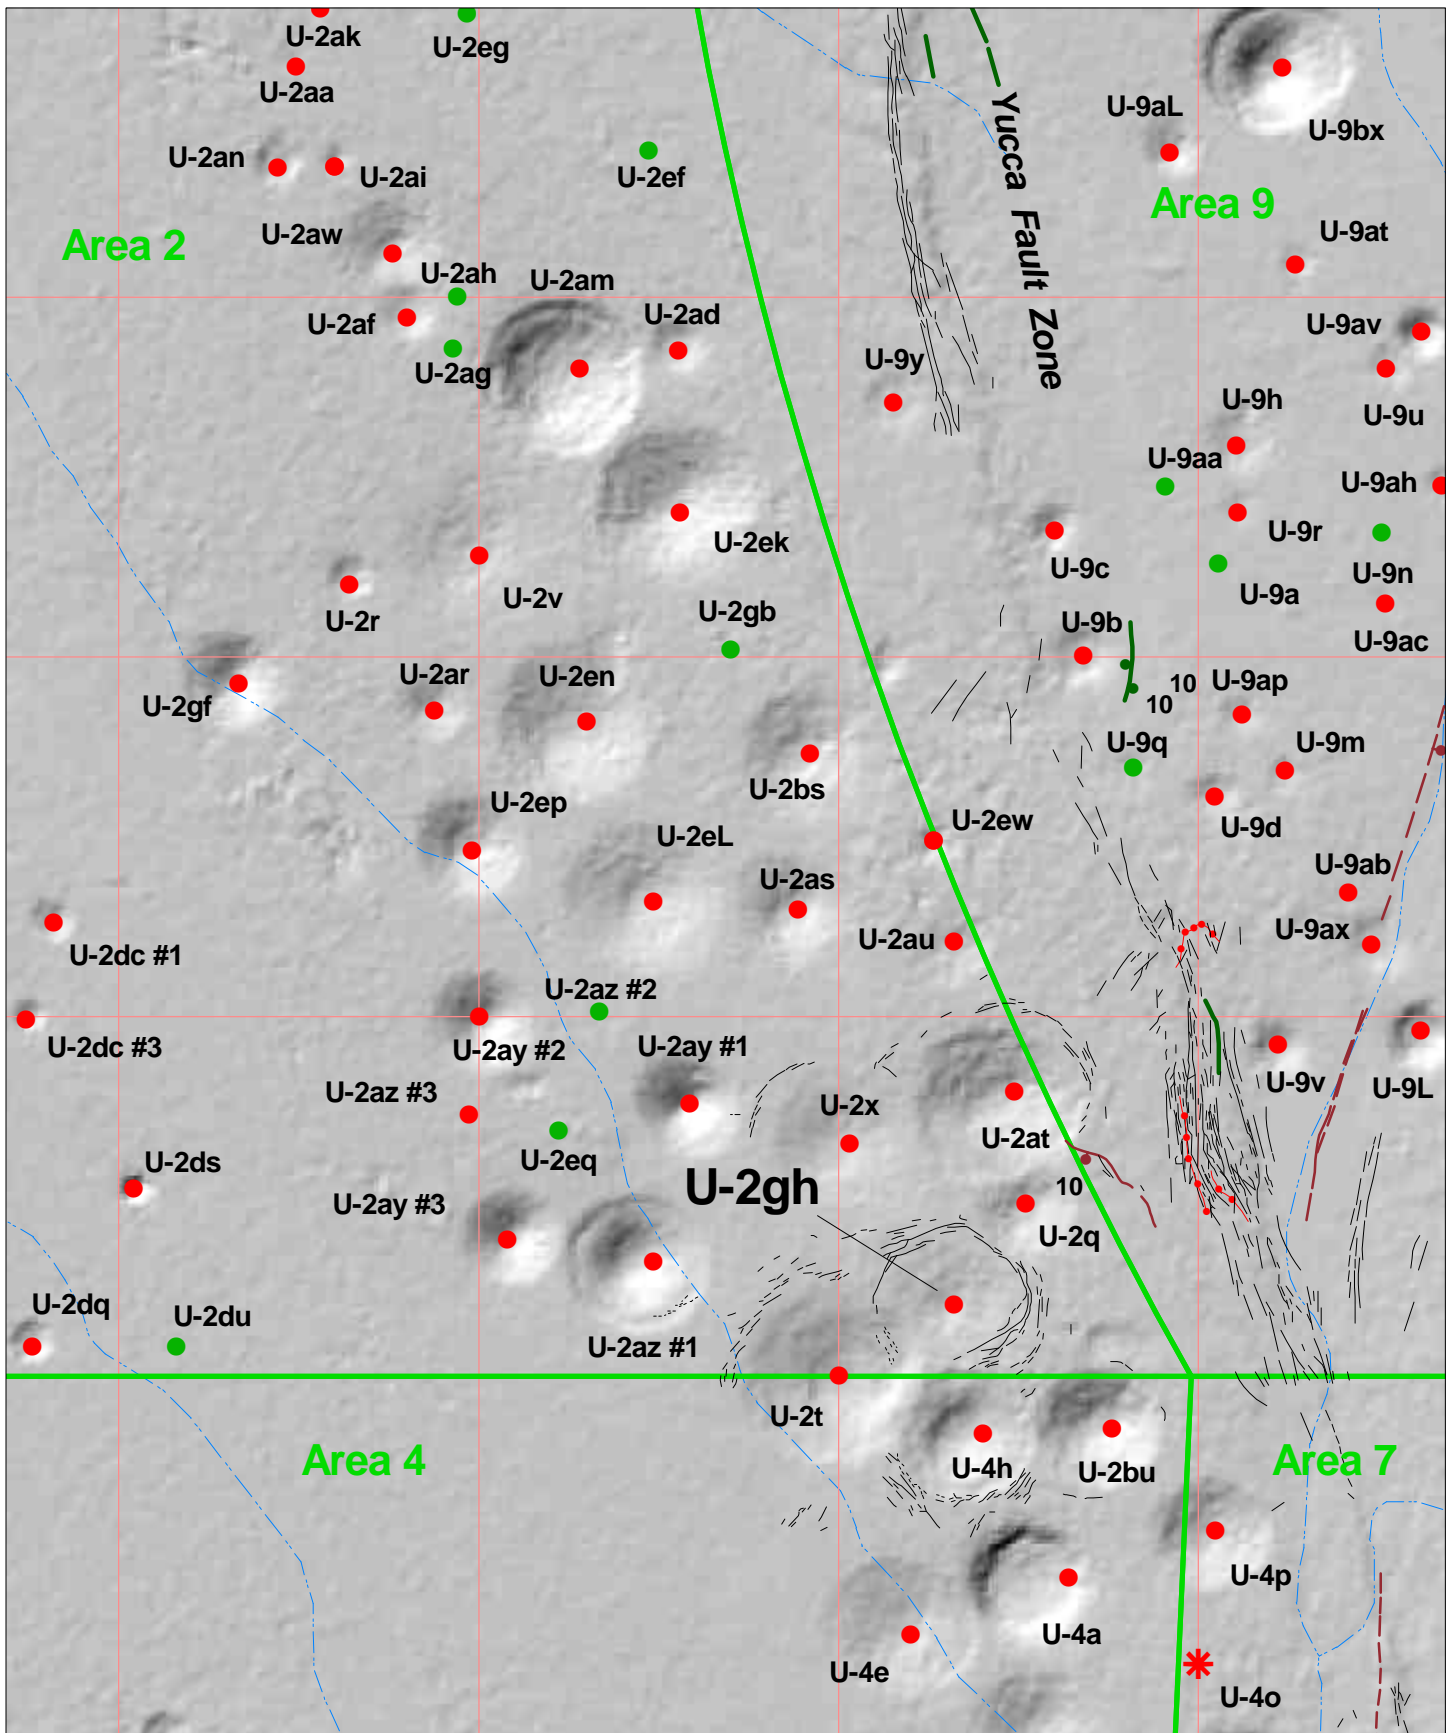

# Yucca Flat: Site U-2gh

3000 0 3000 Feet