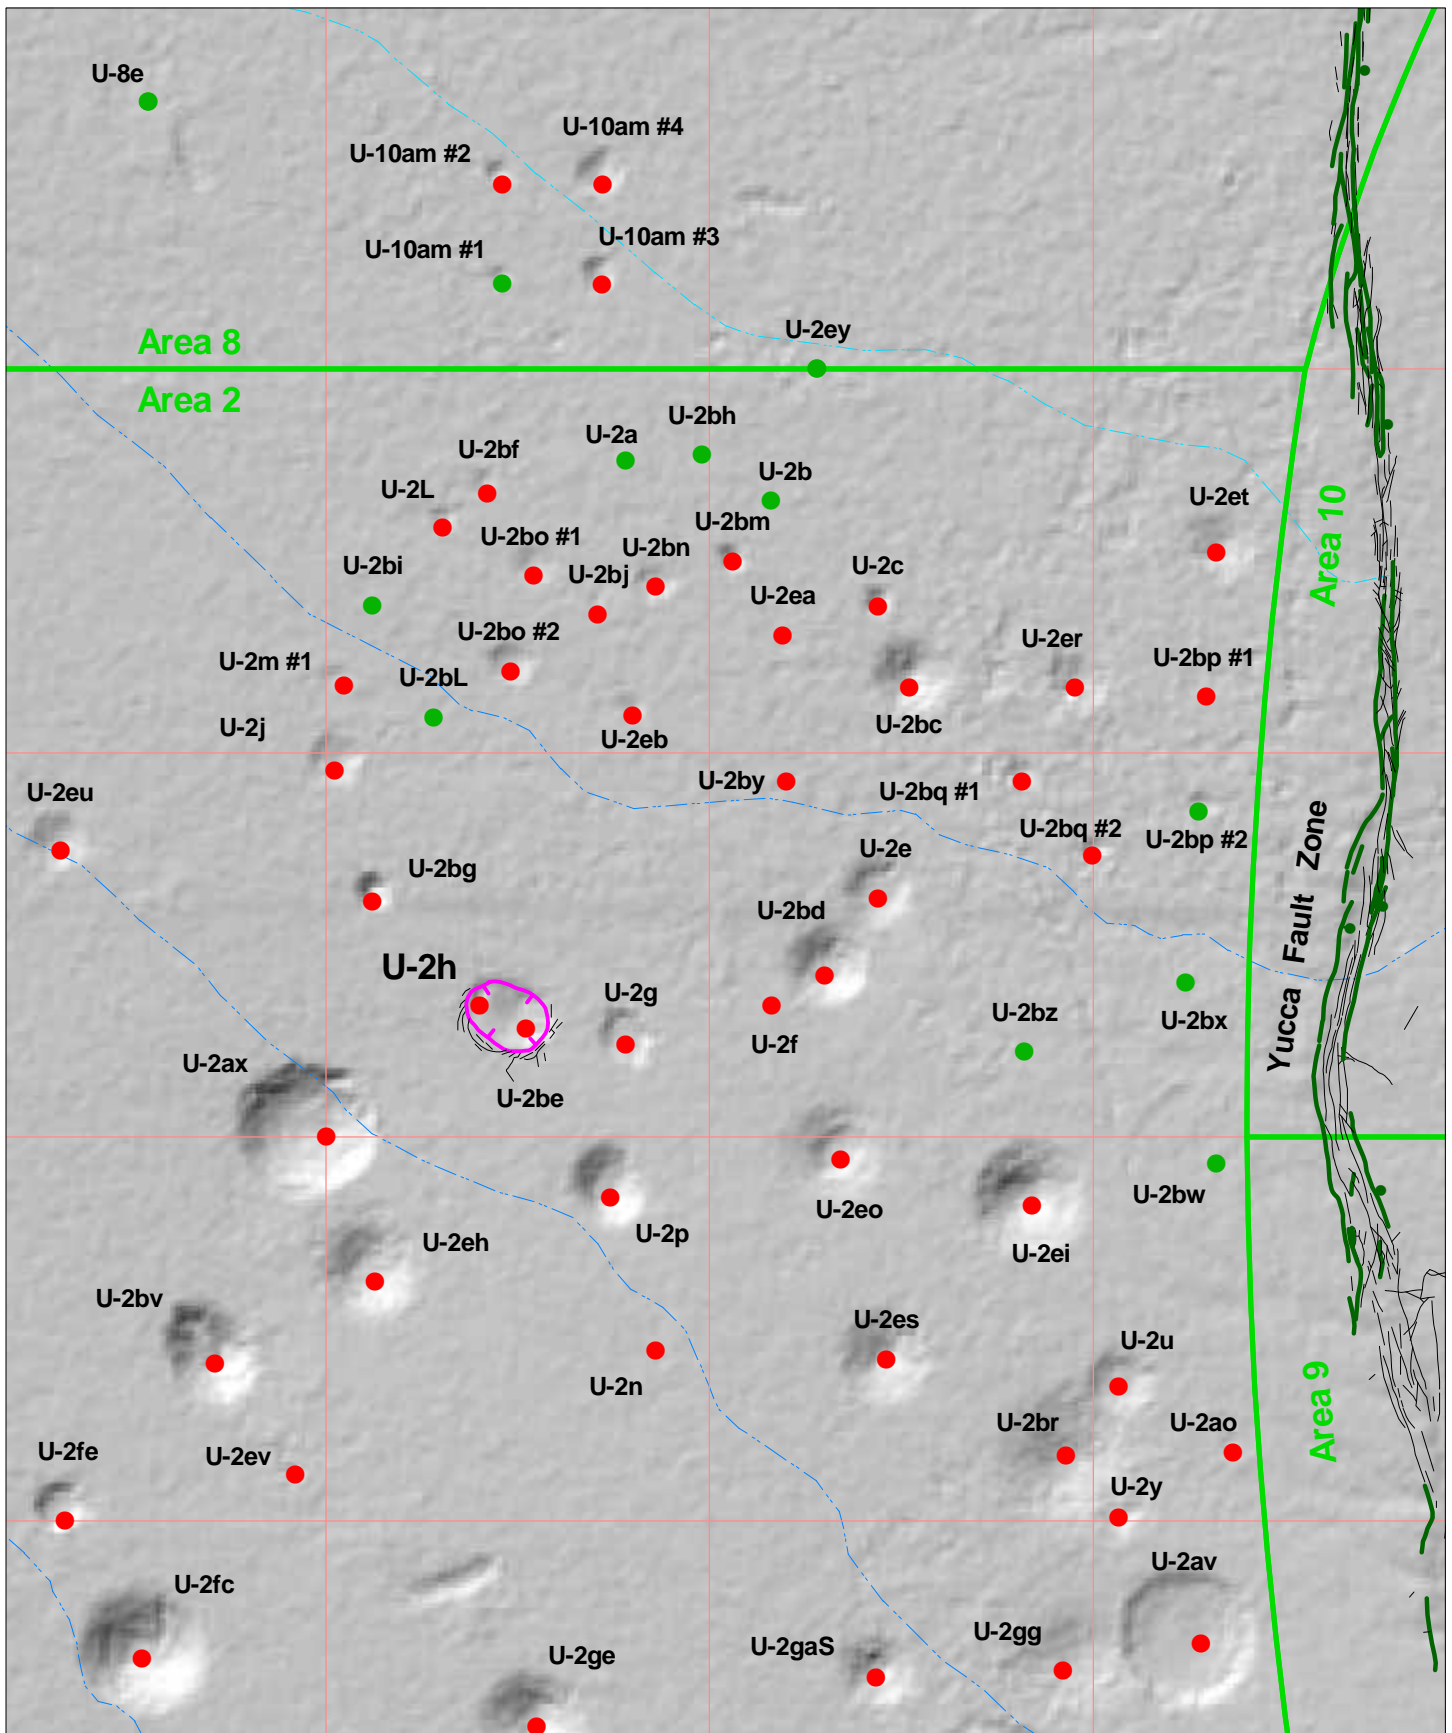

Yucca Flat: Site U-2h

2000 0 2000 Feet