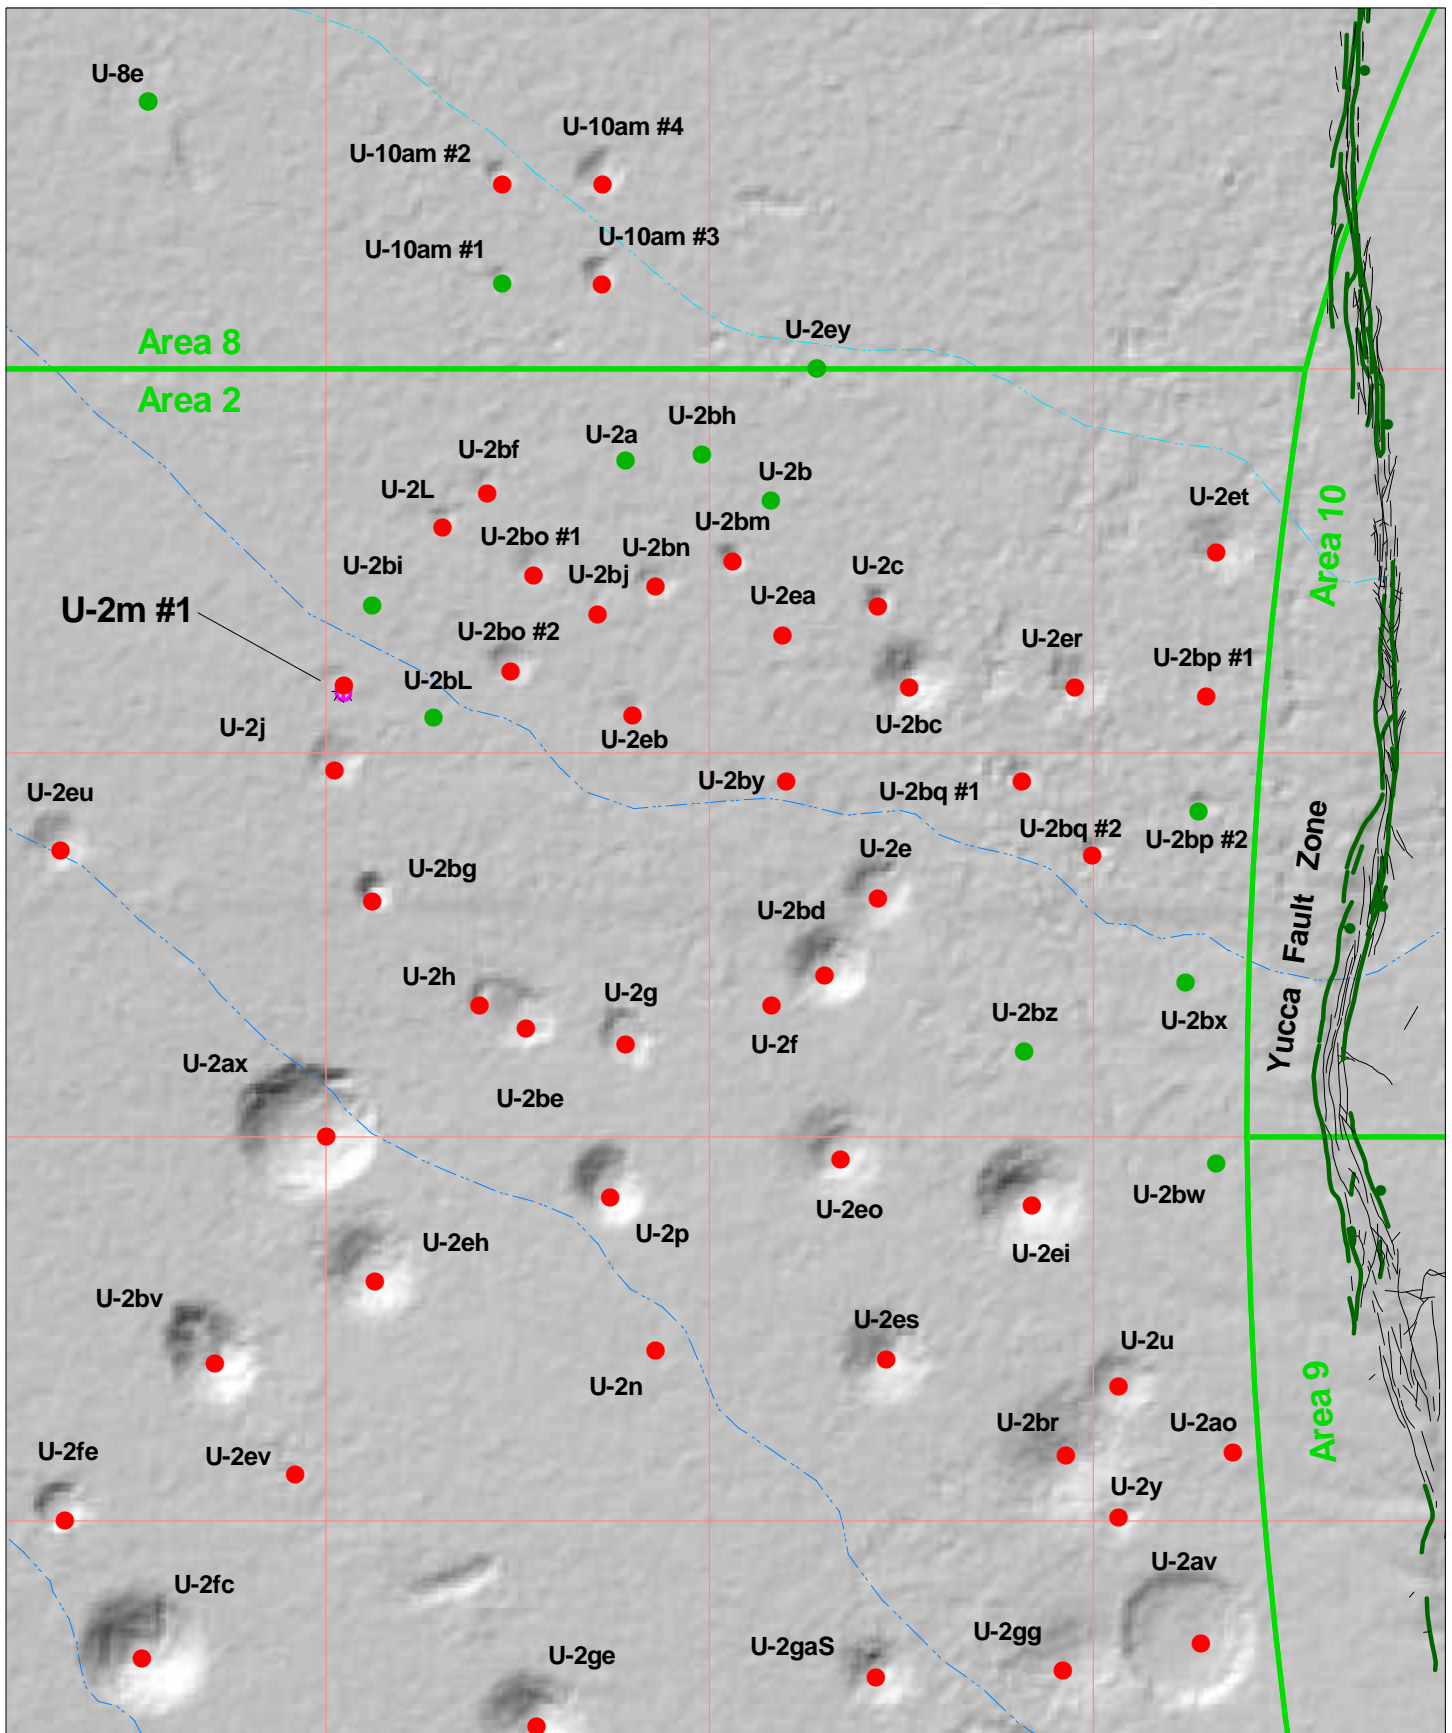

# Yucca Flat: Site U-2m #1

2000 0 2000 Feet