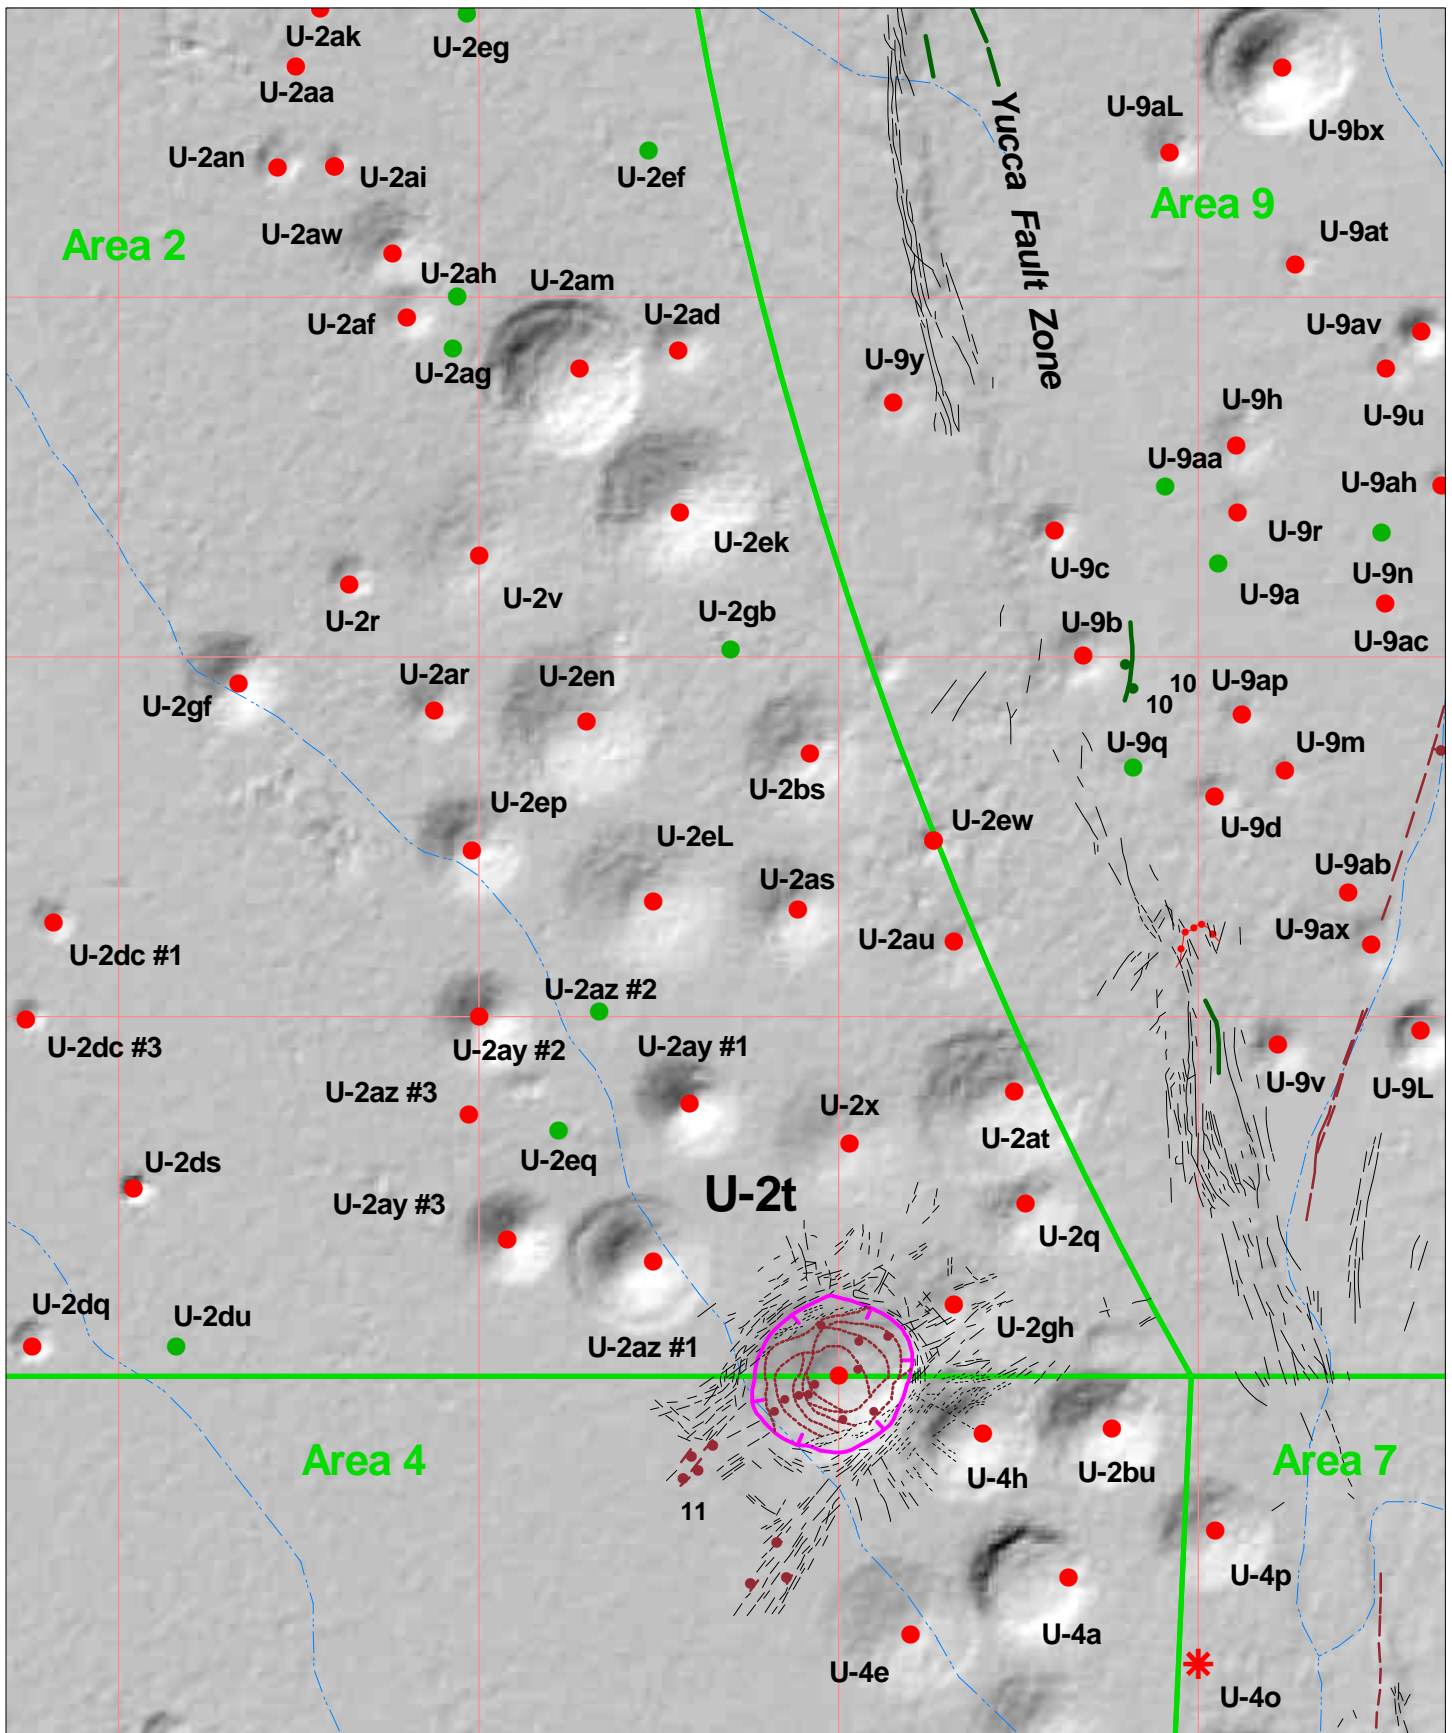

Yucca Flat: Site U-2t

3000 0 3000 Feet