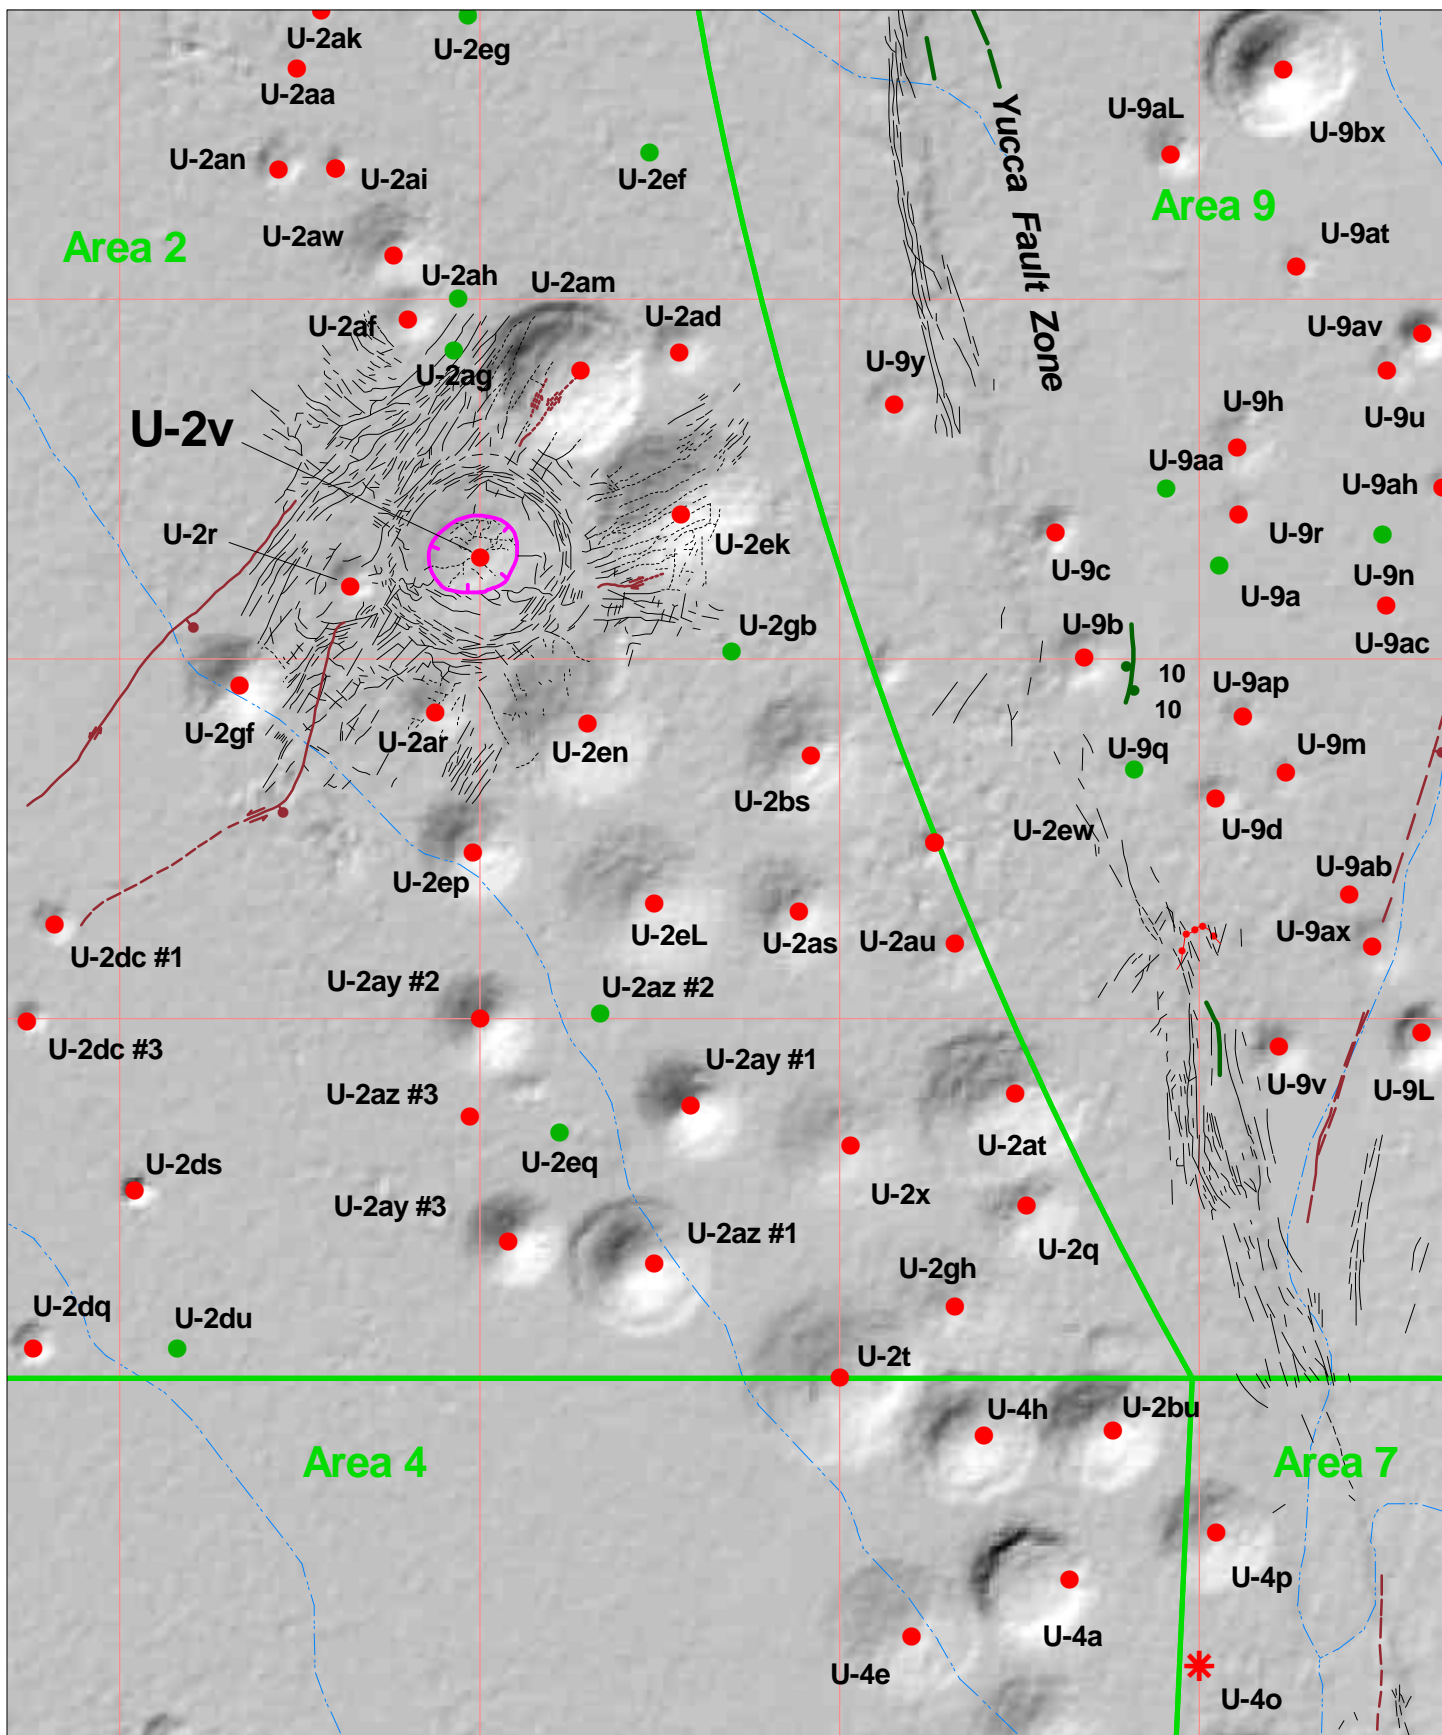

Yucca Flat: Site U-2v

3000 0 3000 Feet