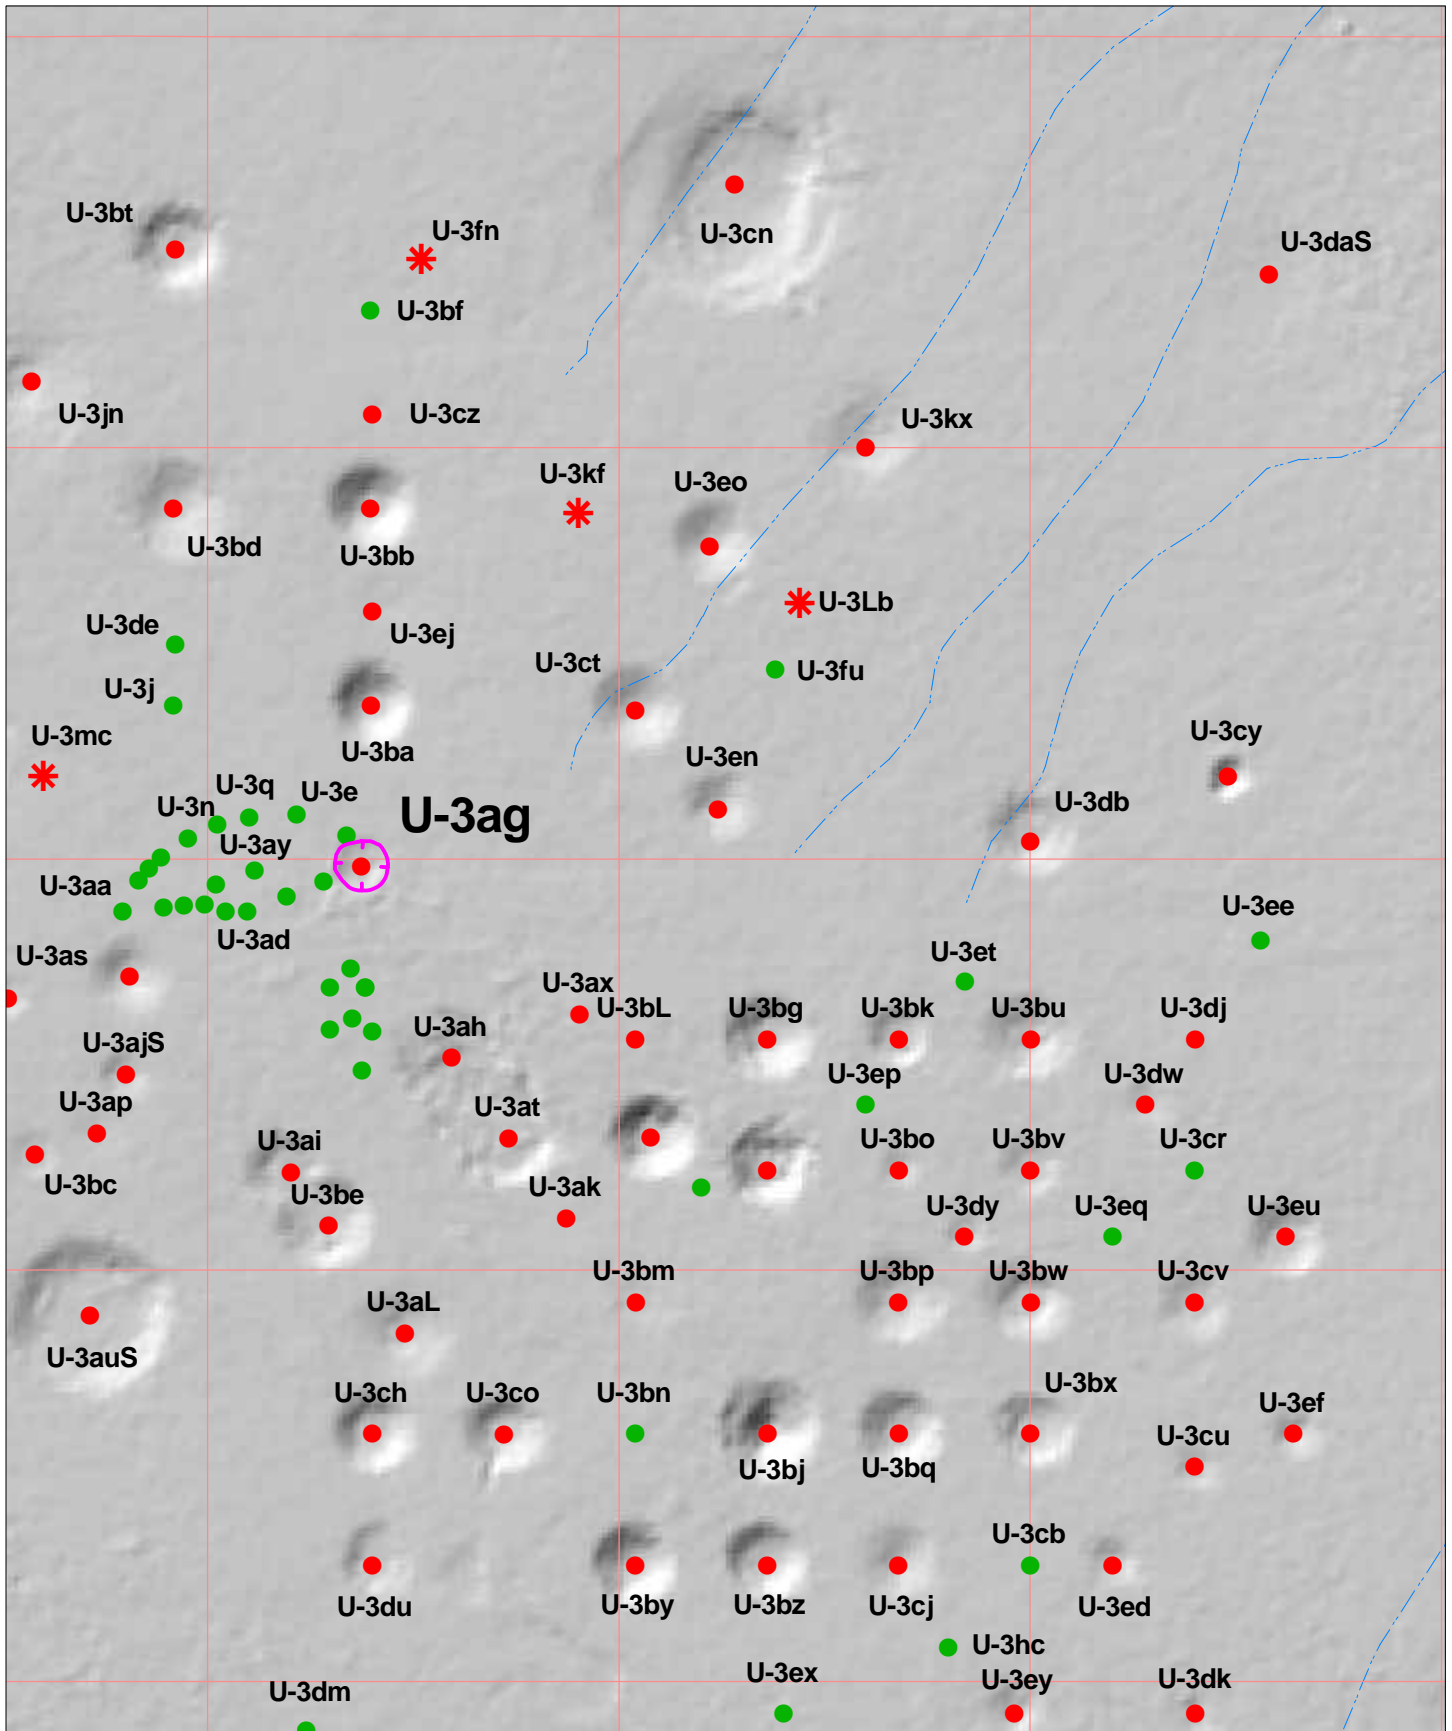

Yucca Flat: Site U-3ag

2000 0 2000 Feet