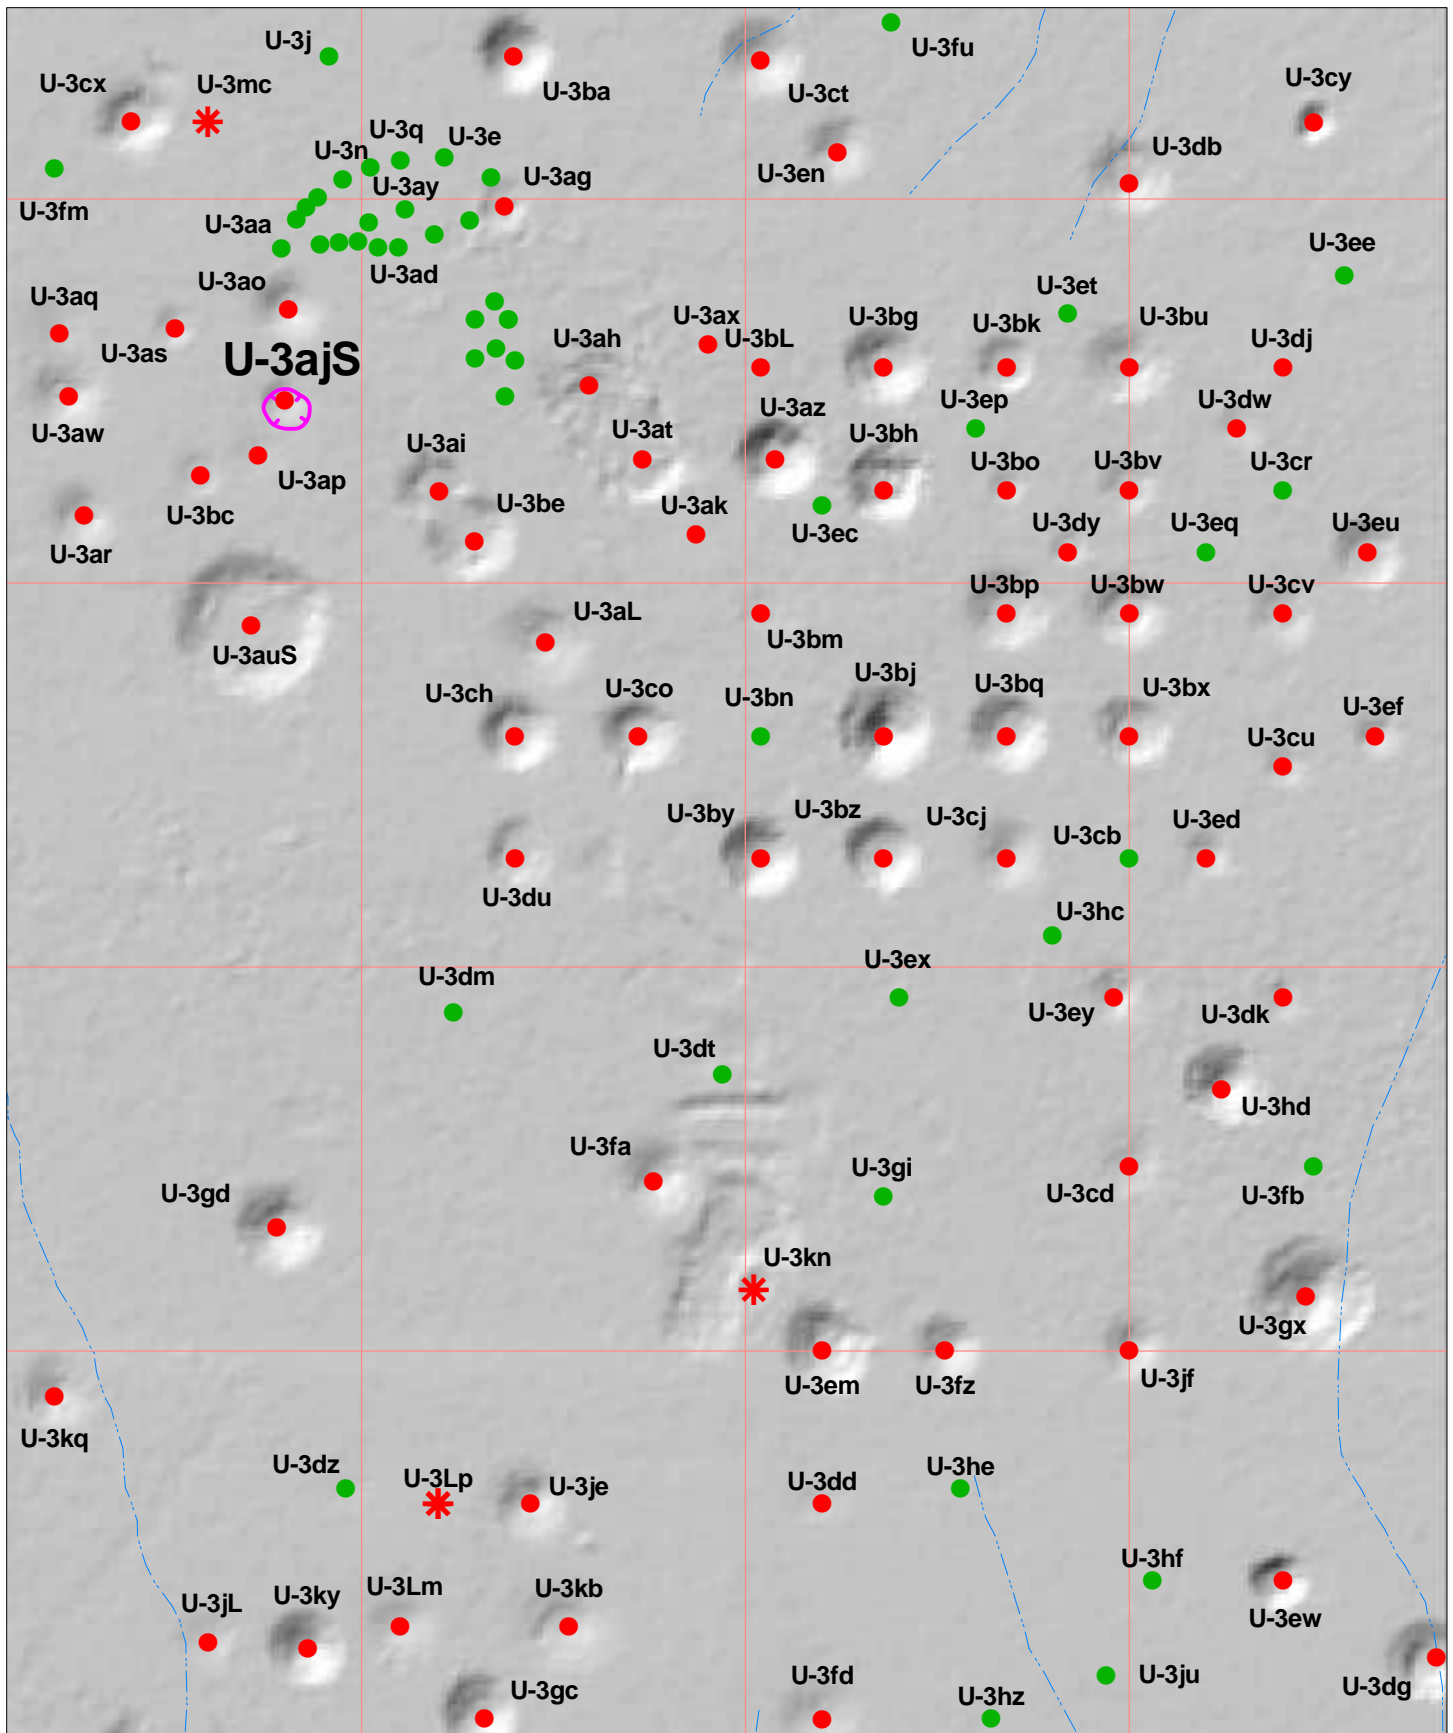

Yucca Flat: Site U-3ajs

2000 0 2000 Feet