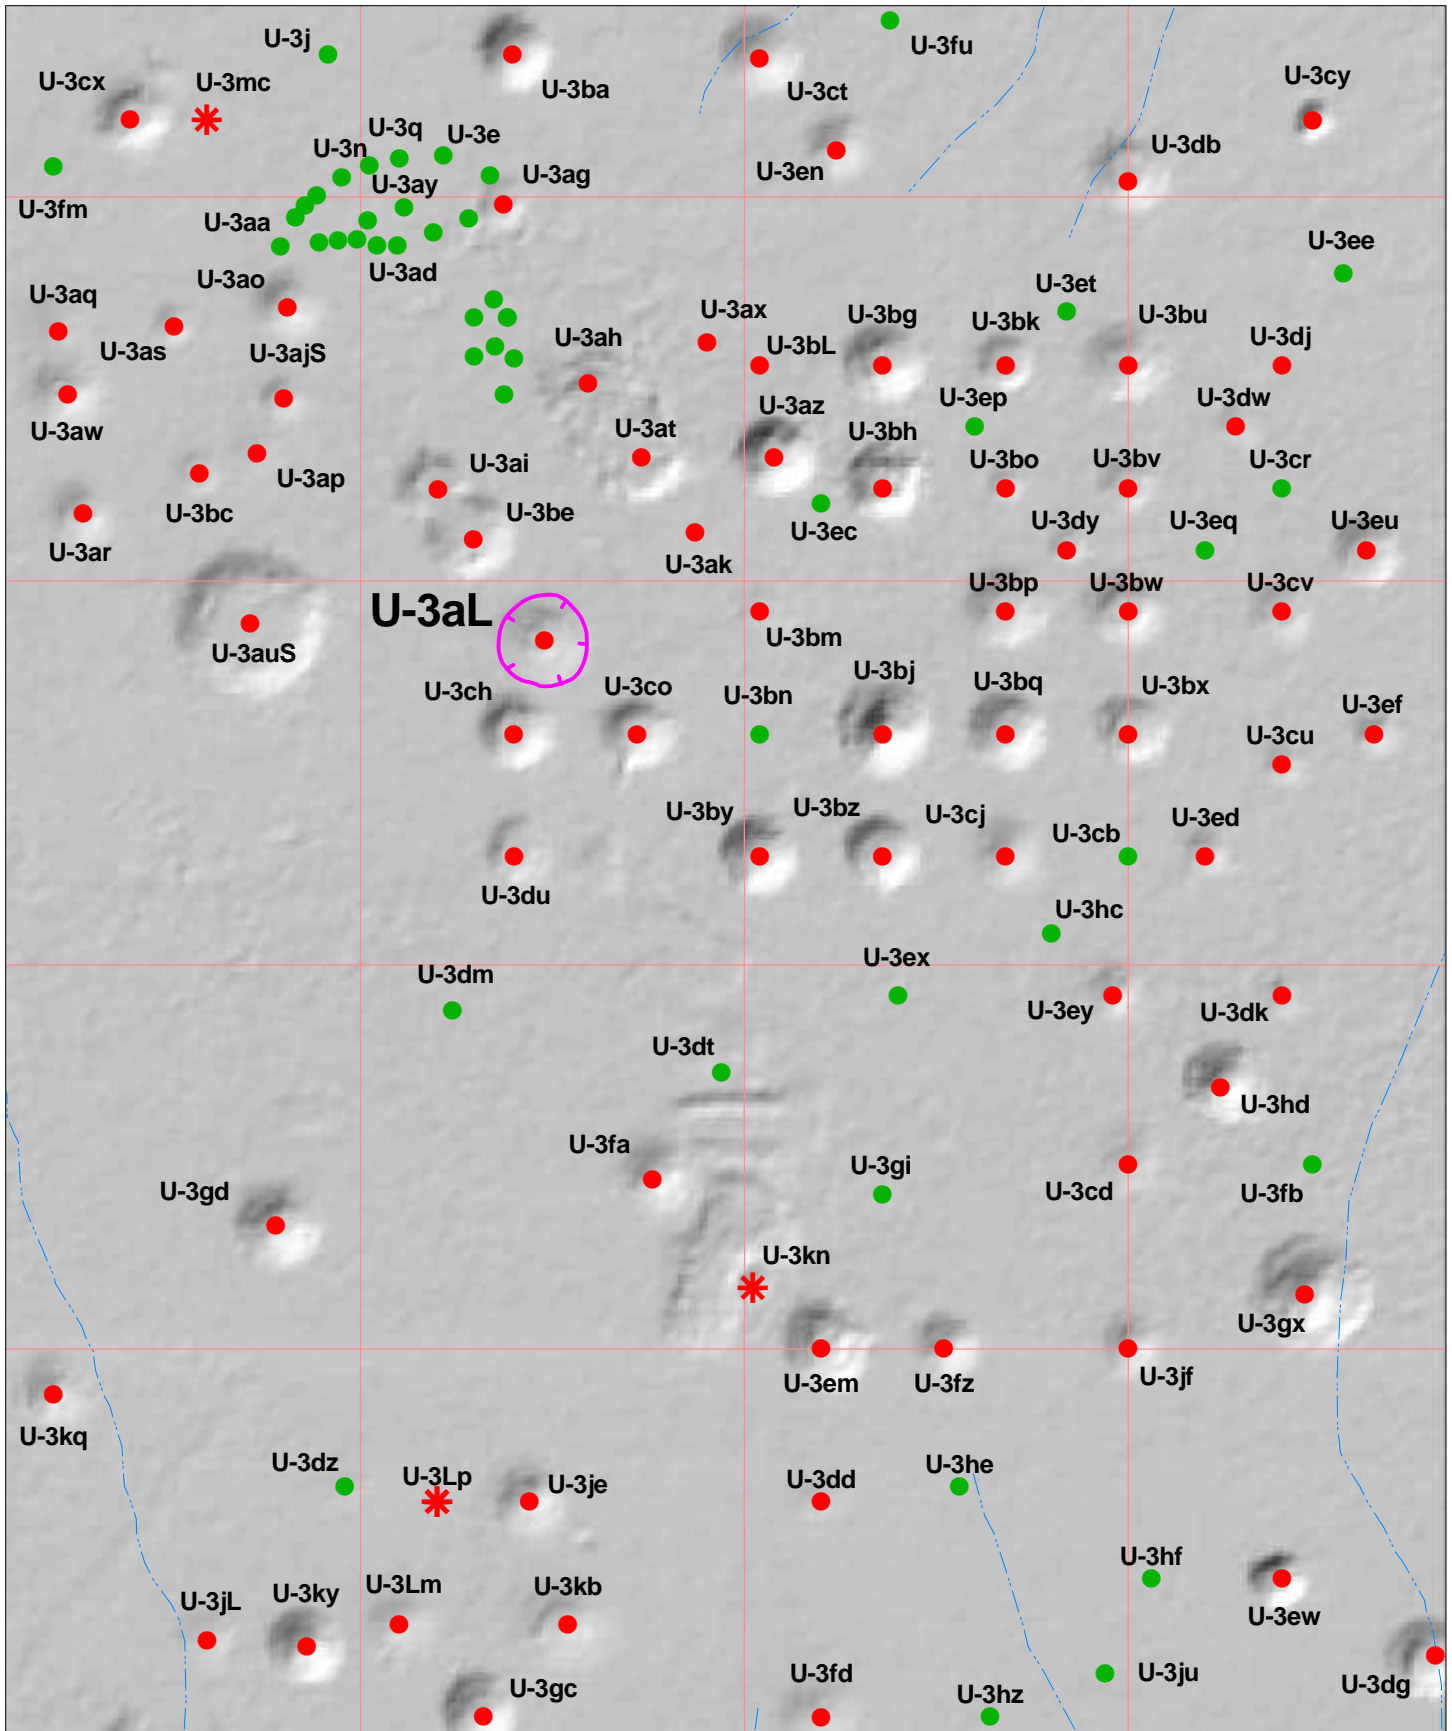

# Yucca Flat: Site U-3aL

2000 0 2000 Feet