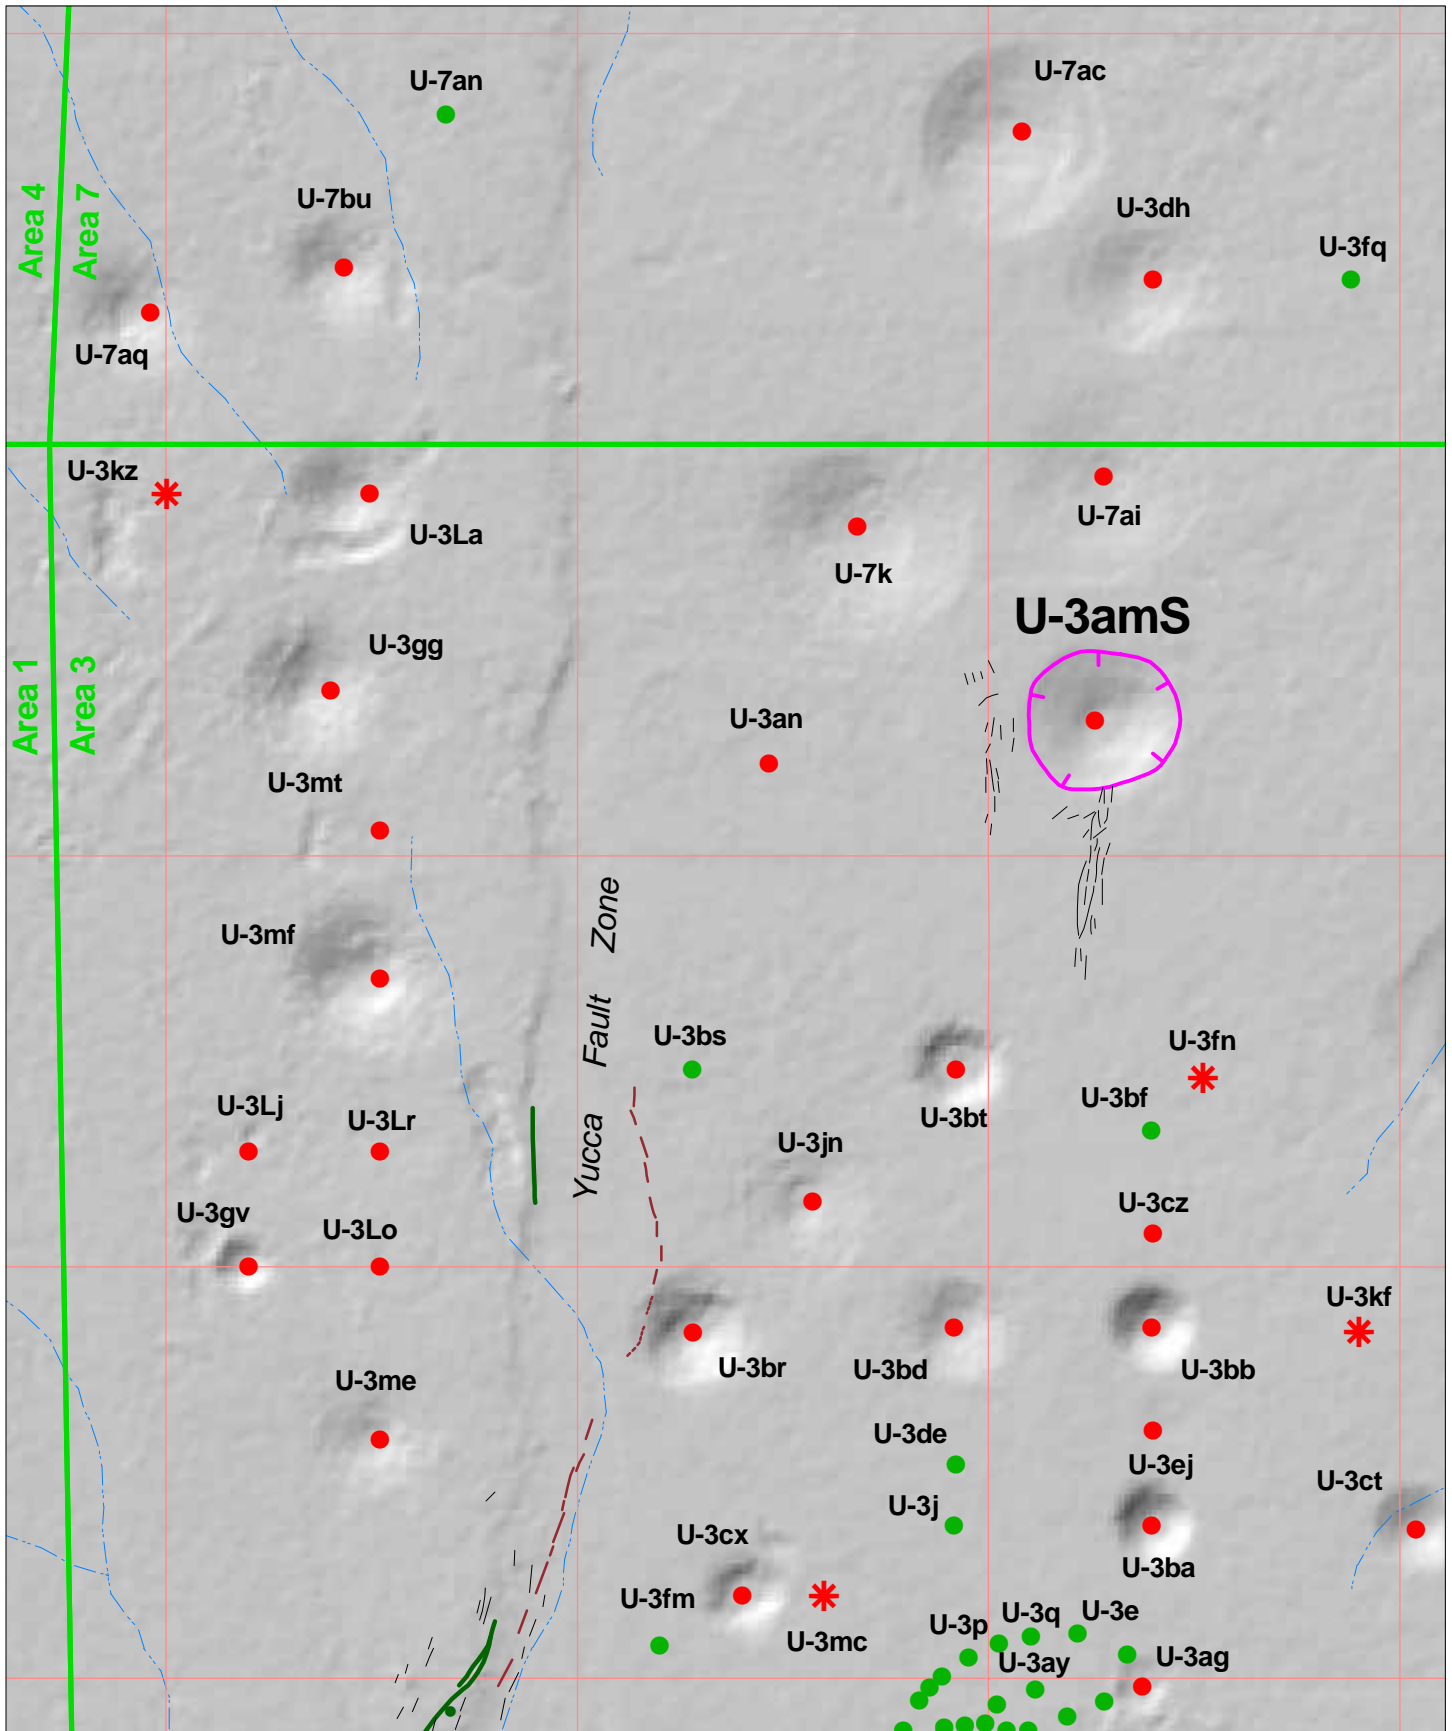

Yucca Flat: Site U-3amS

2000 0 2000 Feet