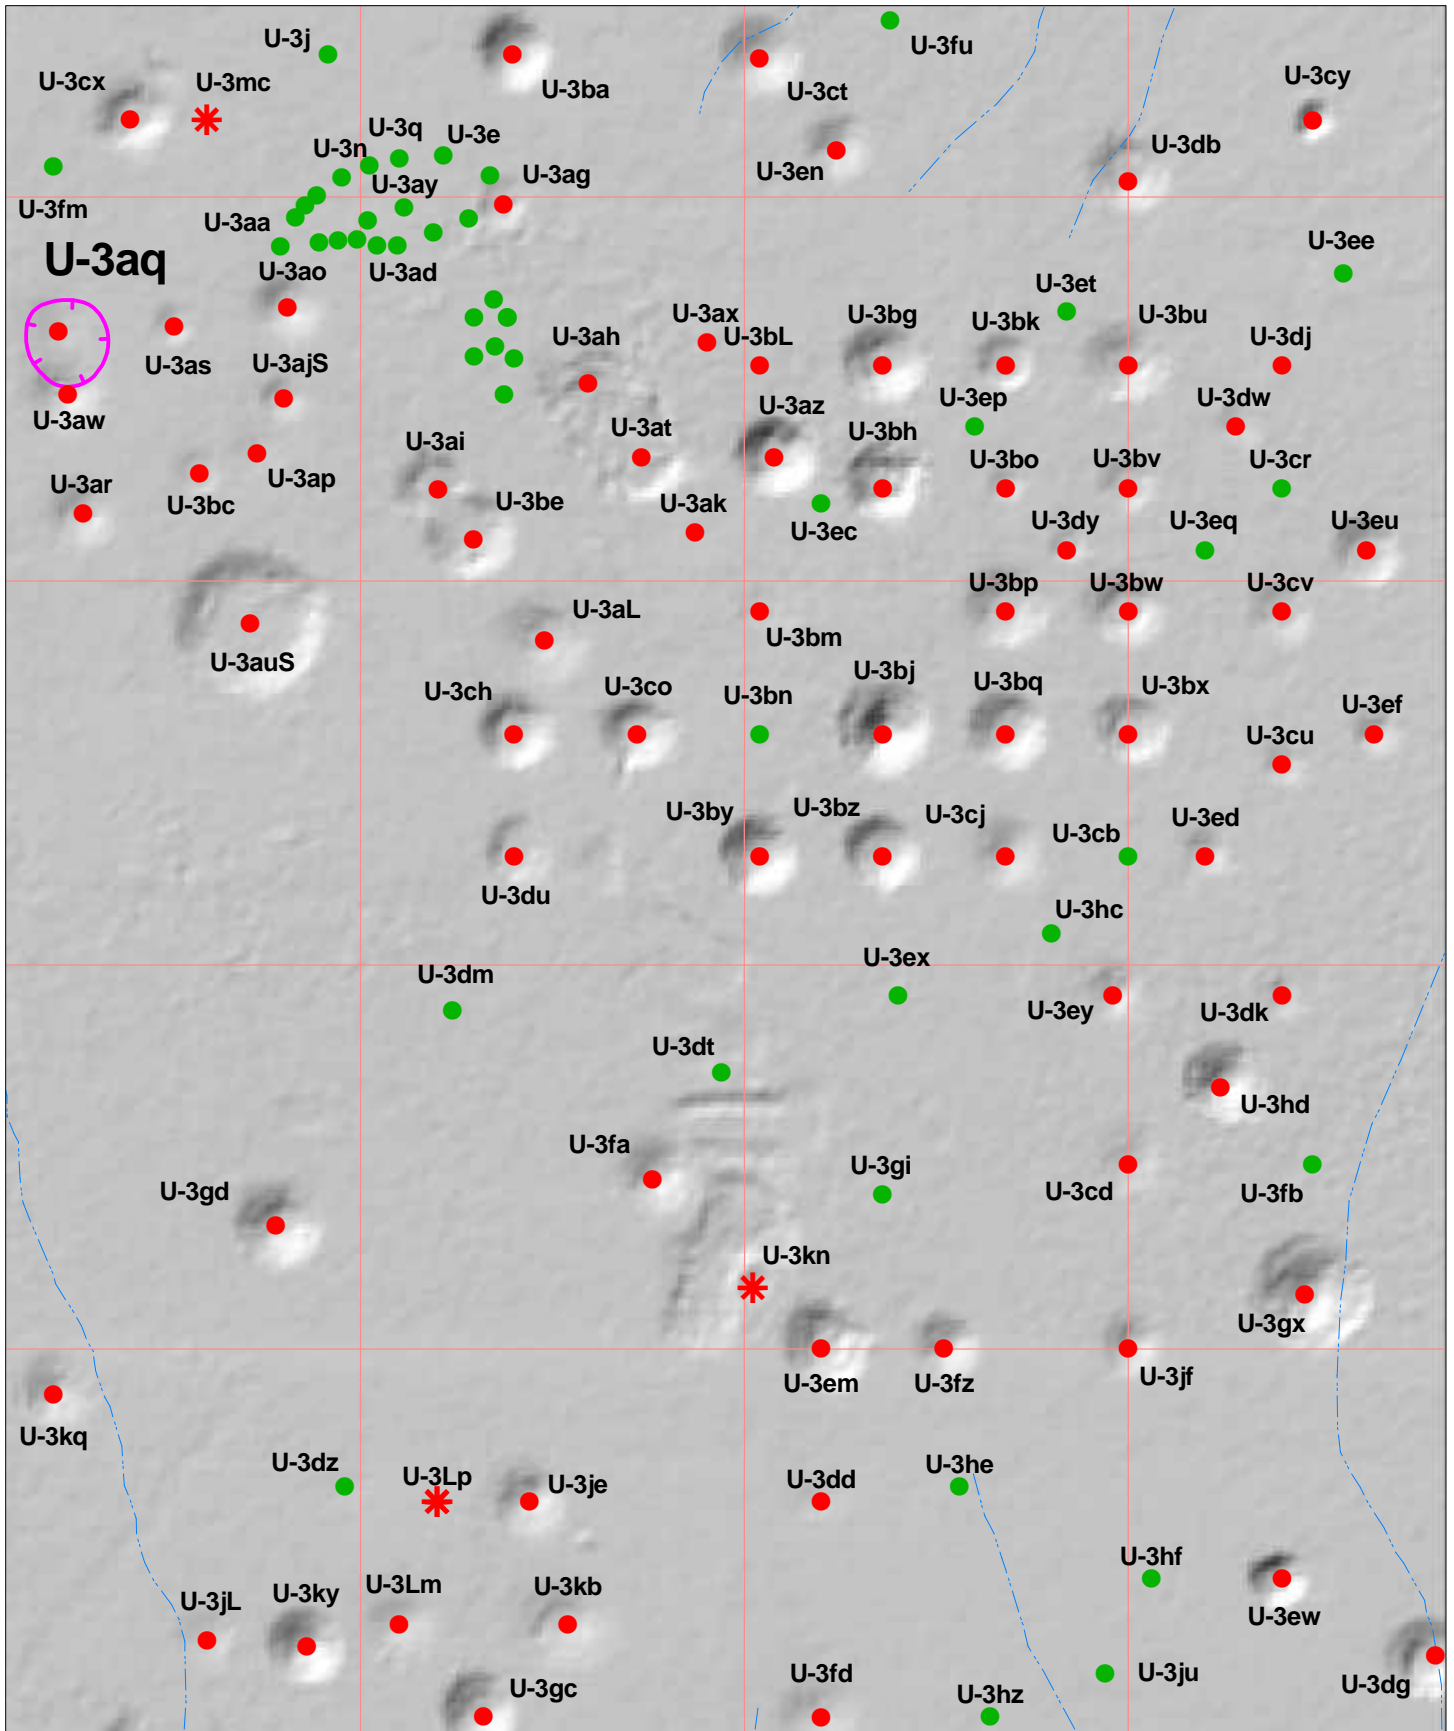

Yucca Flat: Site U-3aq

2000 0 2000 Feet