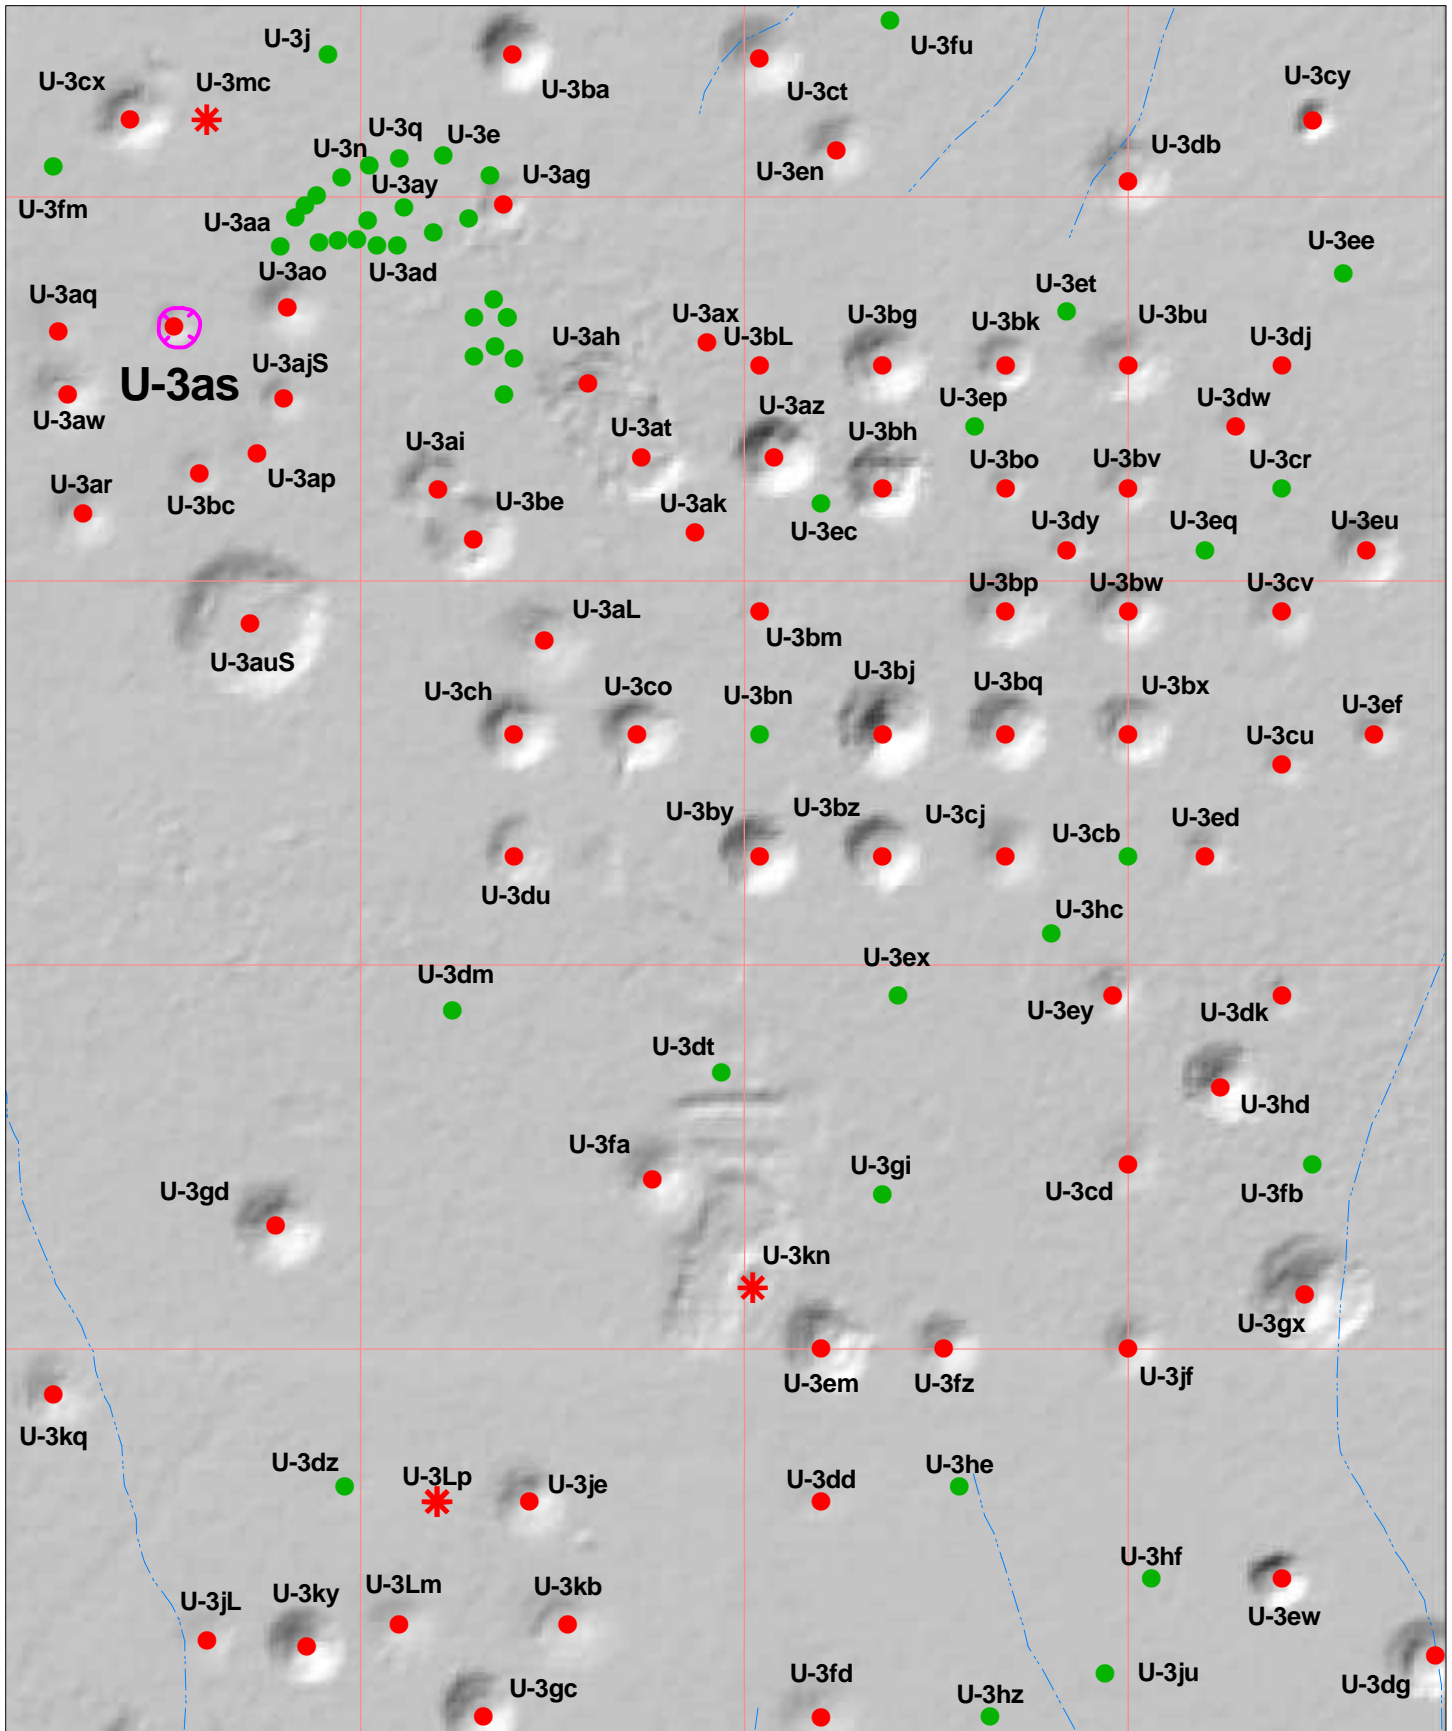

# Yucca Flat: Site U-3as

2000 0 2000 Feet