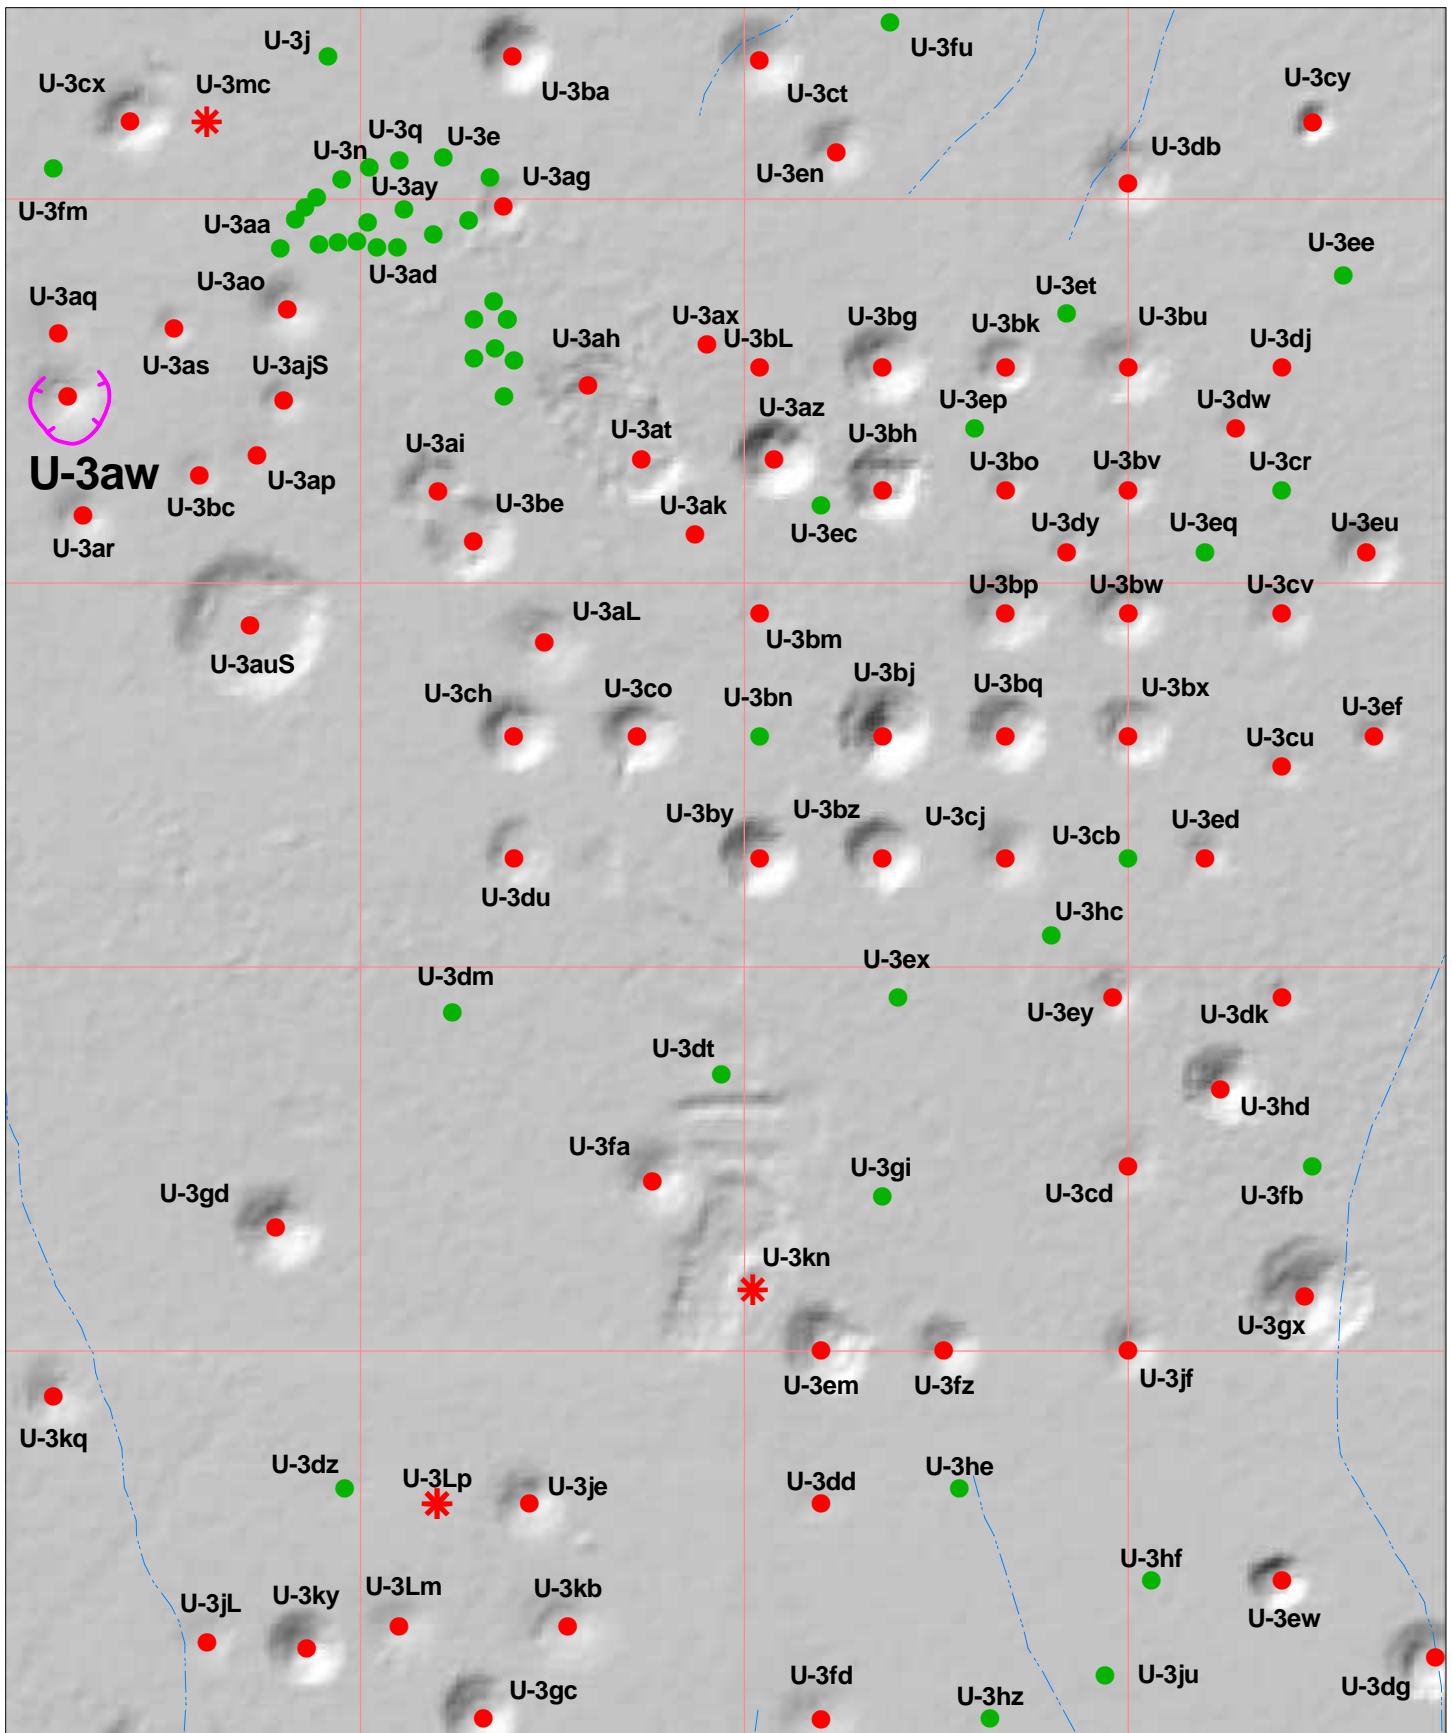

Yucca Flat: Site U-3aw

2000 0 2000 Feet