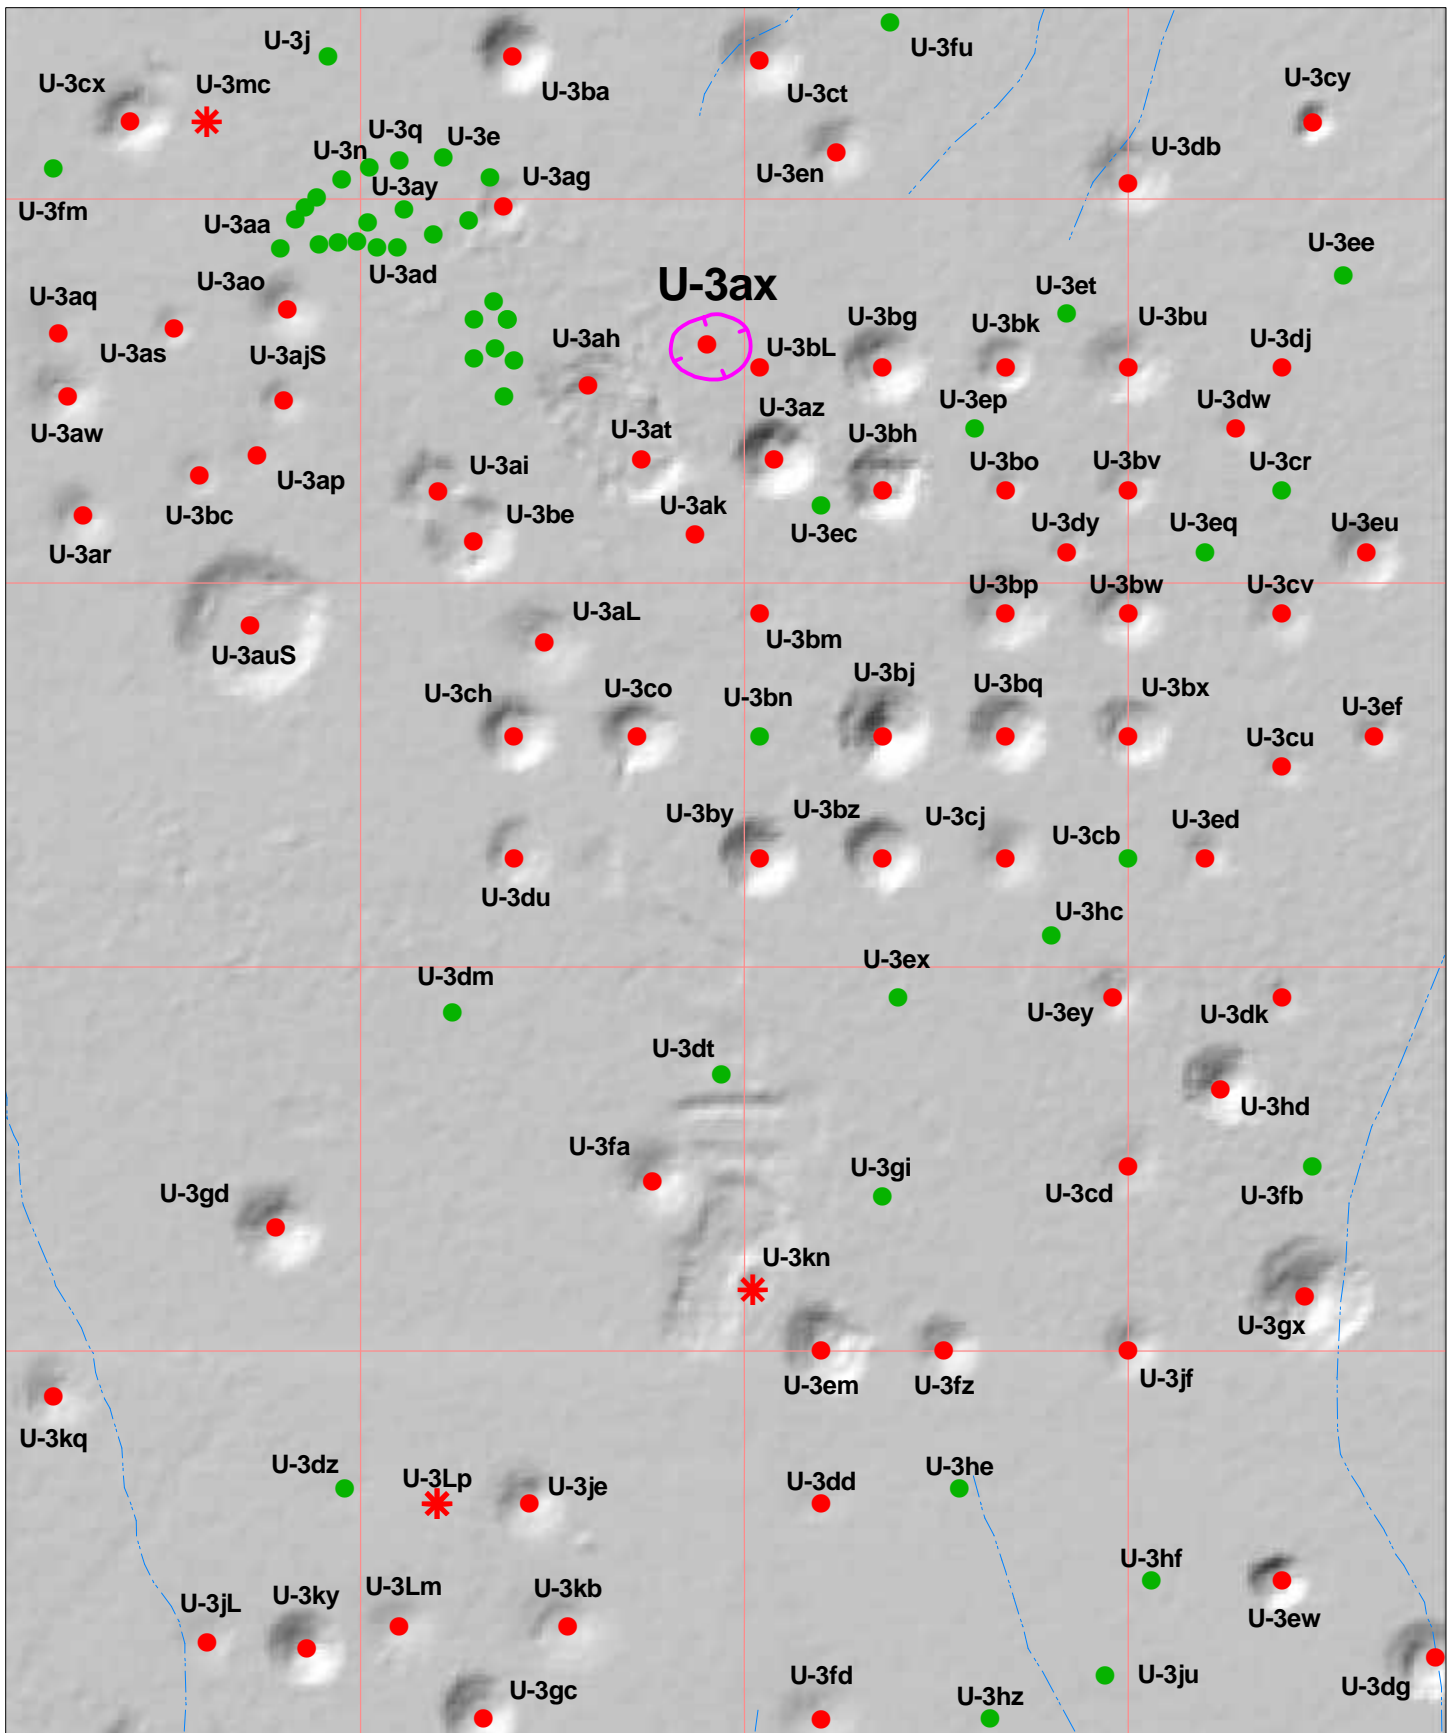

# Yucca Flat: Site U-3ax

2000 0 2000 Feet