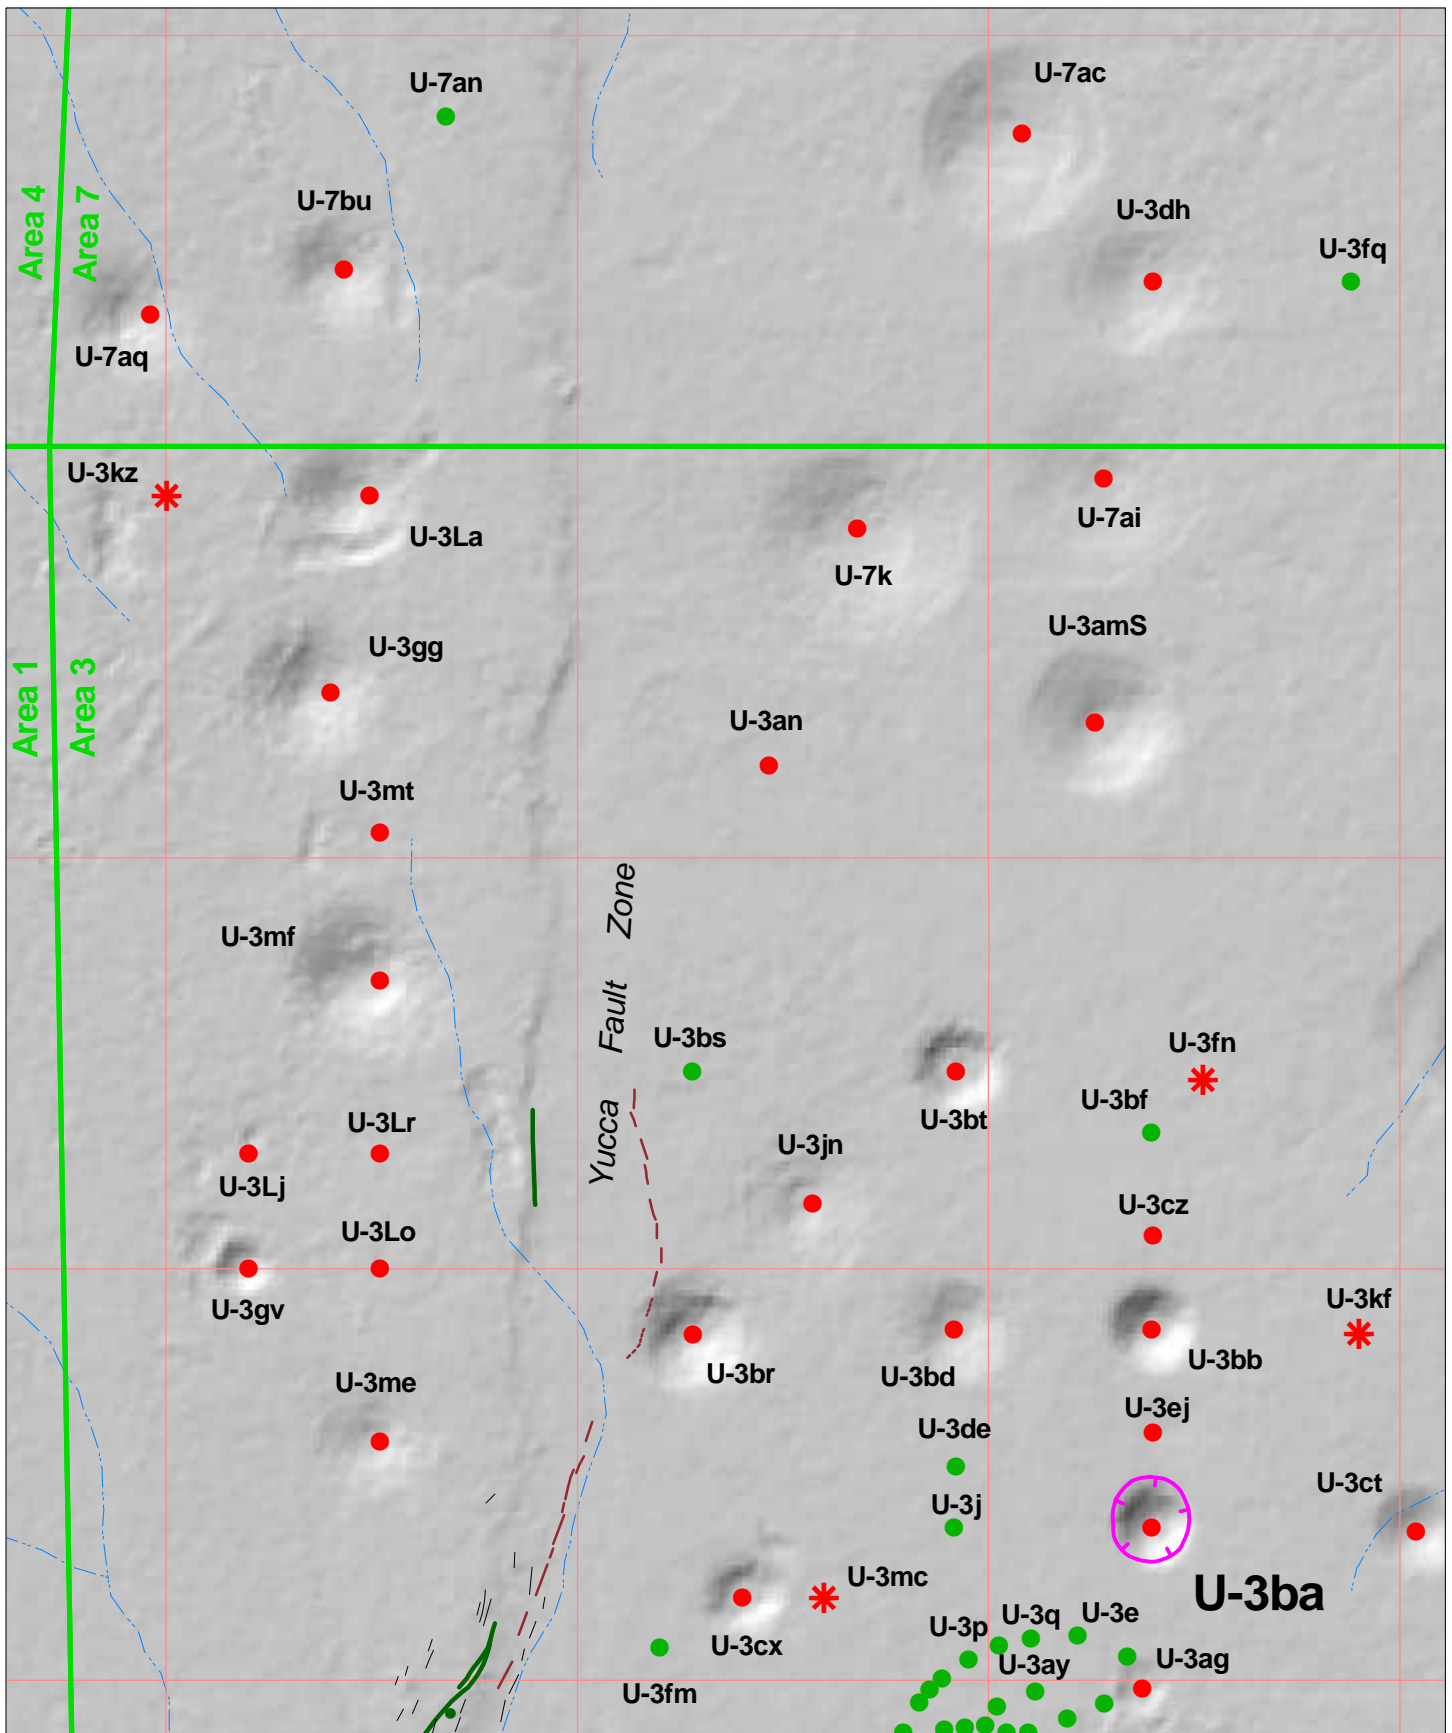

# Yucca Flat: Site U-3ba

2000 0 2000 Feet