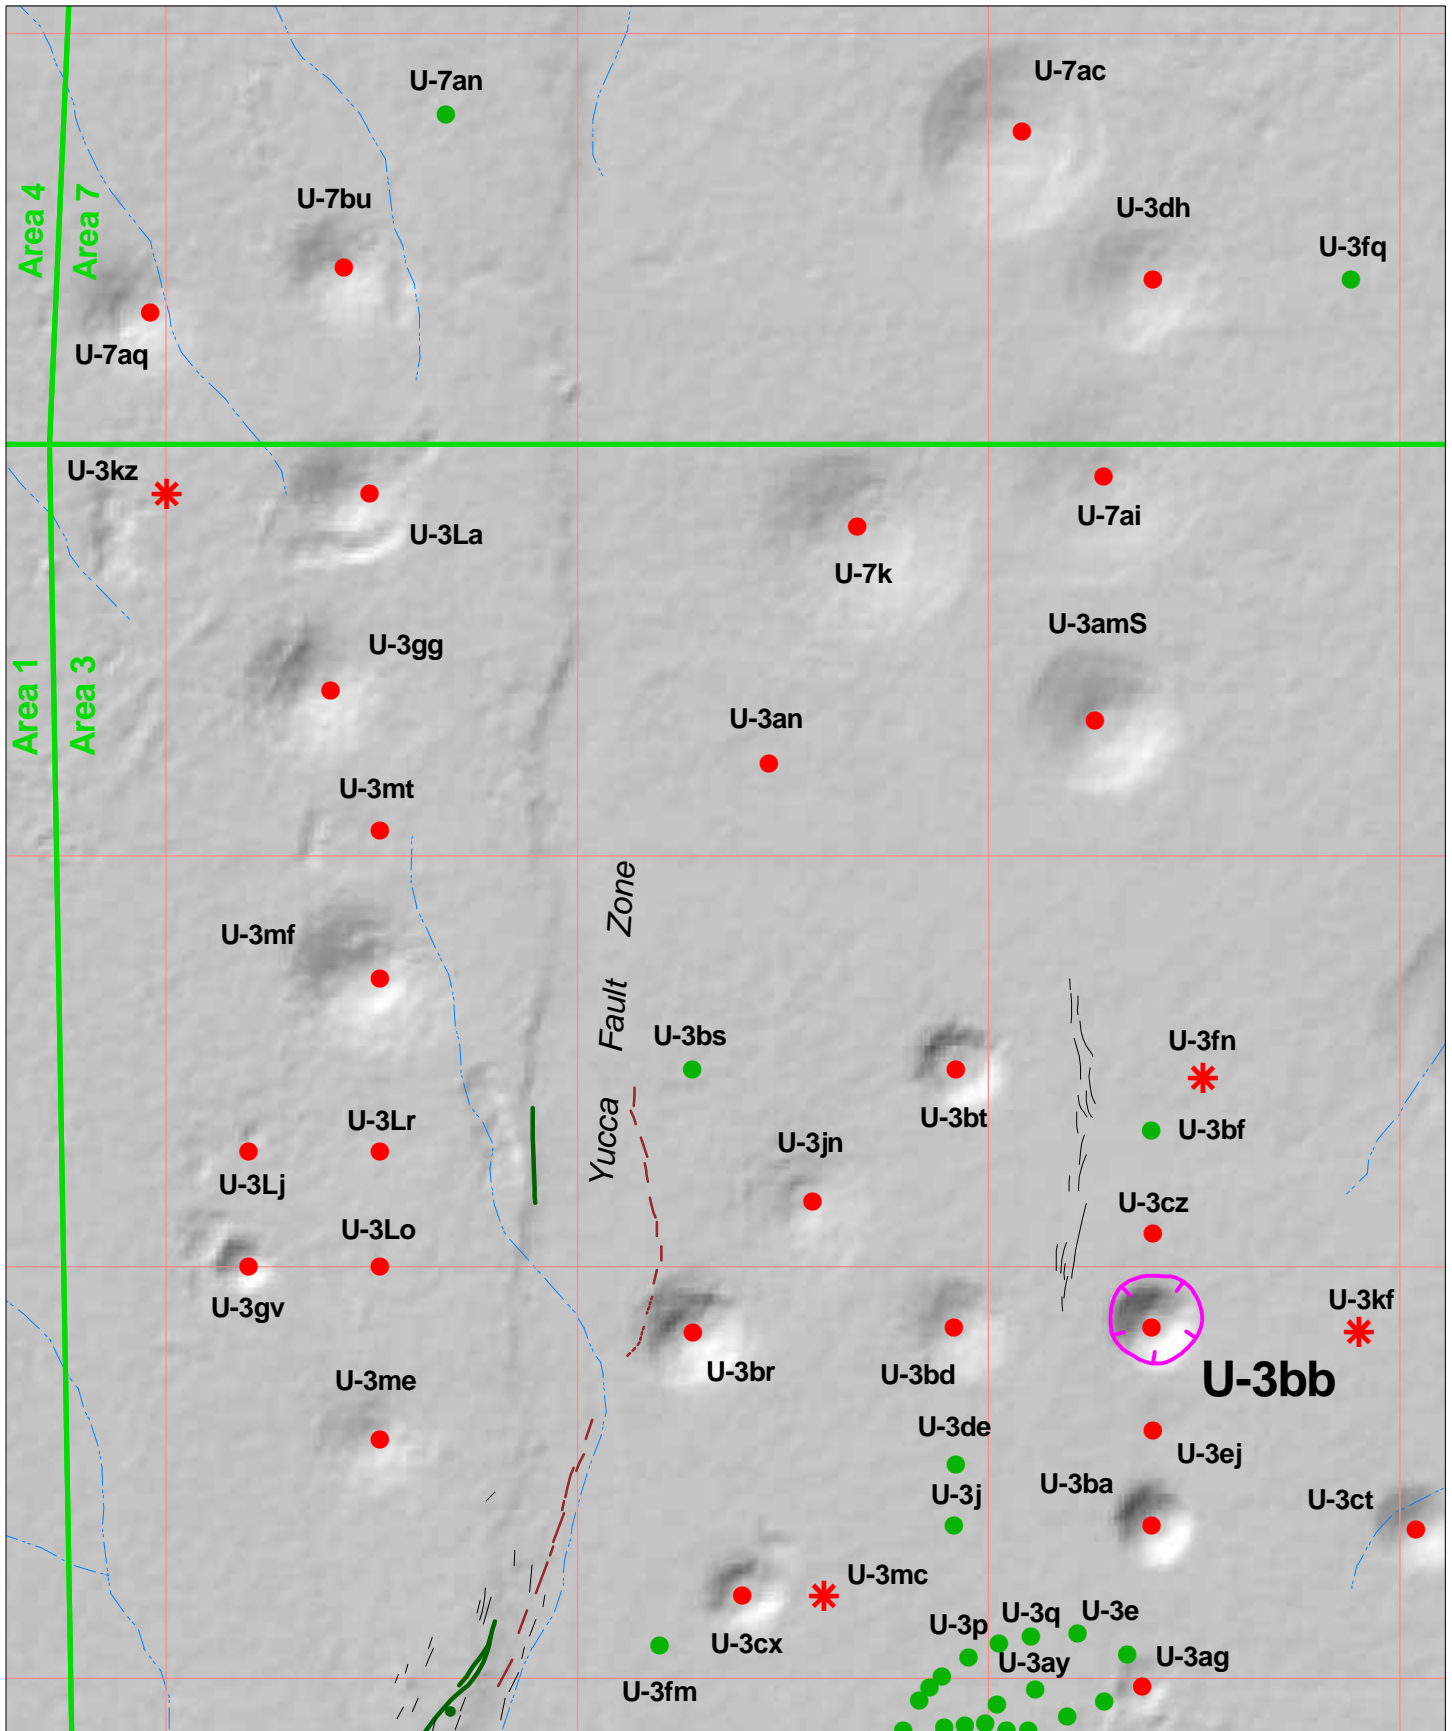

Yucca Flat: Site U-3bb

2000 0 2000 Feet