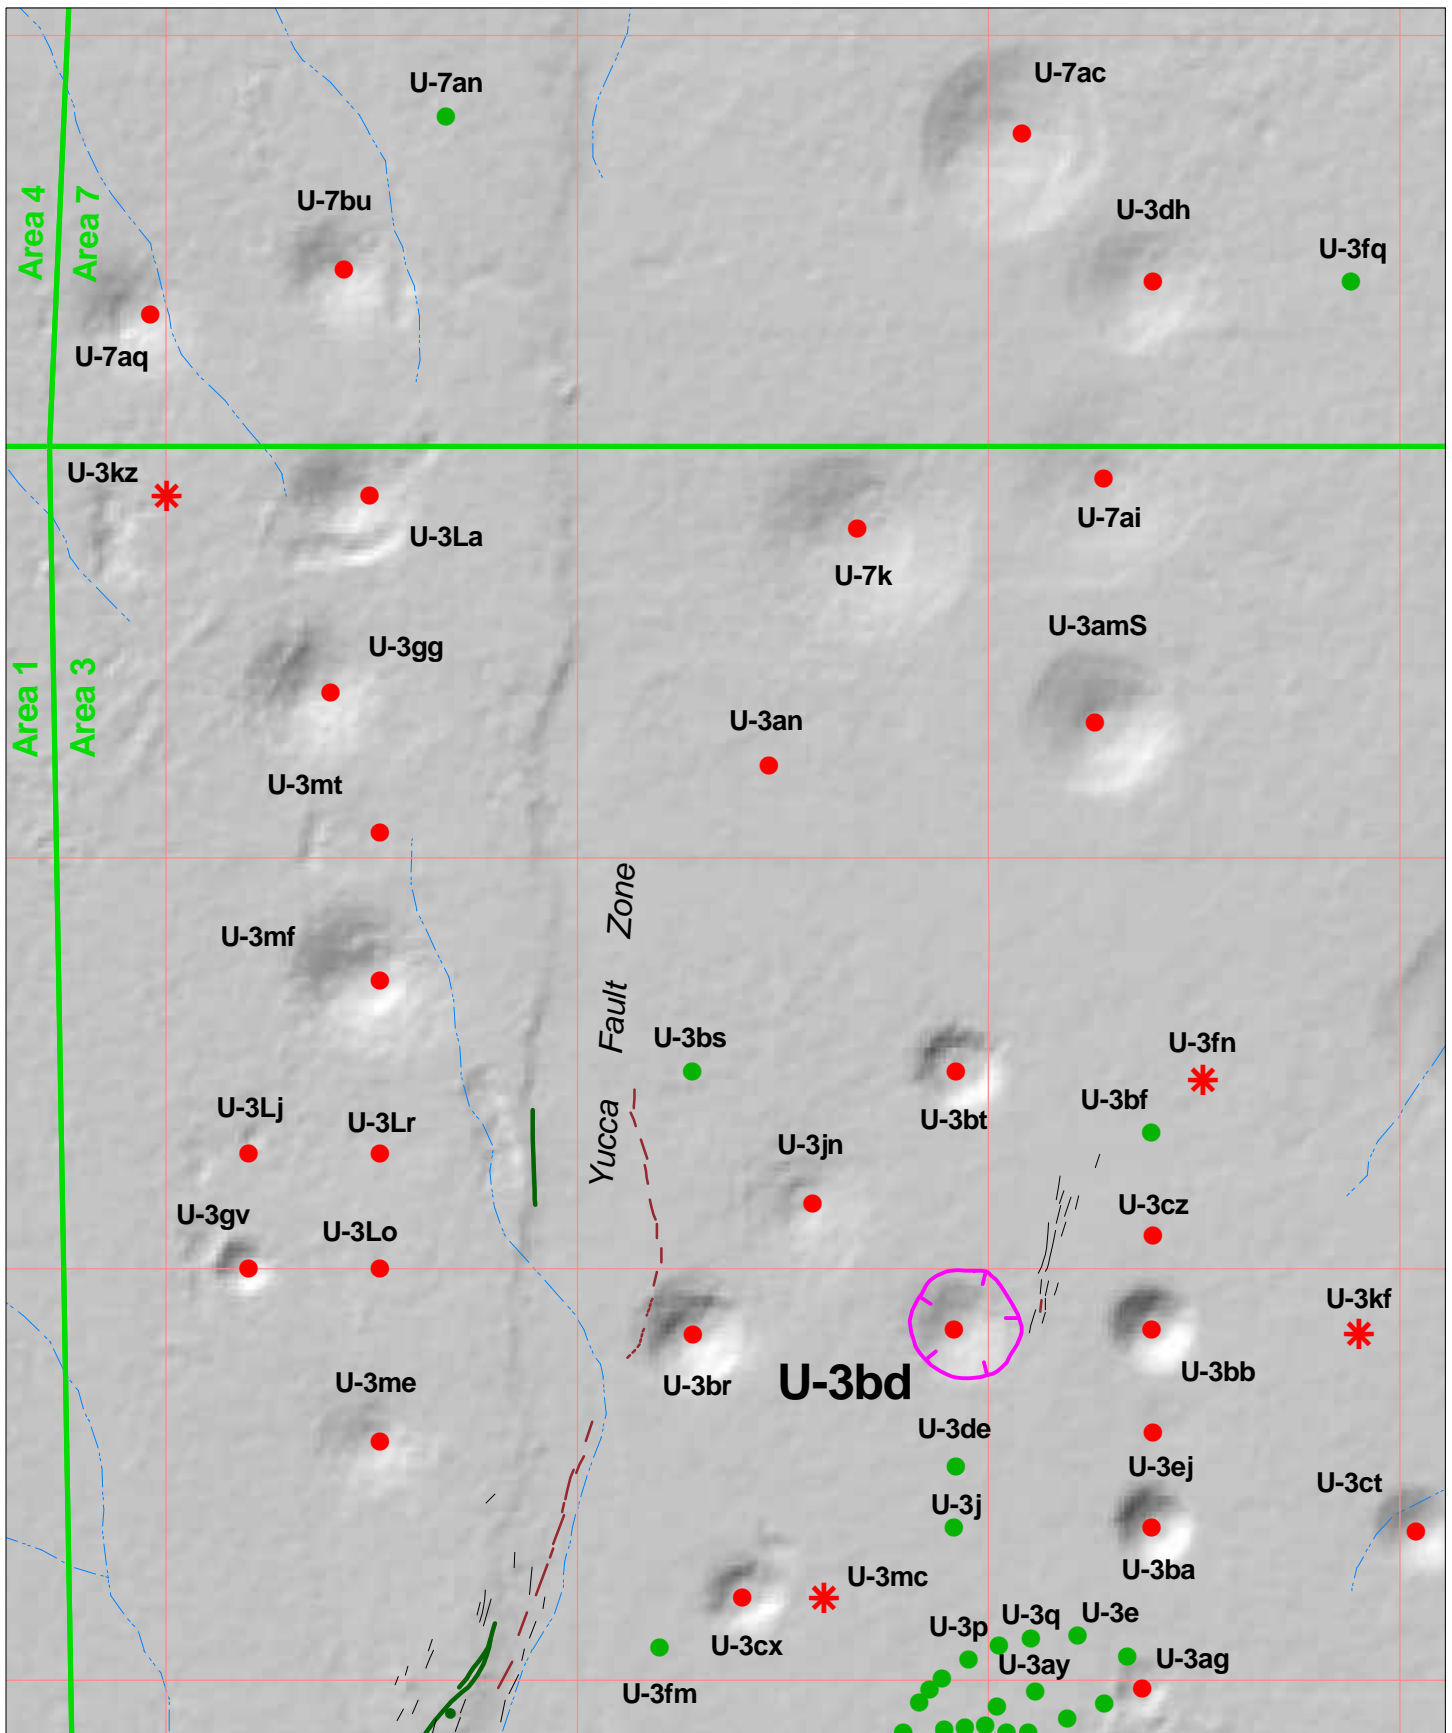

Yucca Flat: Site U-3bd

2000 0 2000 Feet