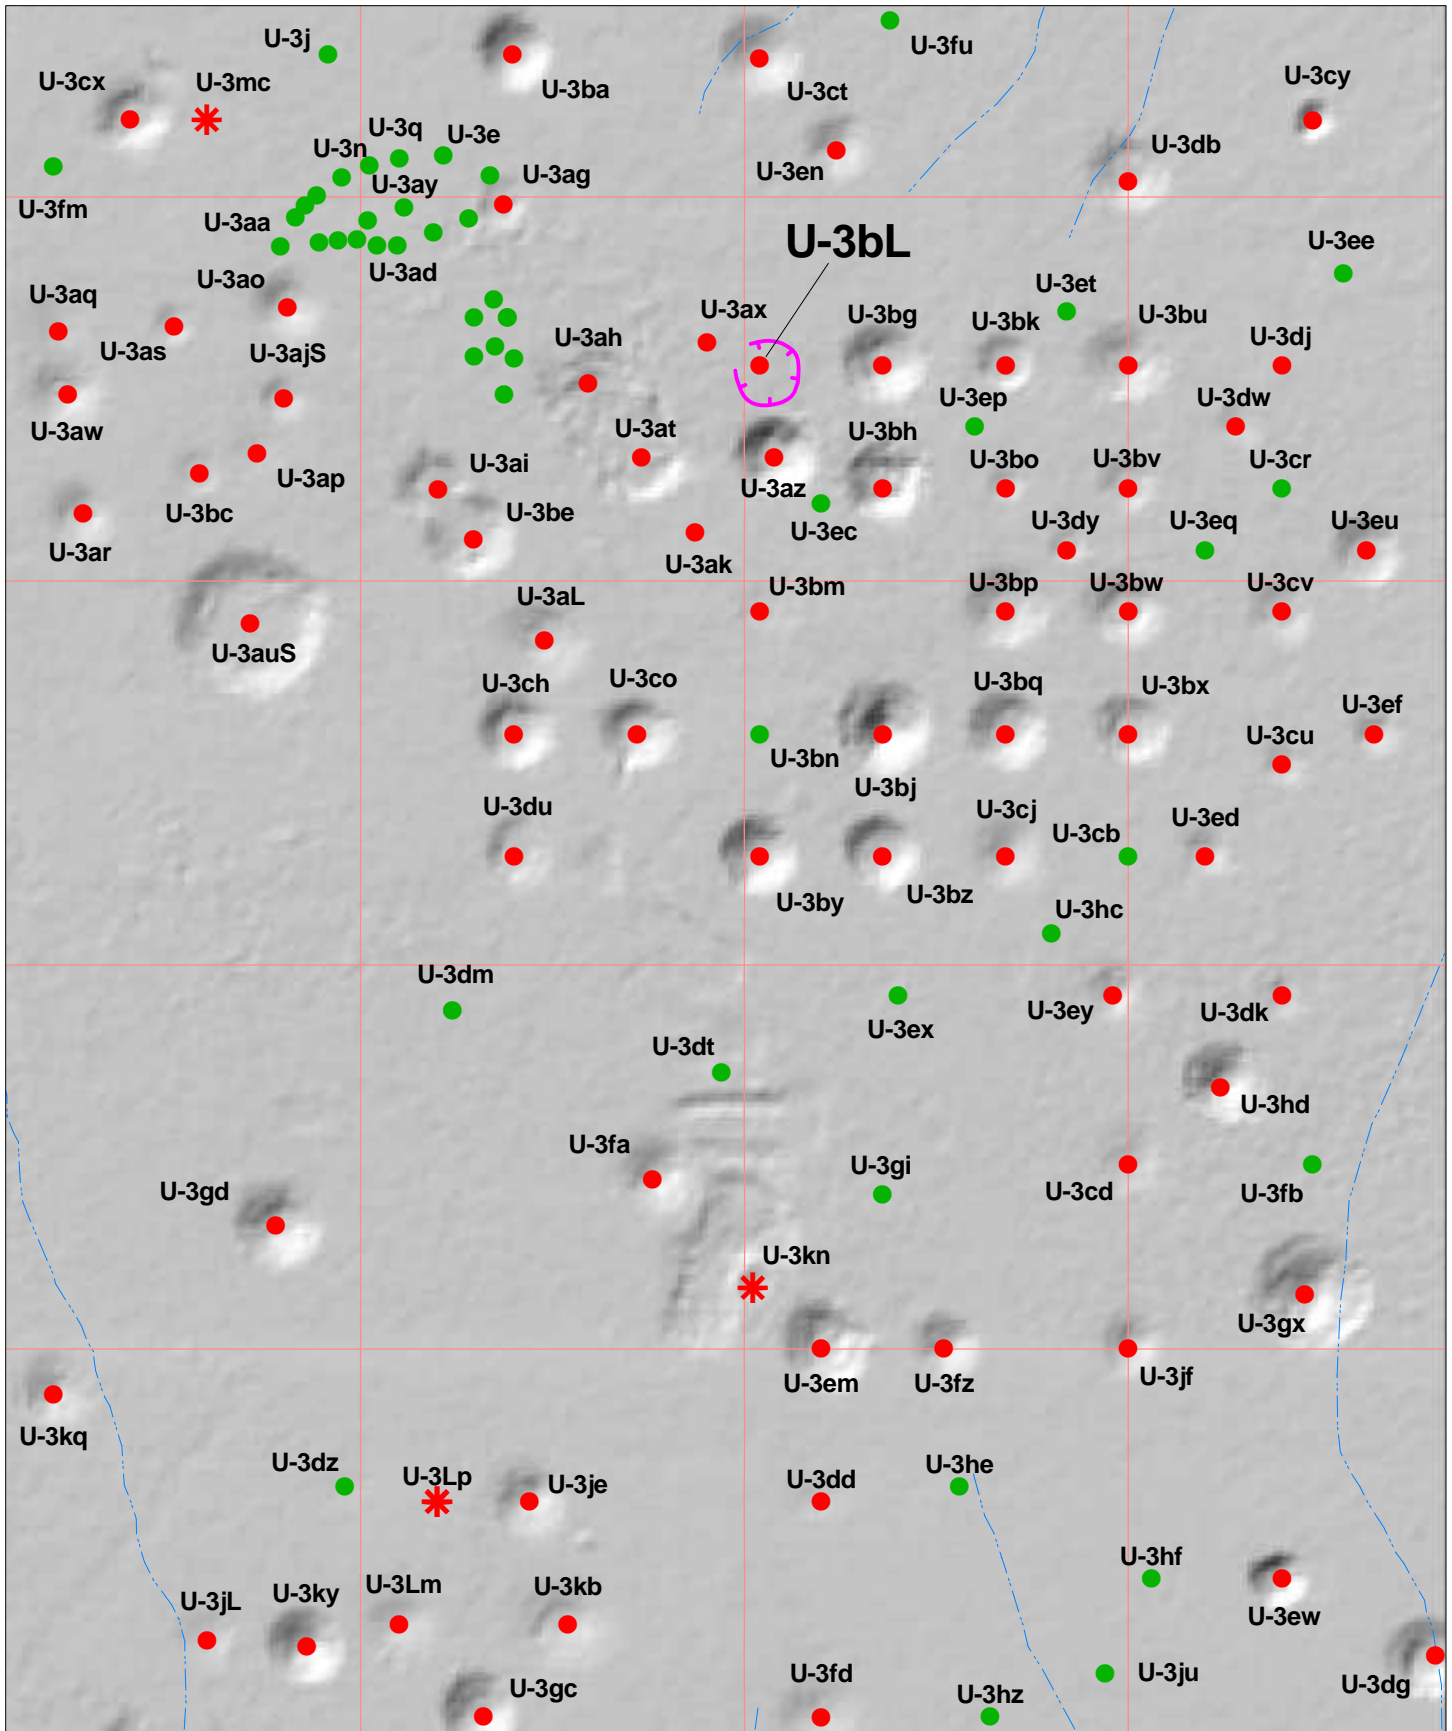

Yucca Flat: Site U-3bL

2000 0 2000 Feet