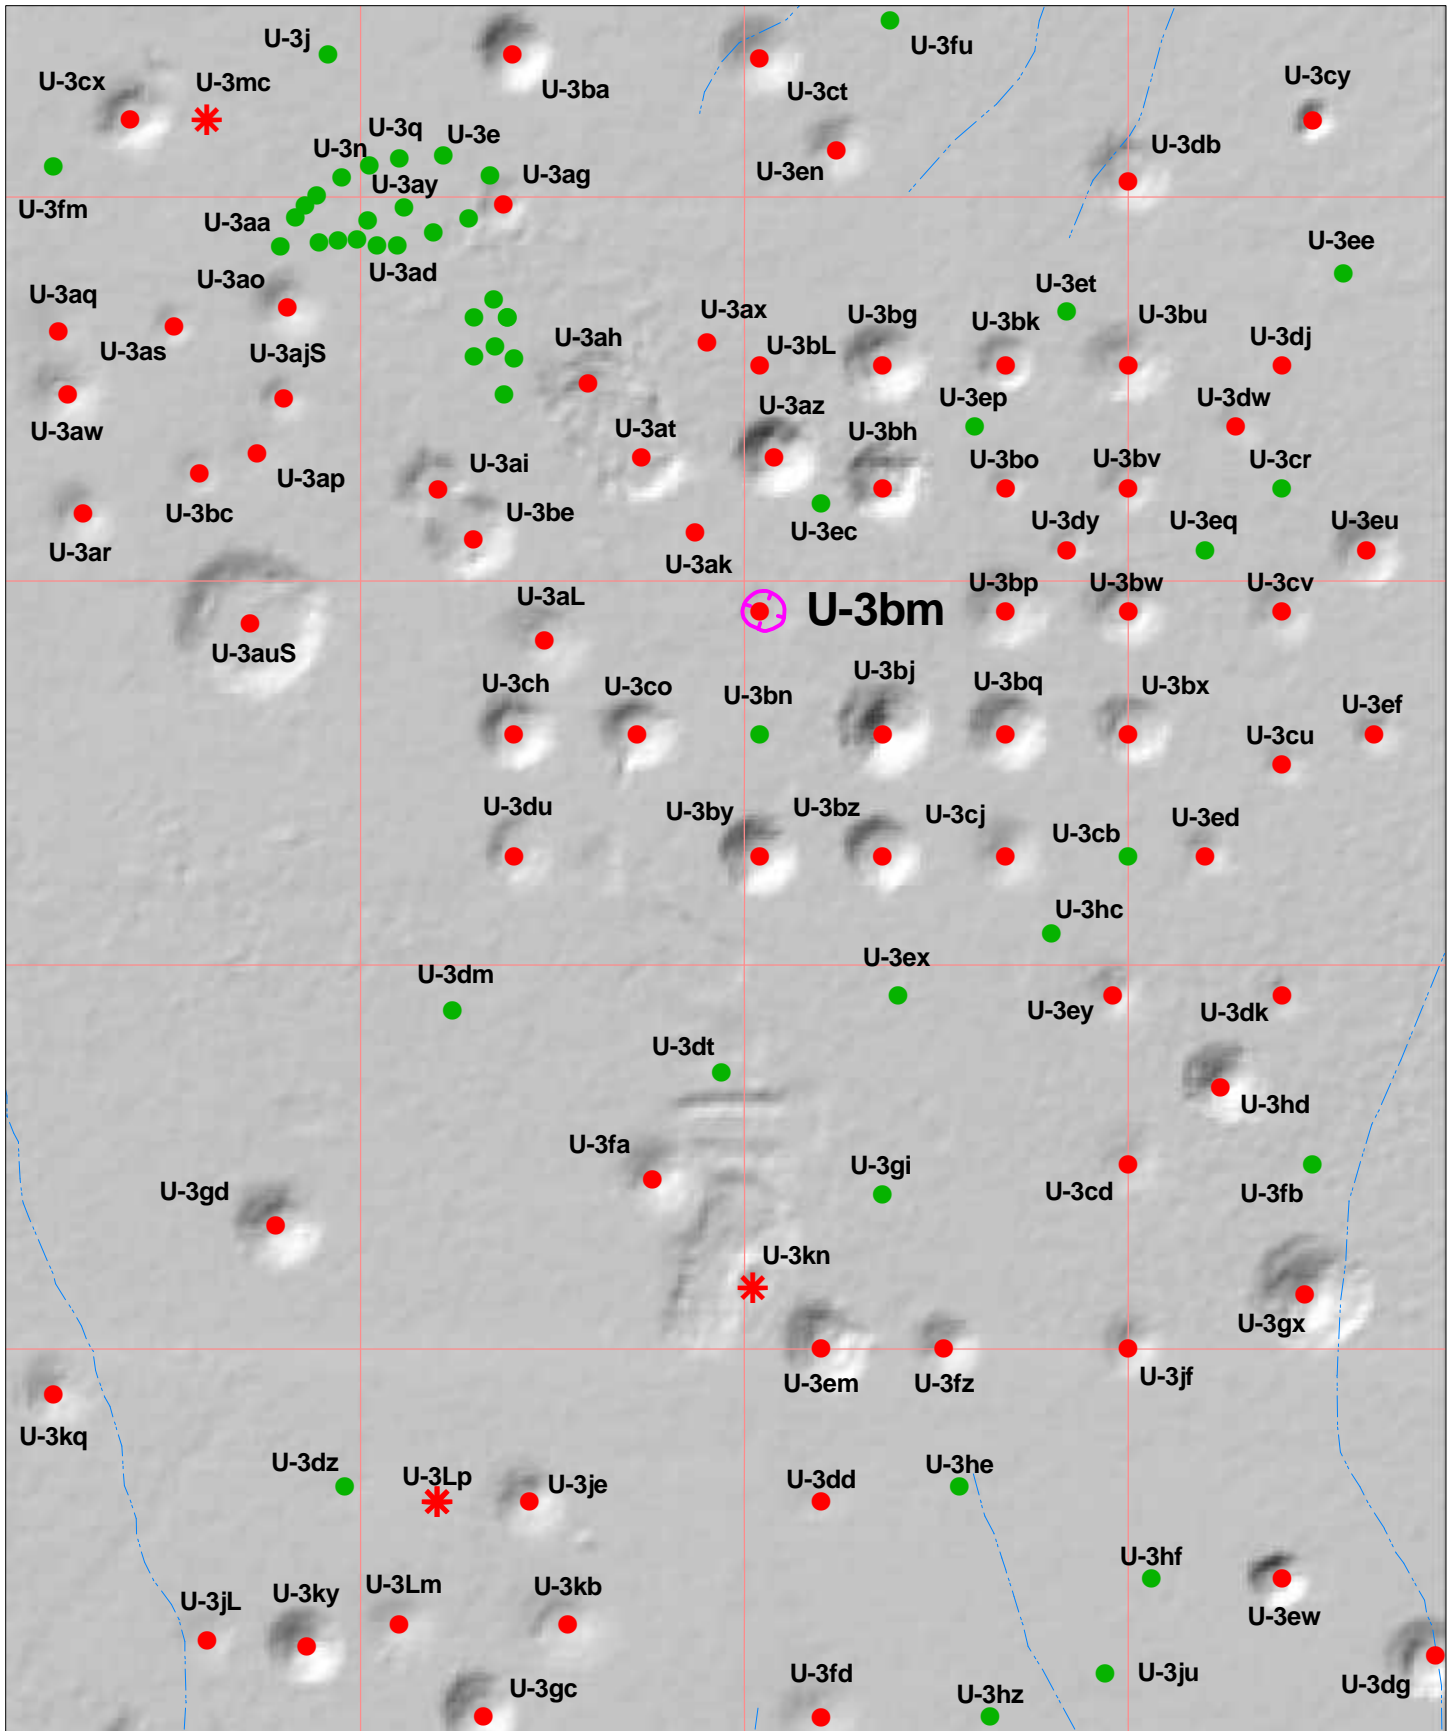

Yucca Flat: Site U-3bm

2000 0 2000 Feet