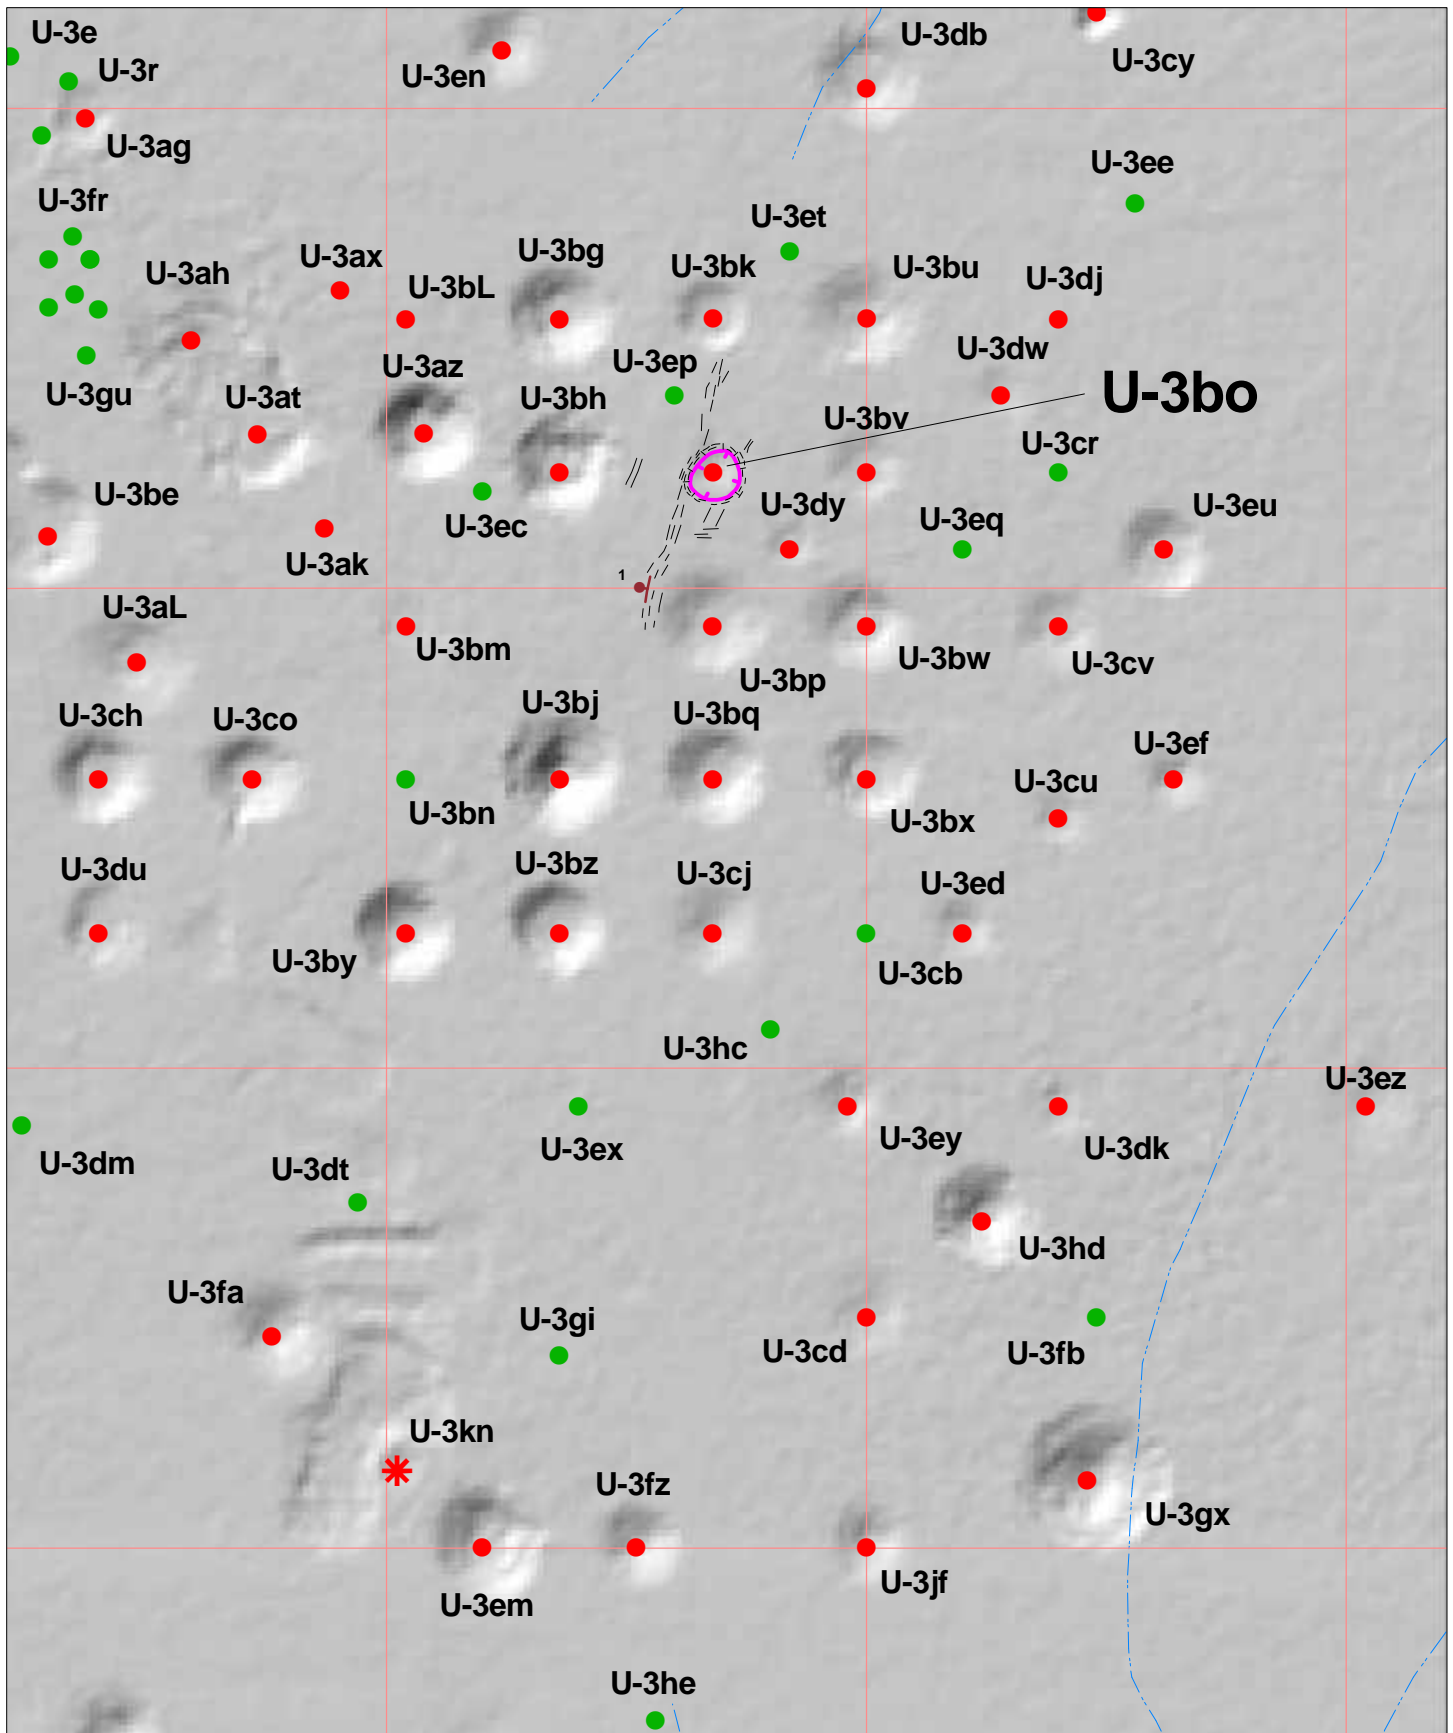

Yucca Flat: Site U-3bo

2000 0 2000 Feet