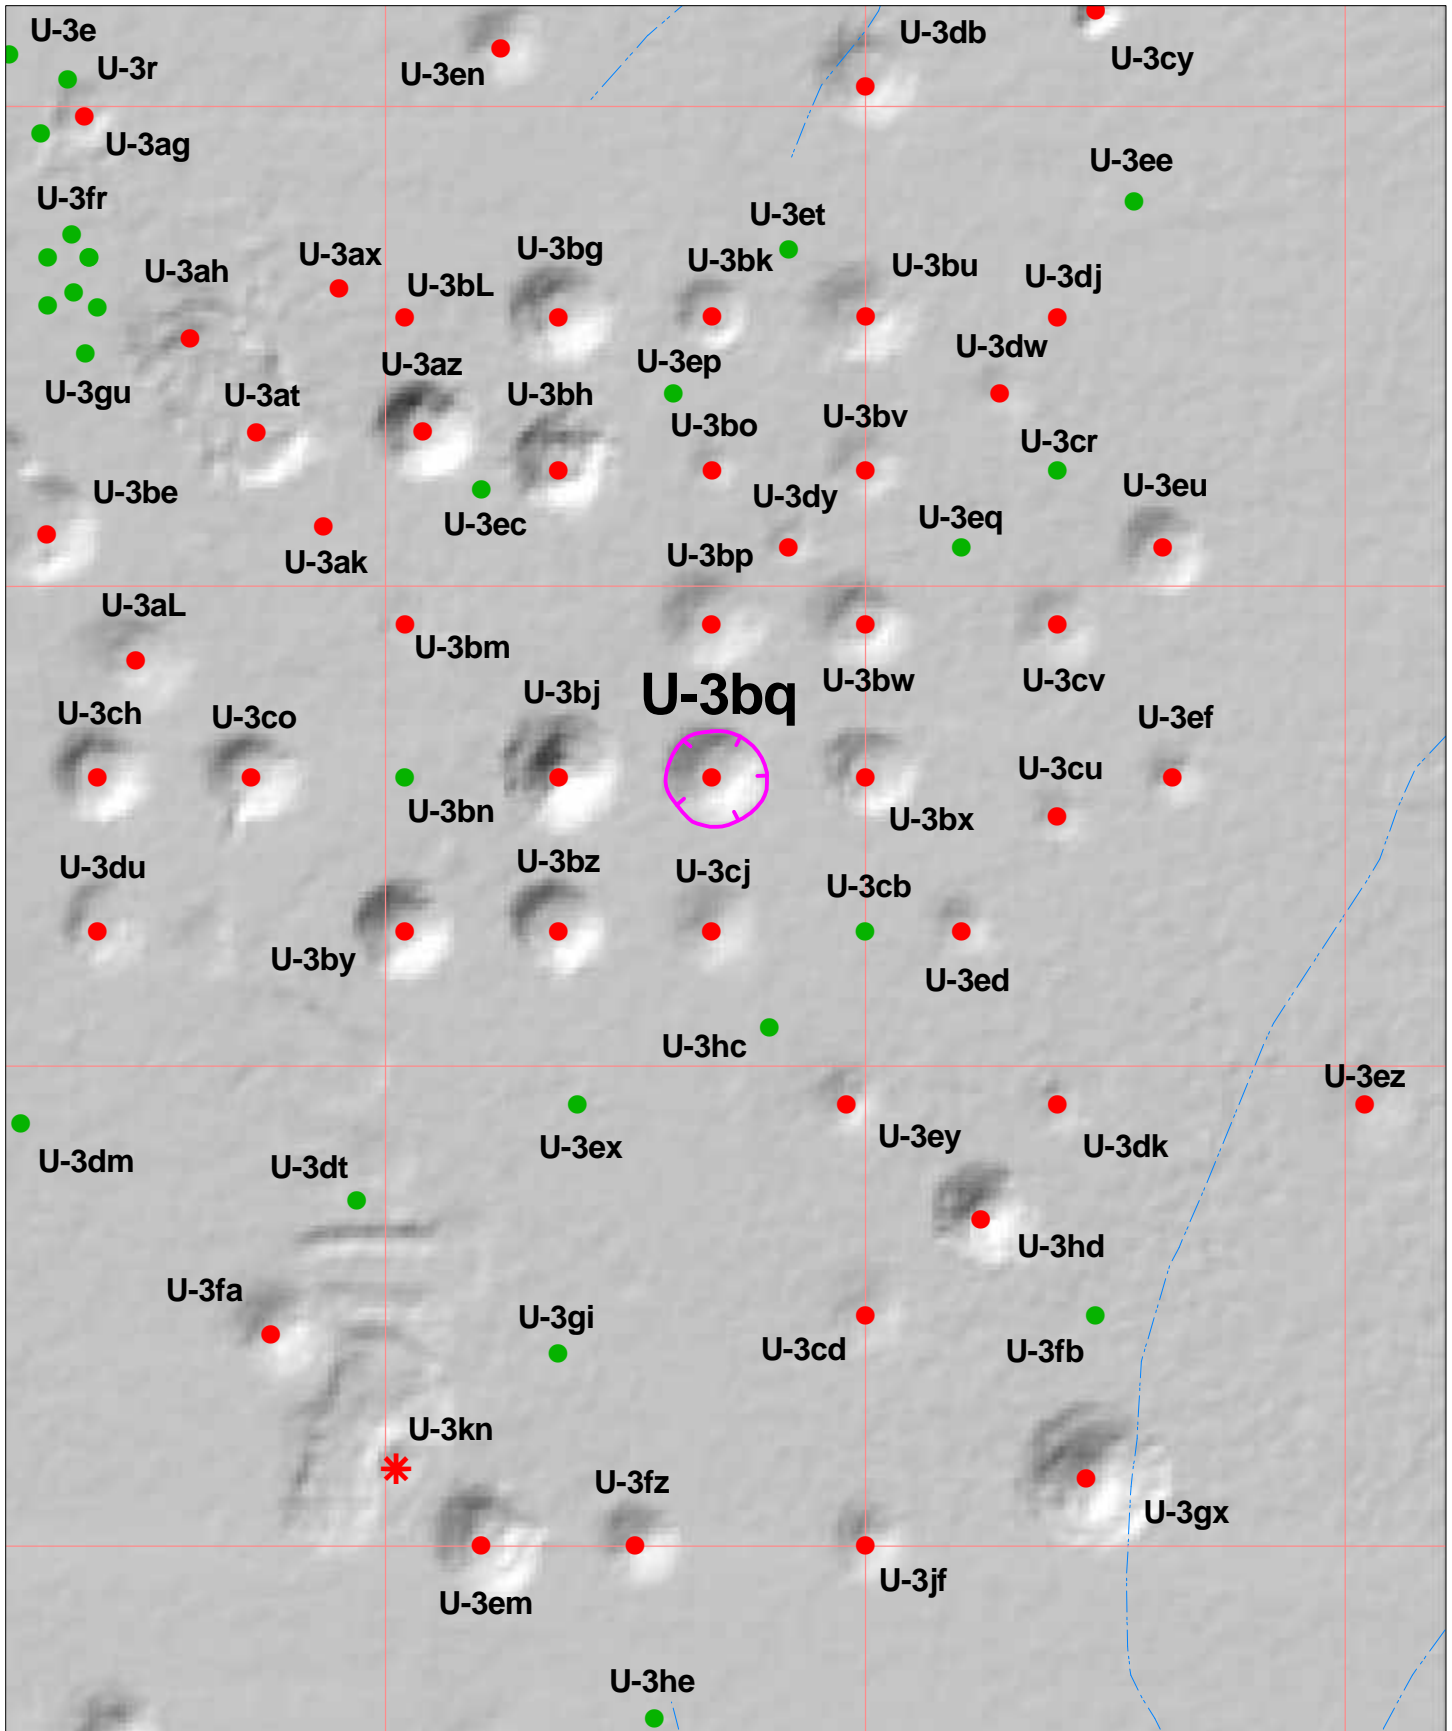

# Yucca Flat: Site U-3bq

2000 0 2000 Feet