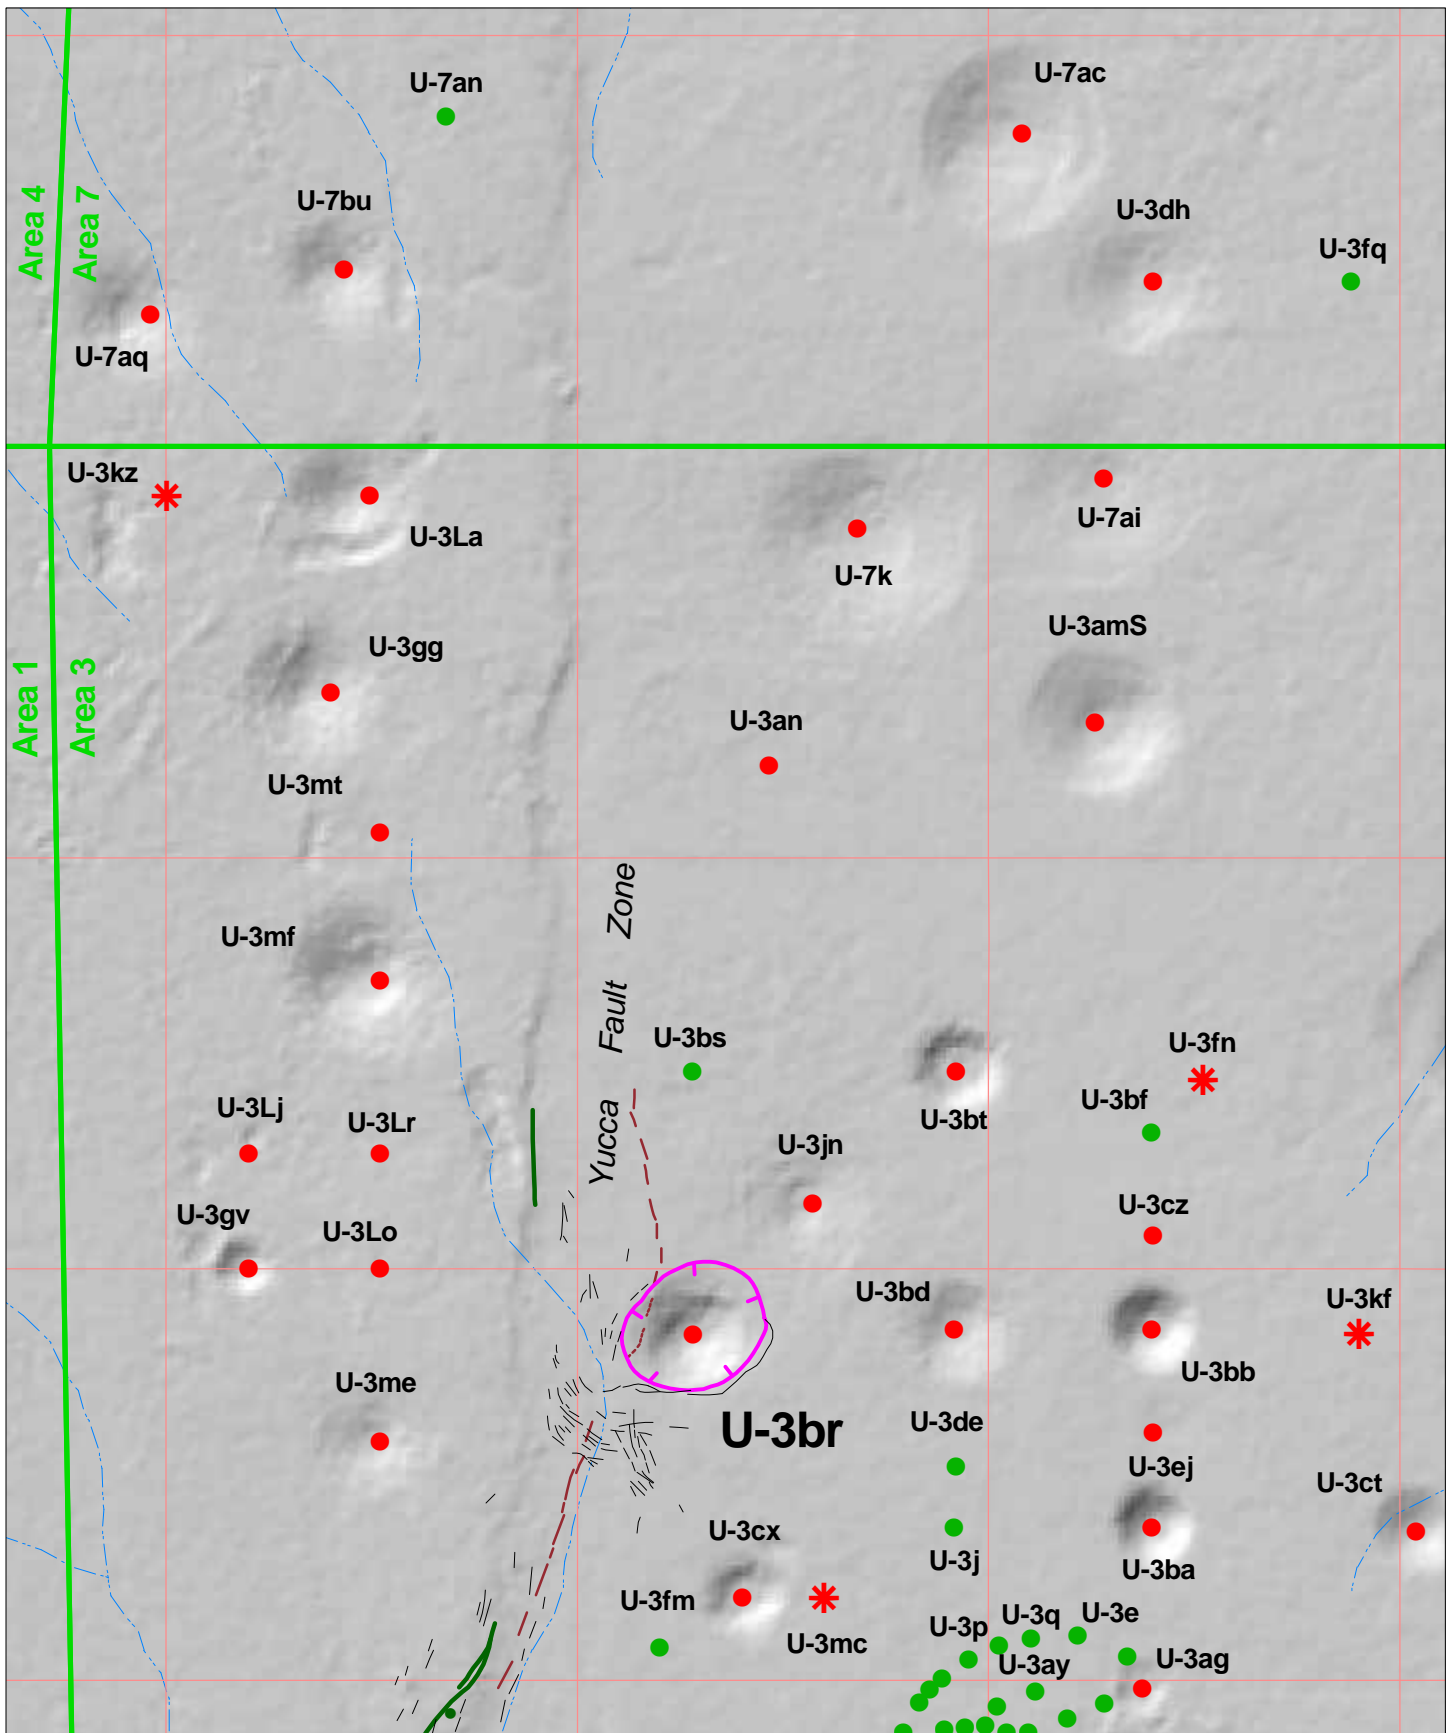

# Yucca Flat: Site U-3br

2000 0 2000 Feet