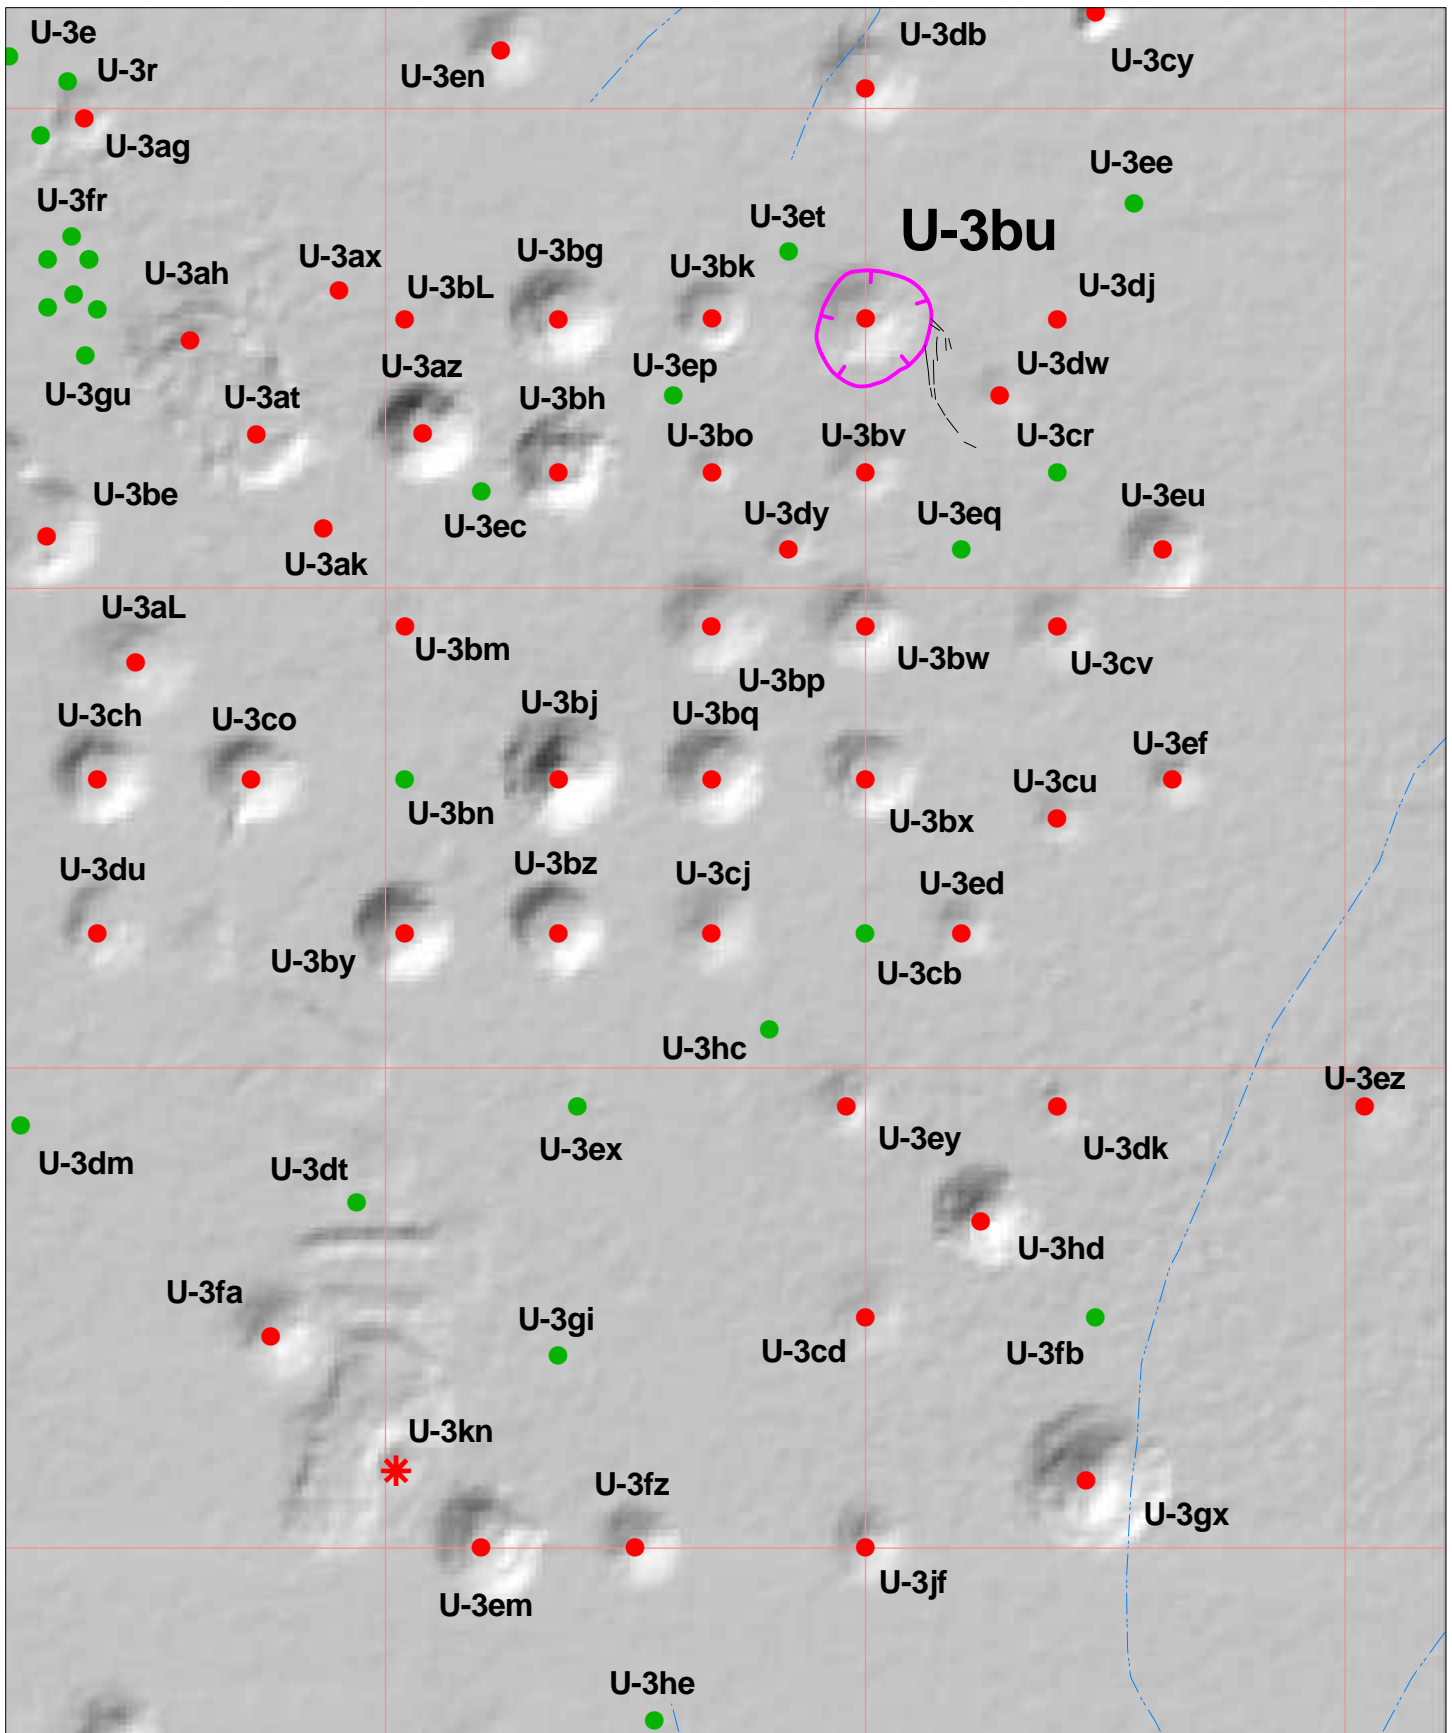

Yucca Flat: Site U-3bu

2000 0 2000 Feet