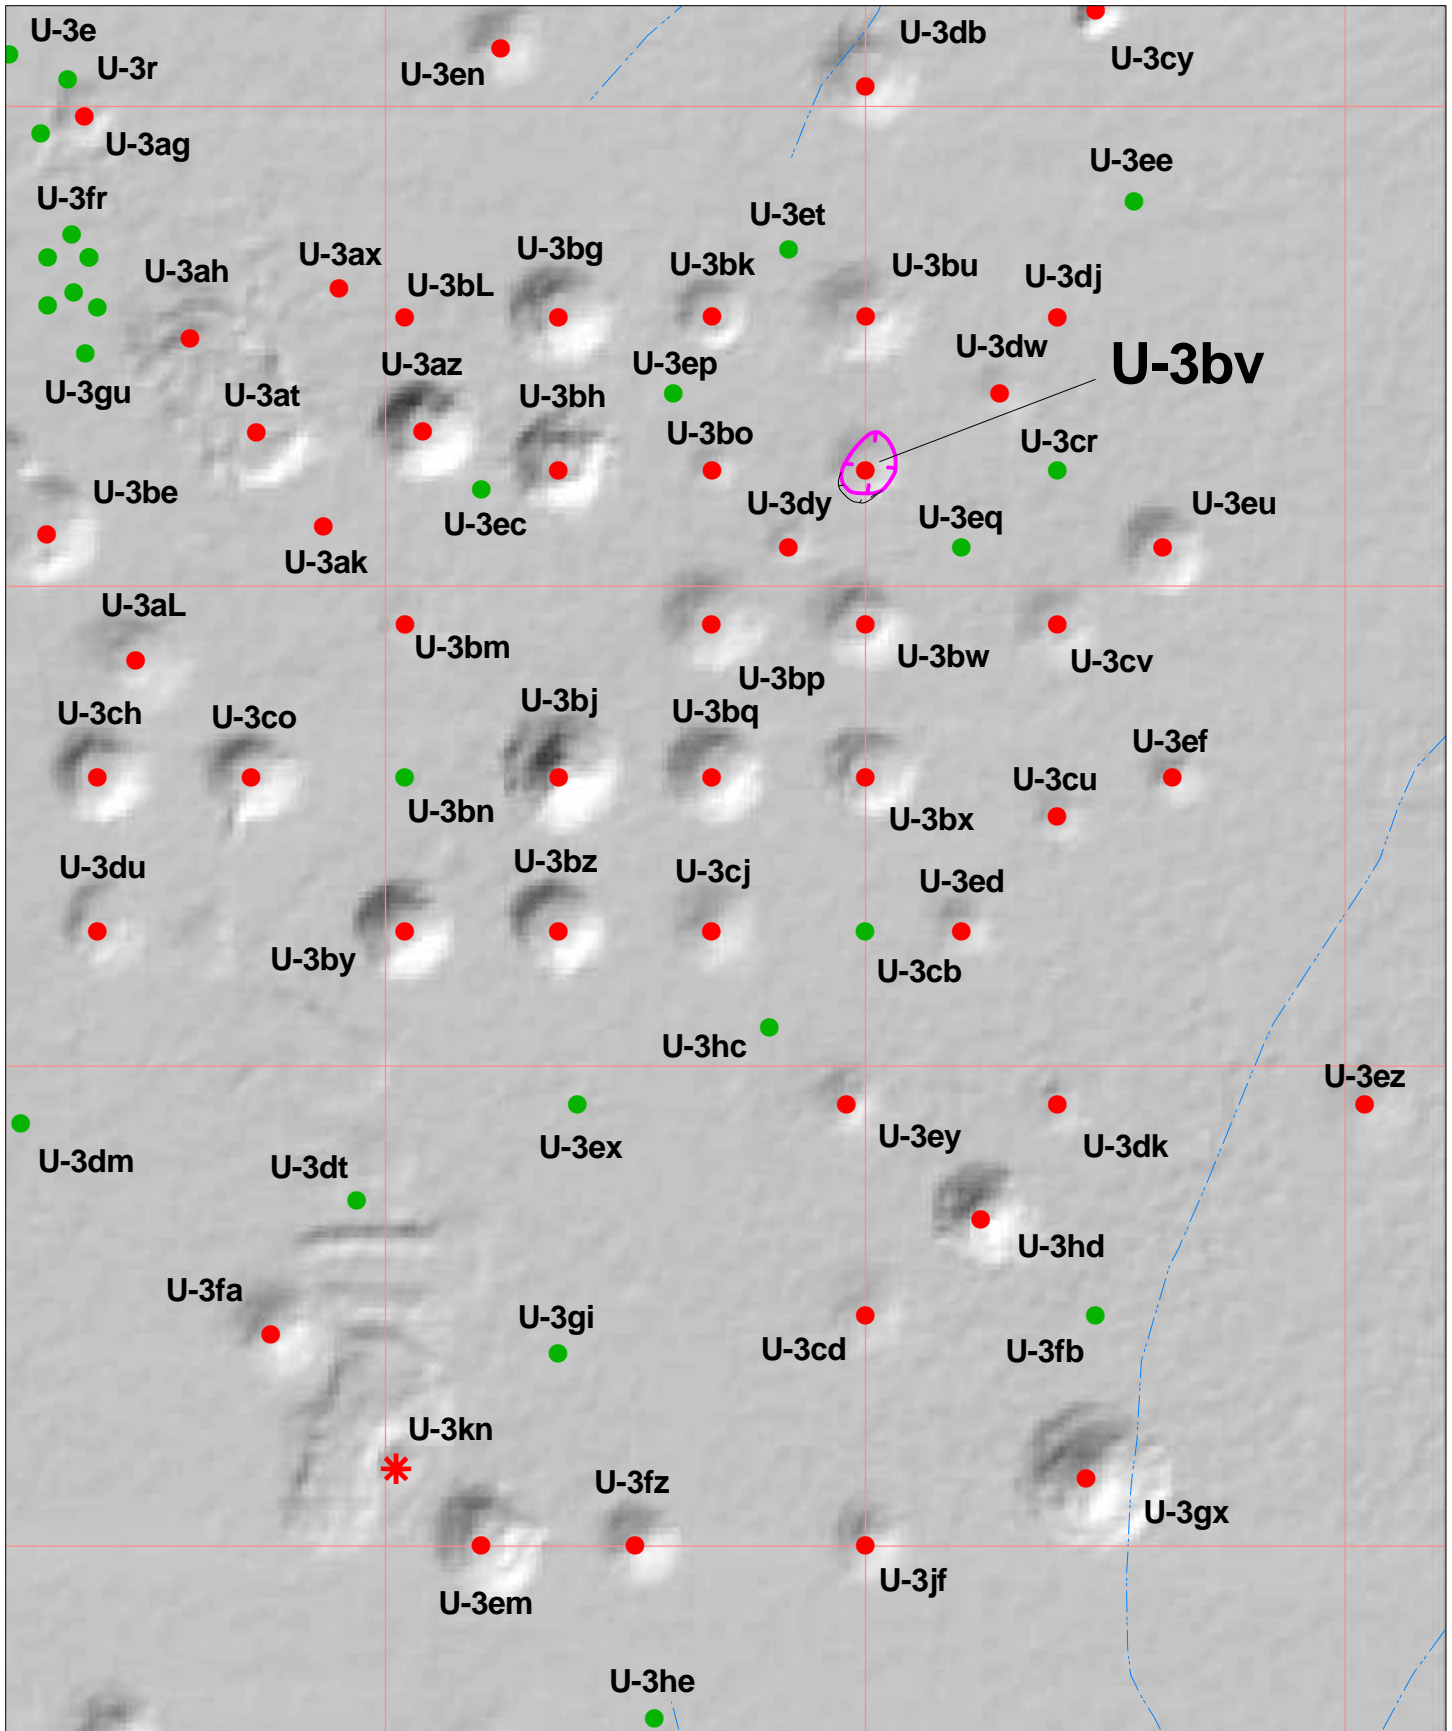

Yucca Flat: Site U-3bv

2000 0 2000 Feet