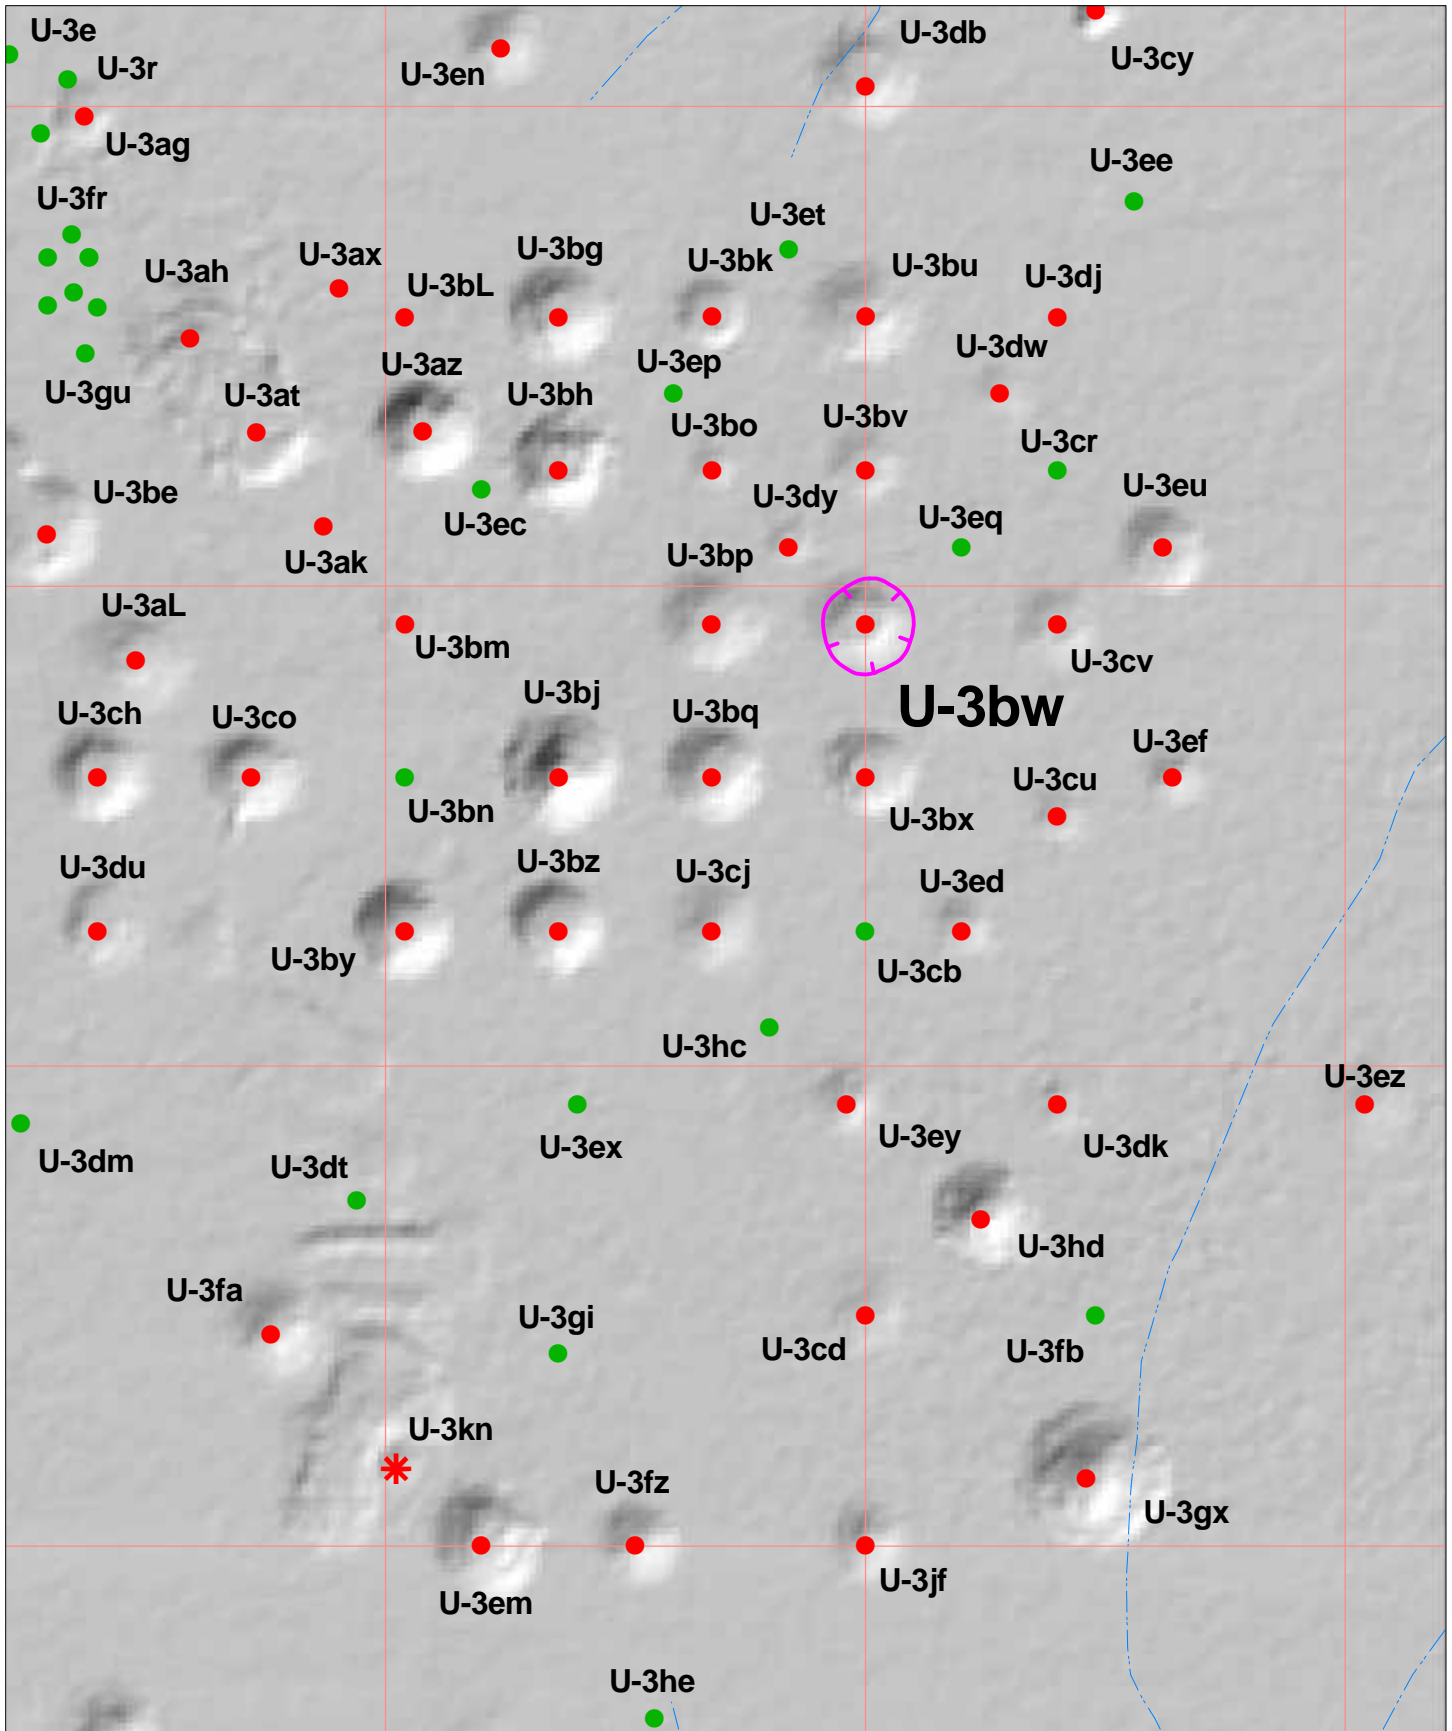

# Yucca Flat: Site U-3bw

2000 0 2000 Feet