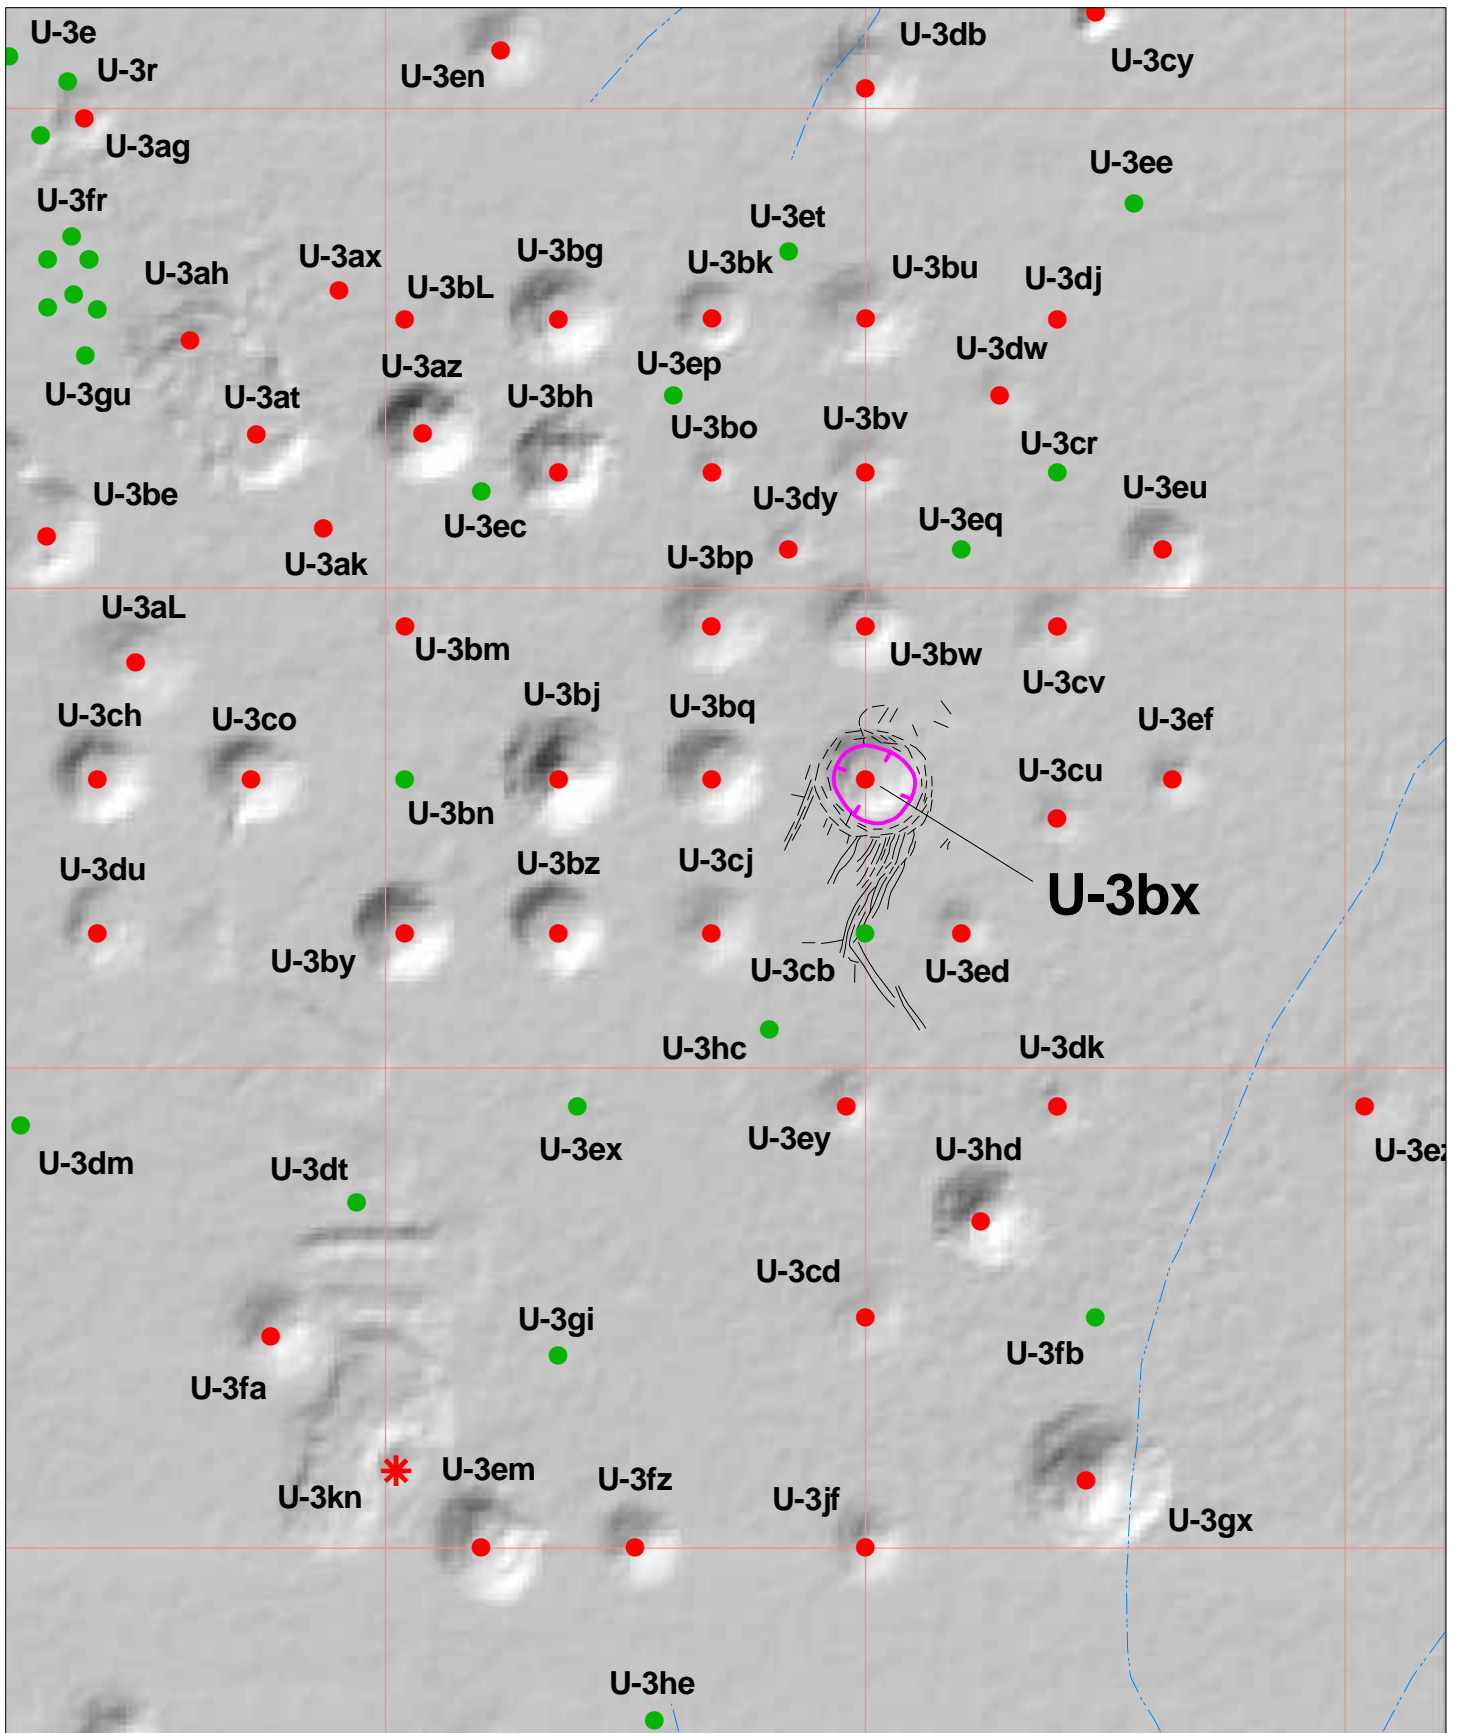

Yucca Flat: Site U-3bx

2000 0 2000 Feet