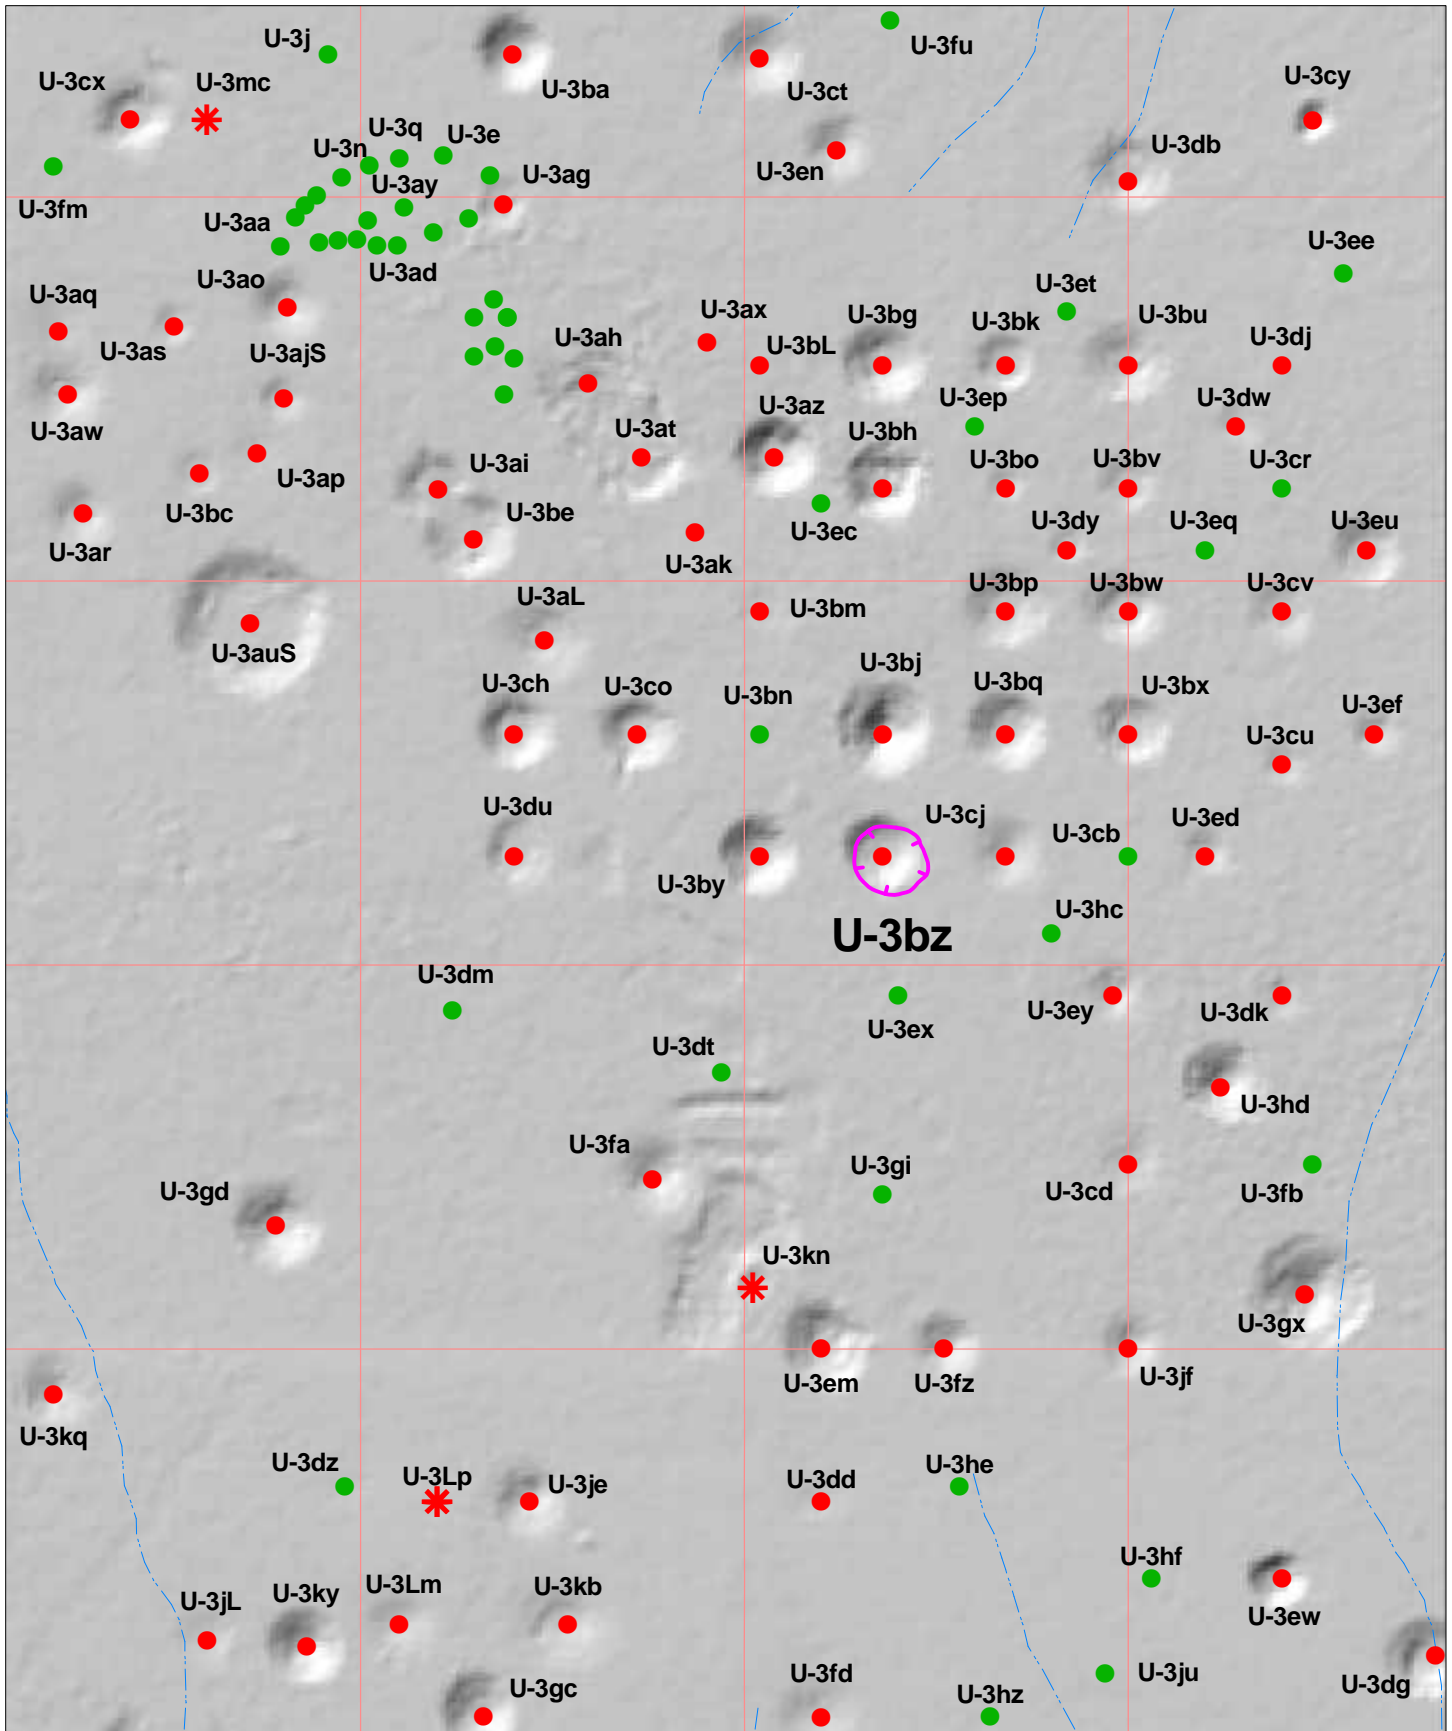

Yucca Flat: Site U-3bz

2000 0 2000 Feet