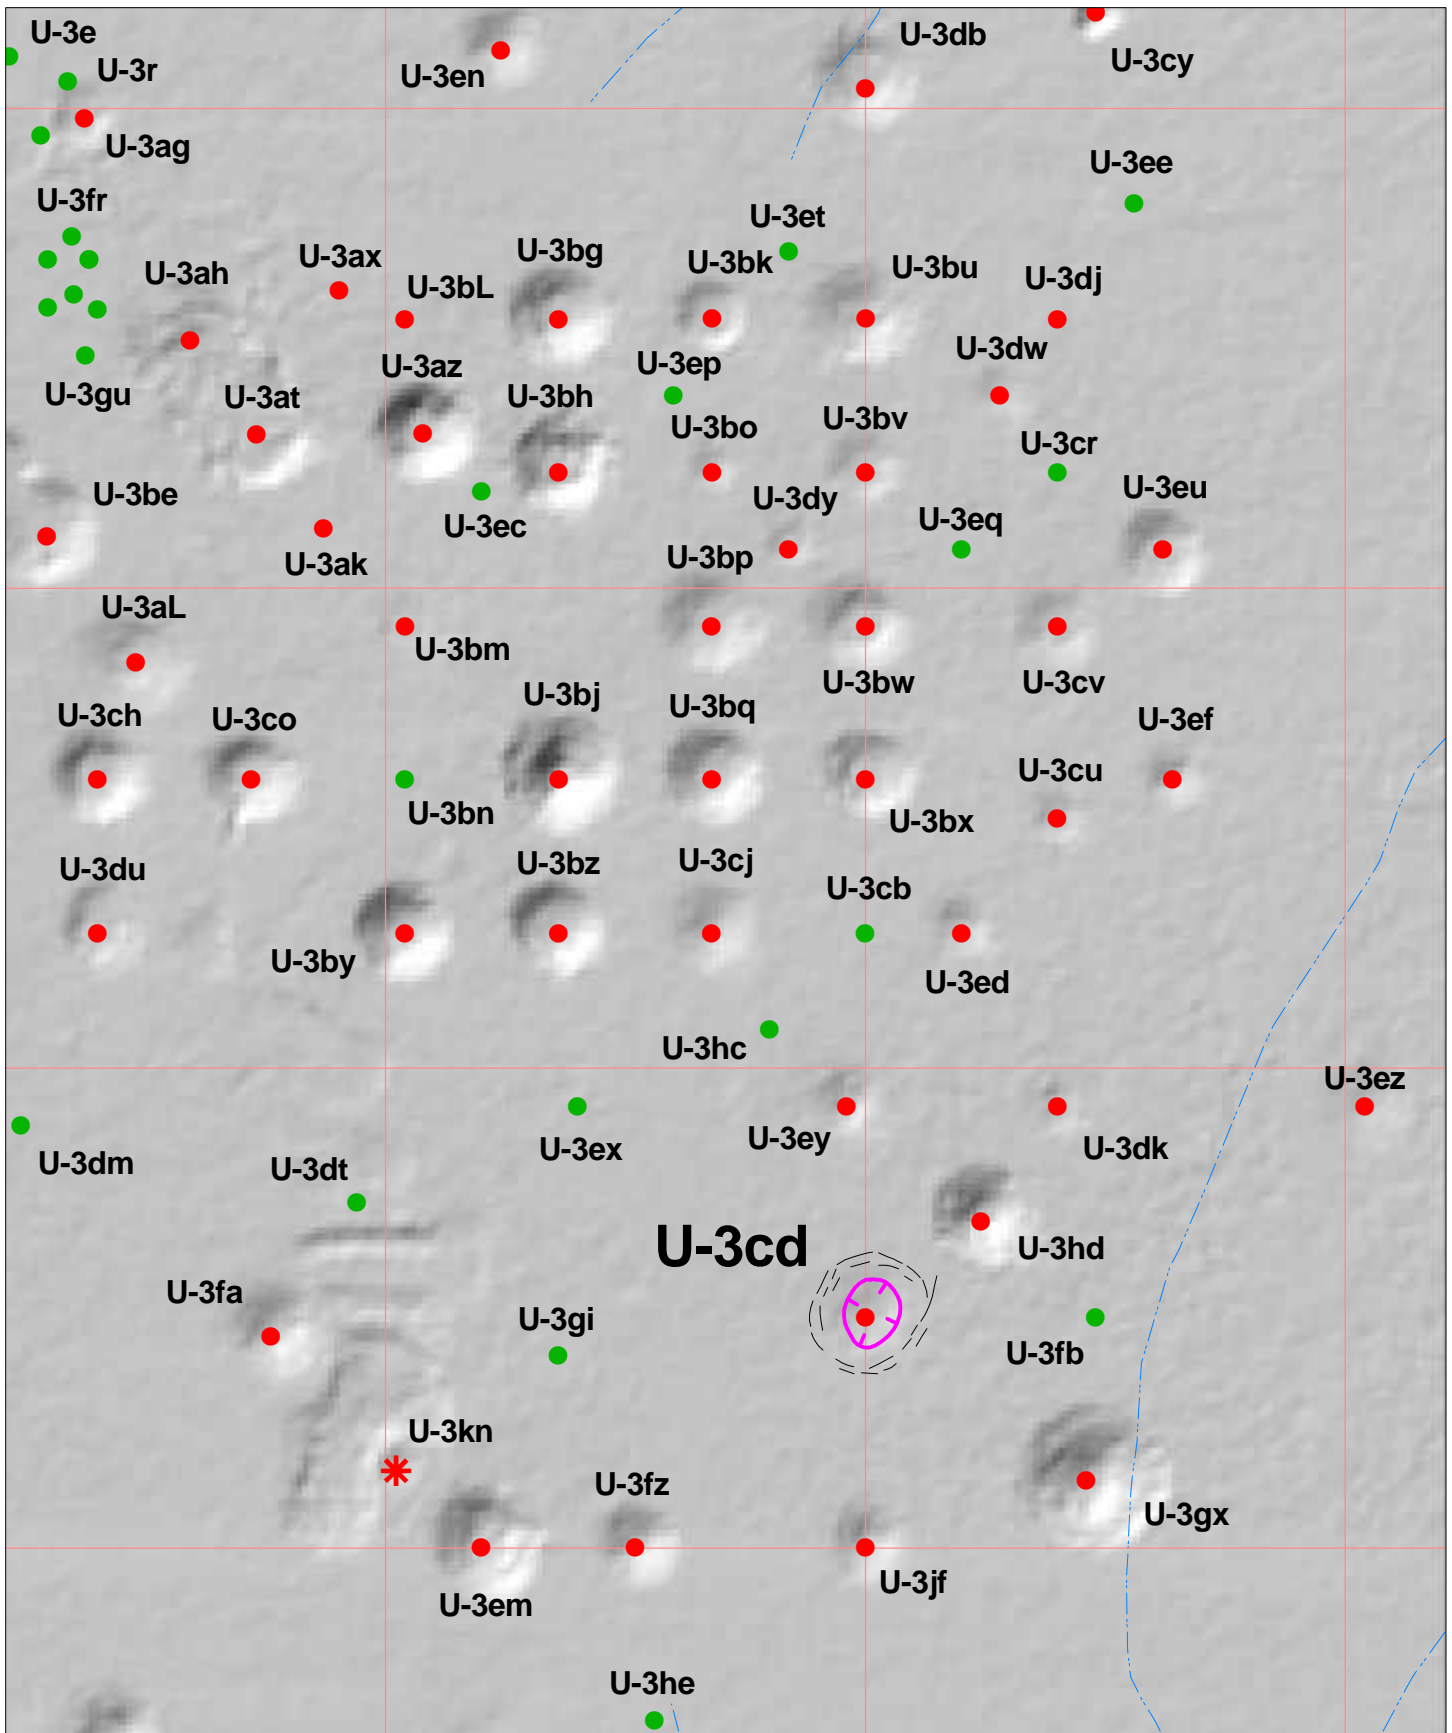

Yucca Flat: Site U-3cd

2000 0 2000 Feet