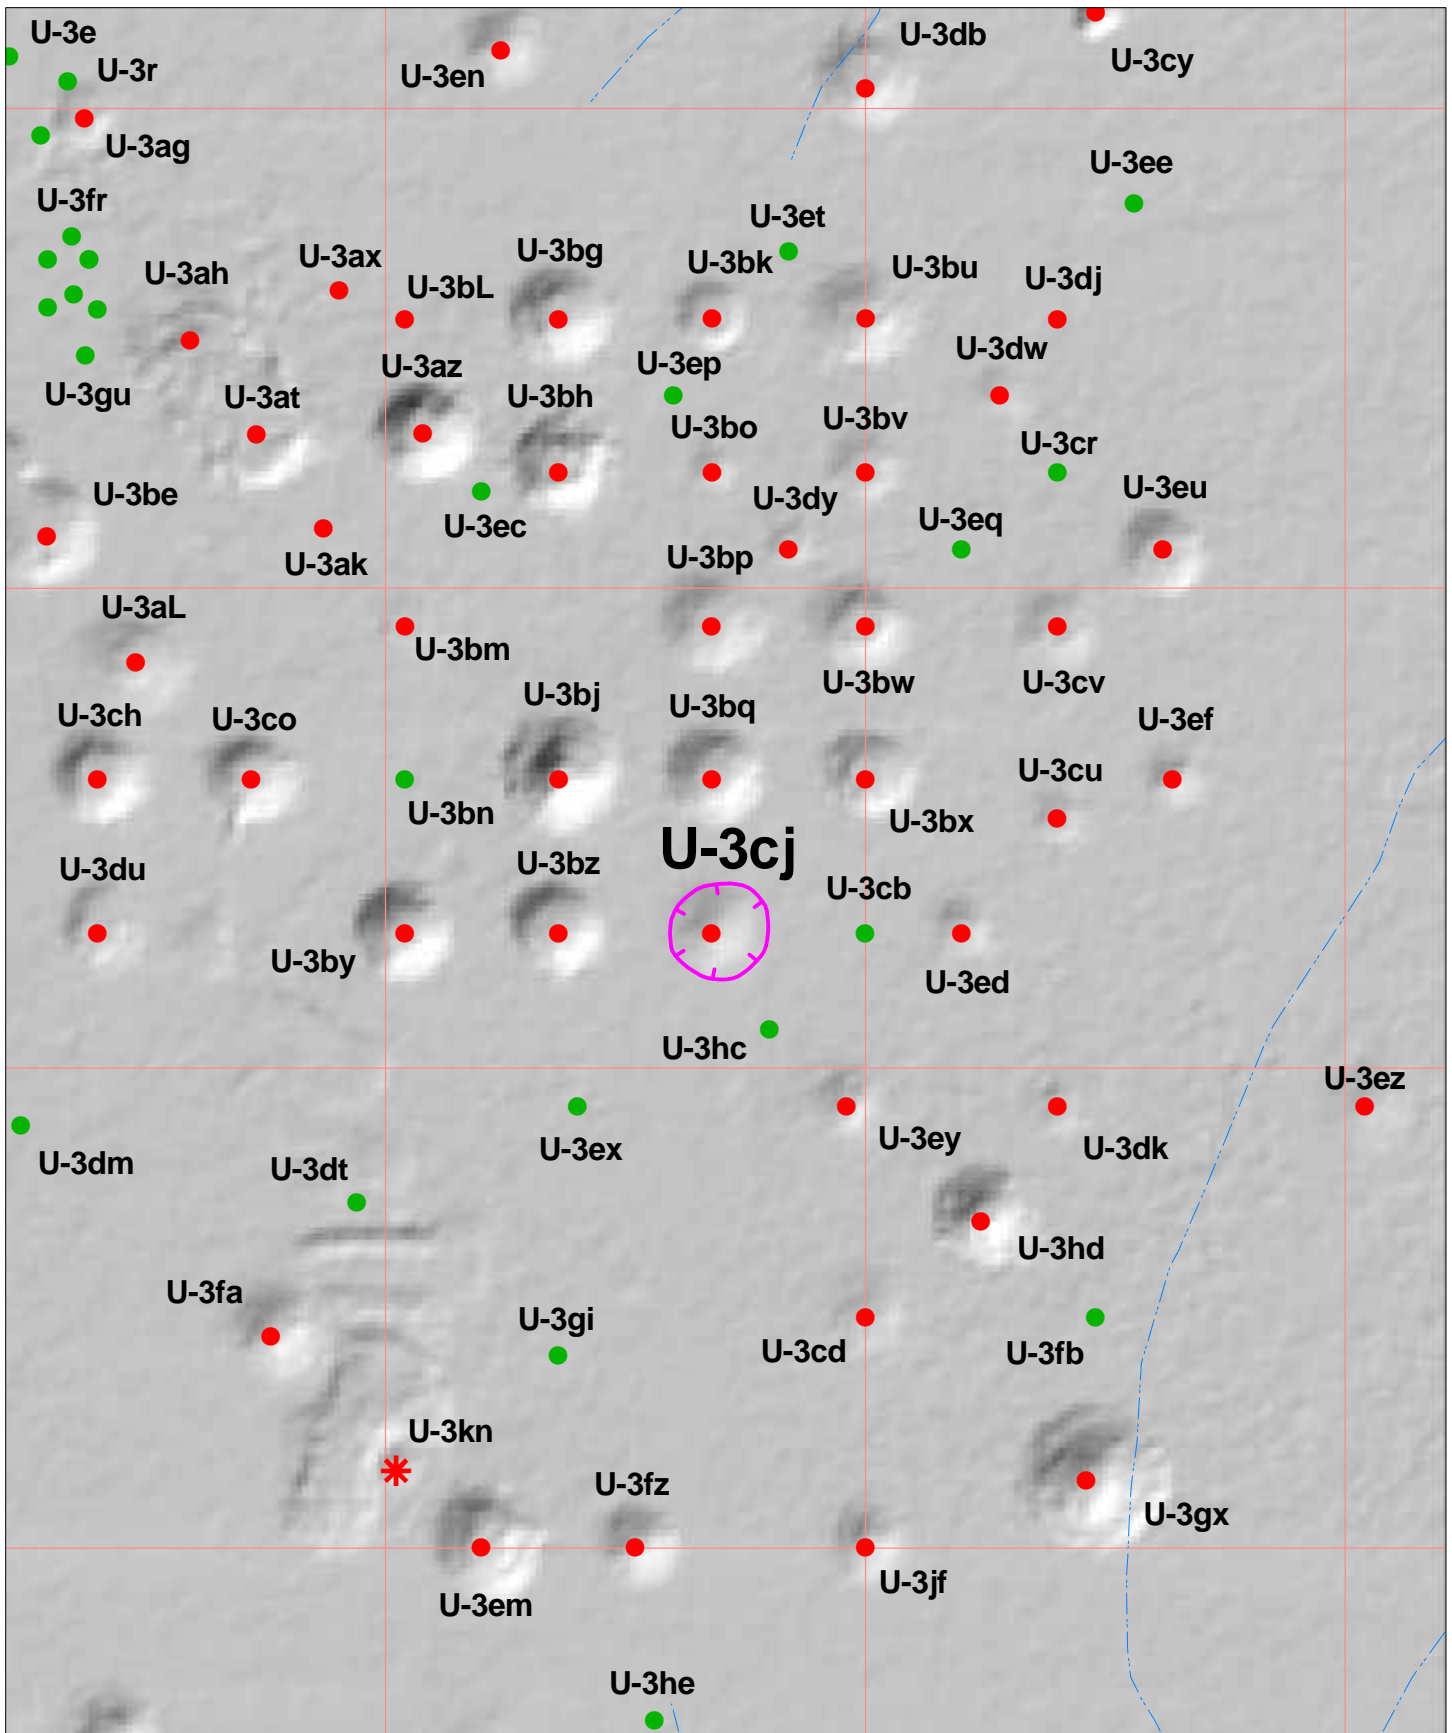

# Yucca Flat: Site U-3cj

2000 0 2000 Feet