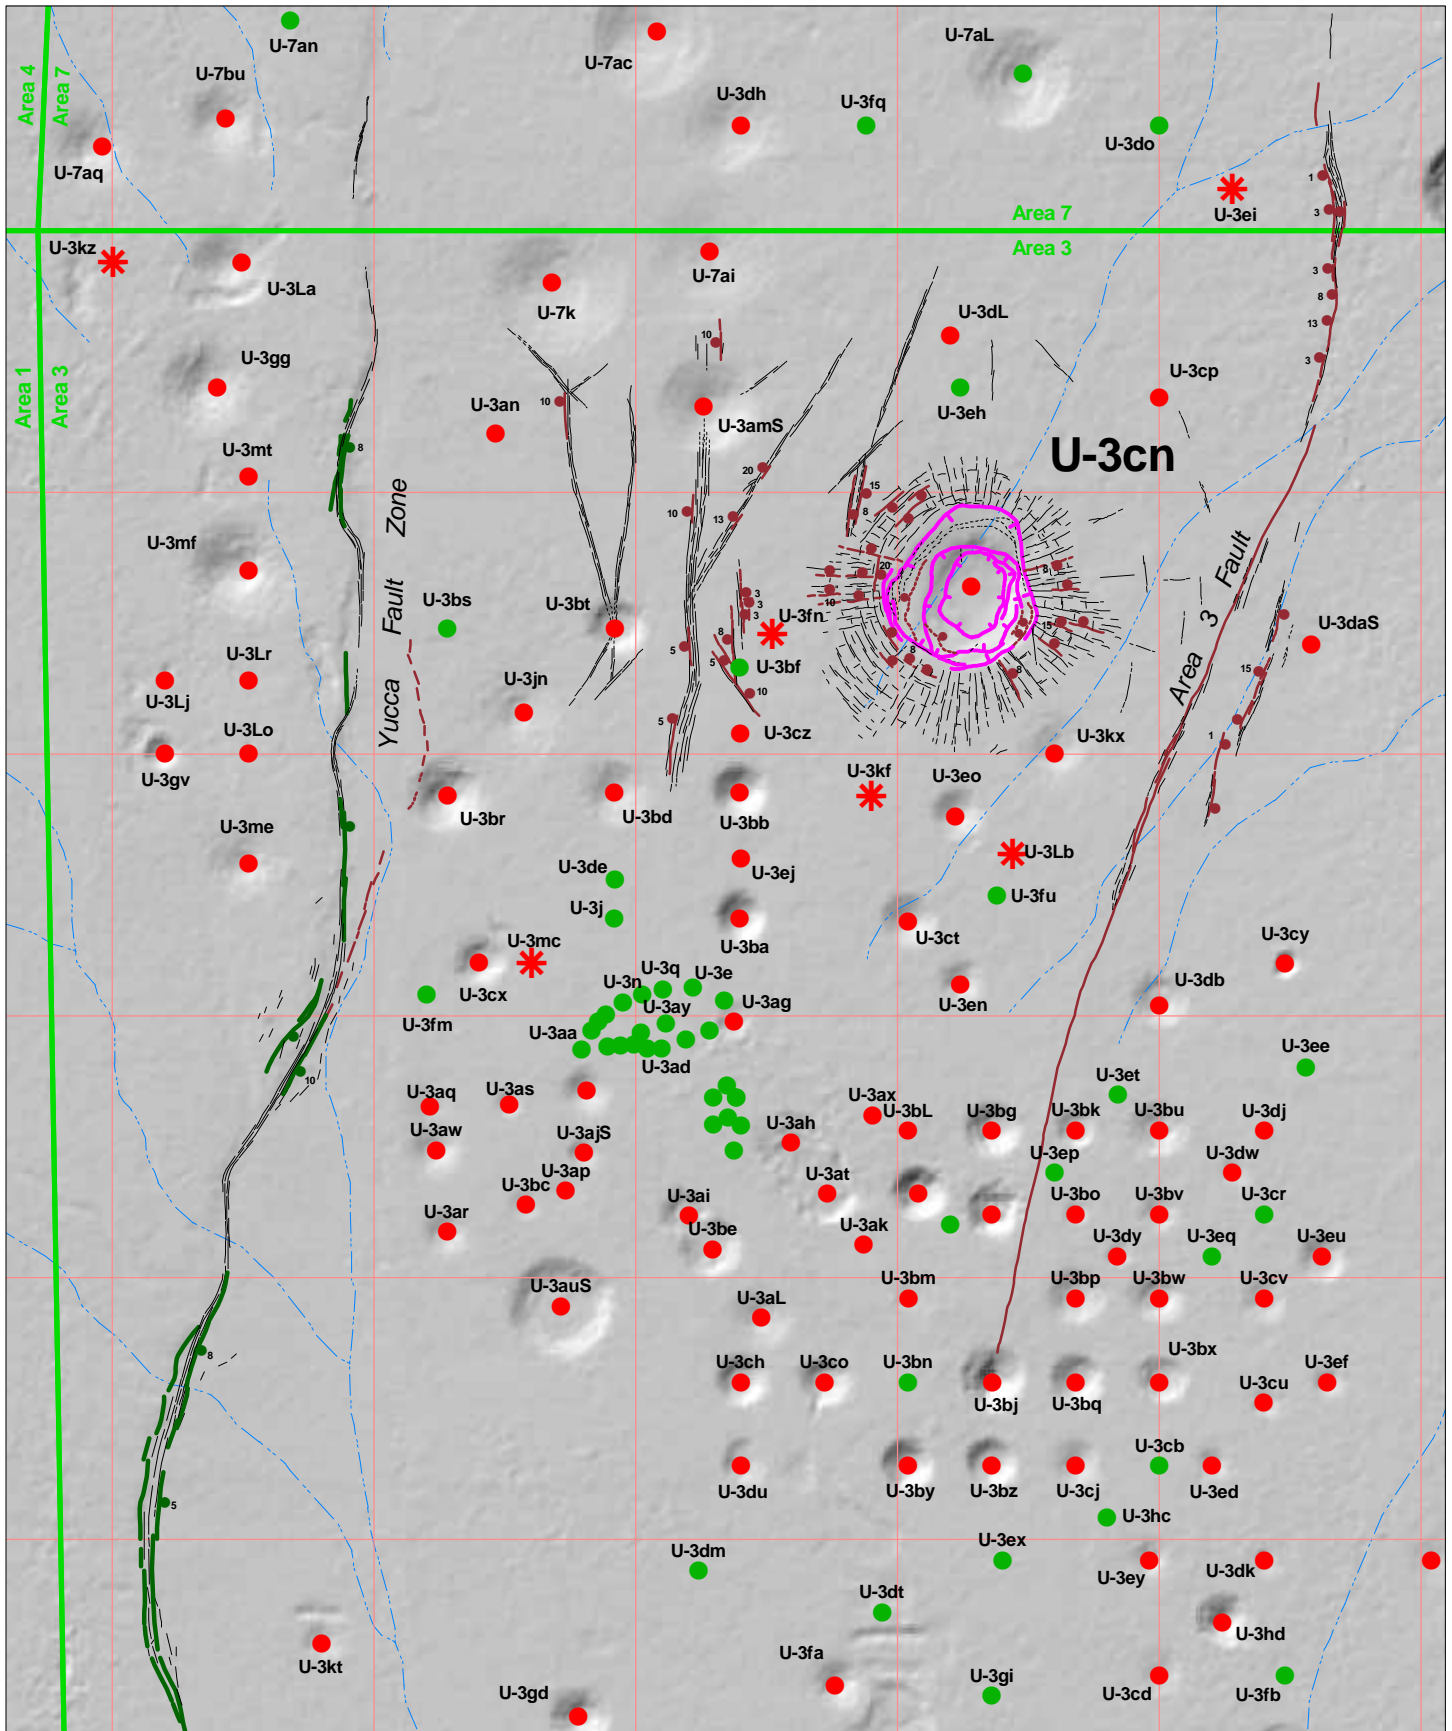

# Yucca Flat: Site U-3cn

4000

0

4000 Feet