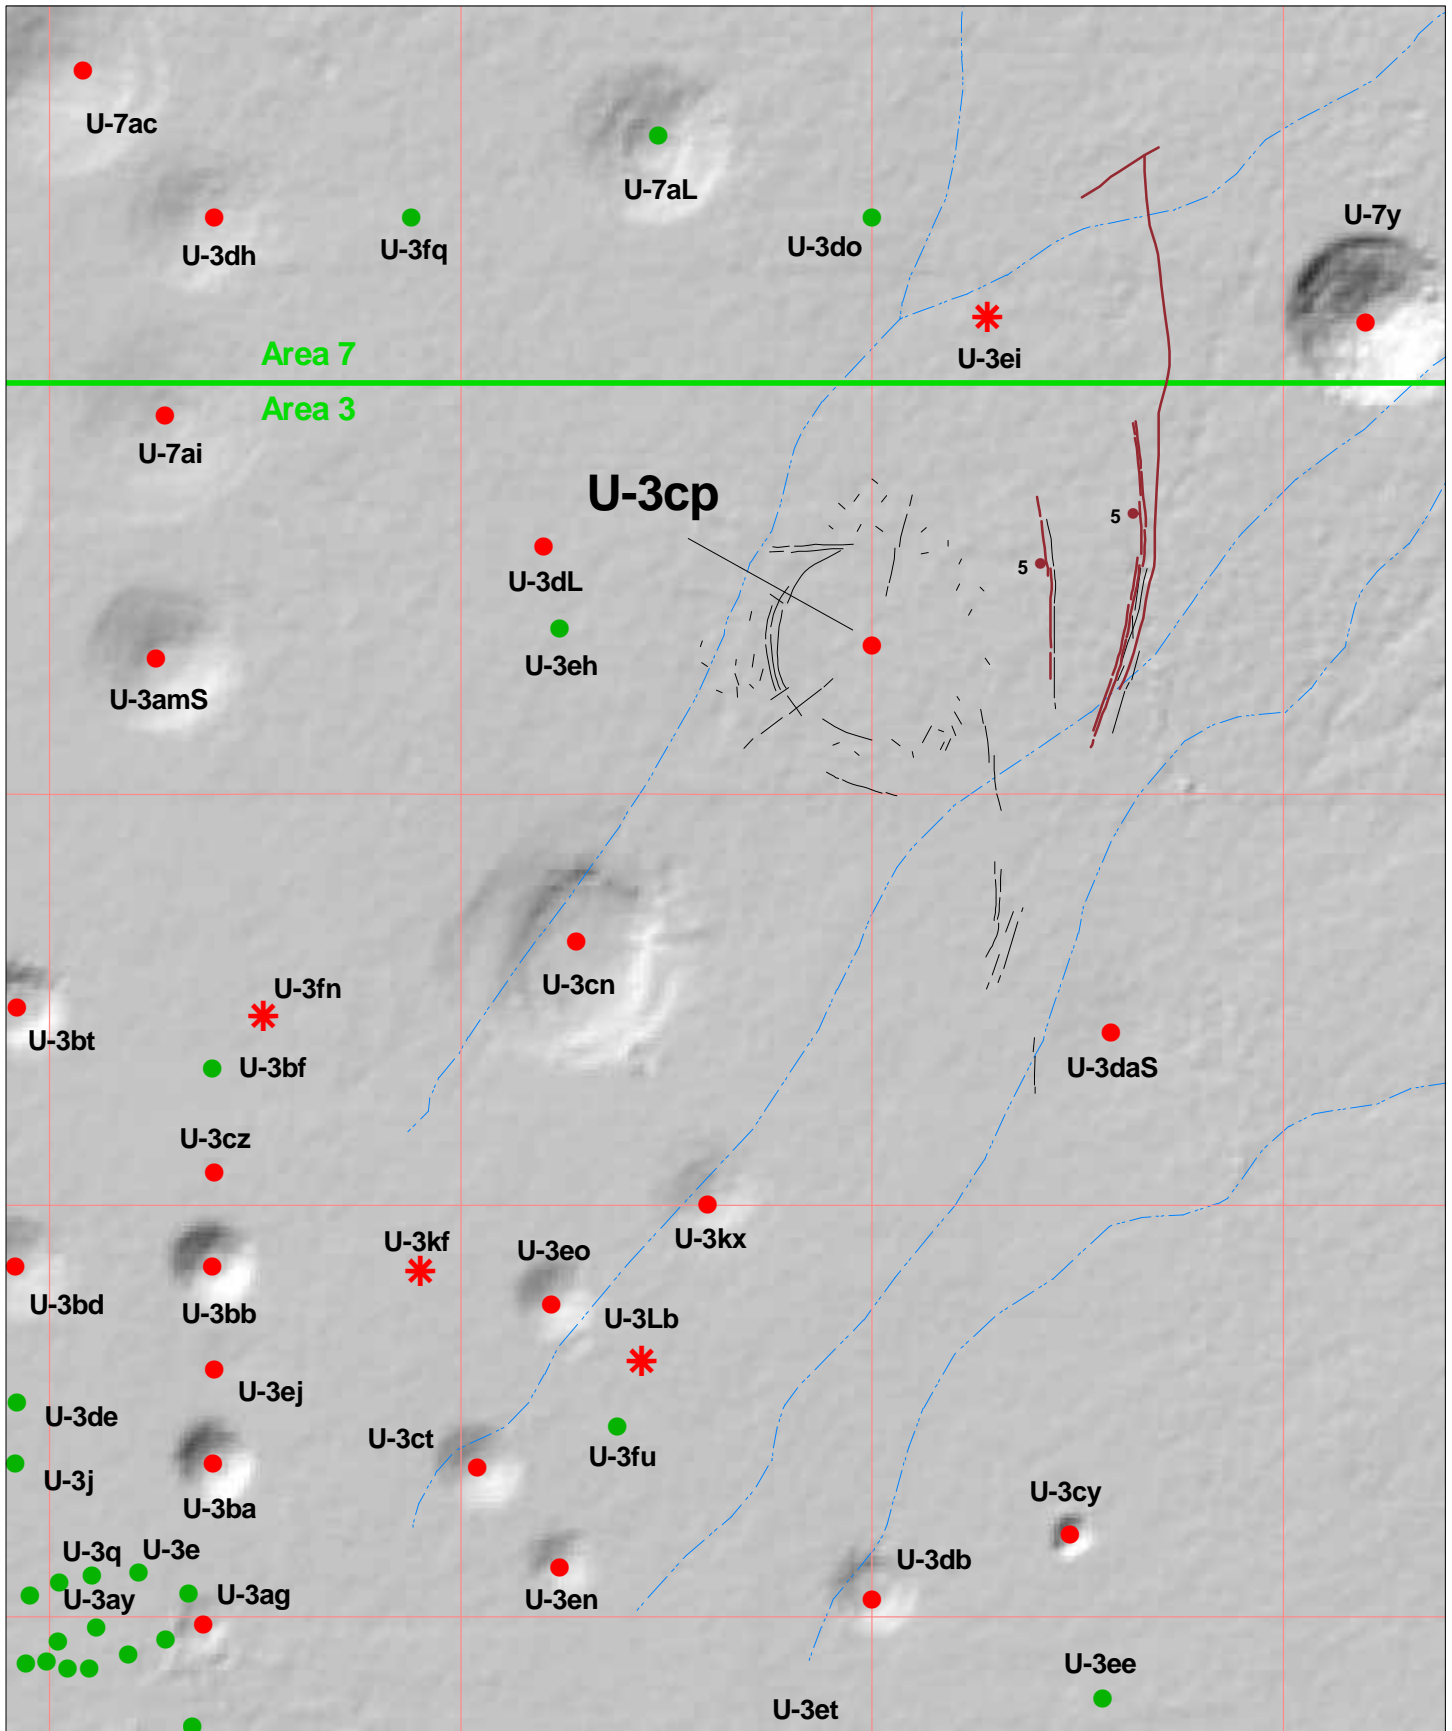

# Yucca Flat: Site U-3cp

2000 0 2000 Feet