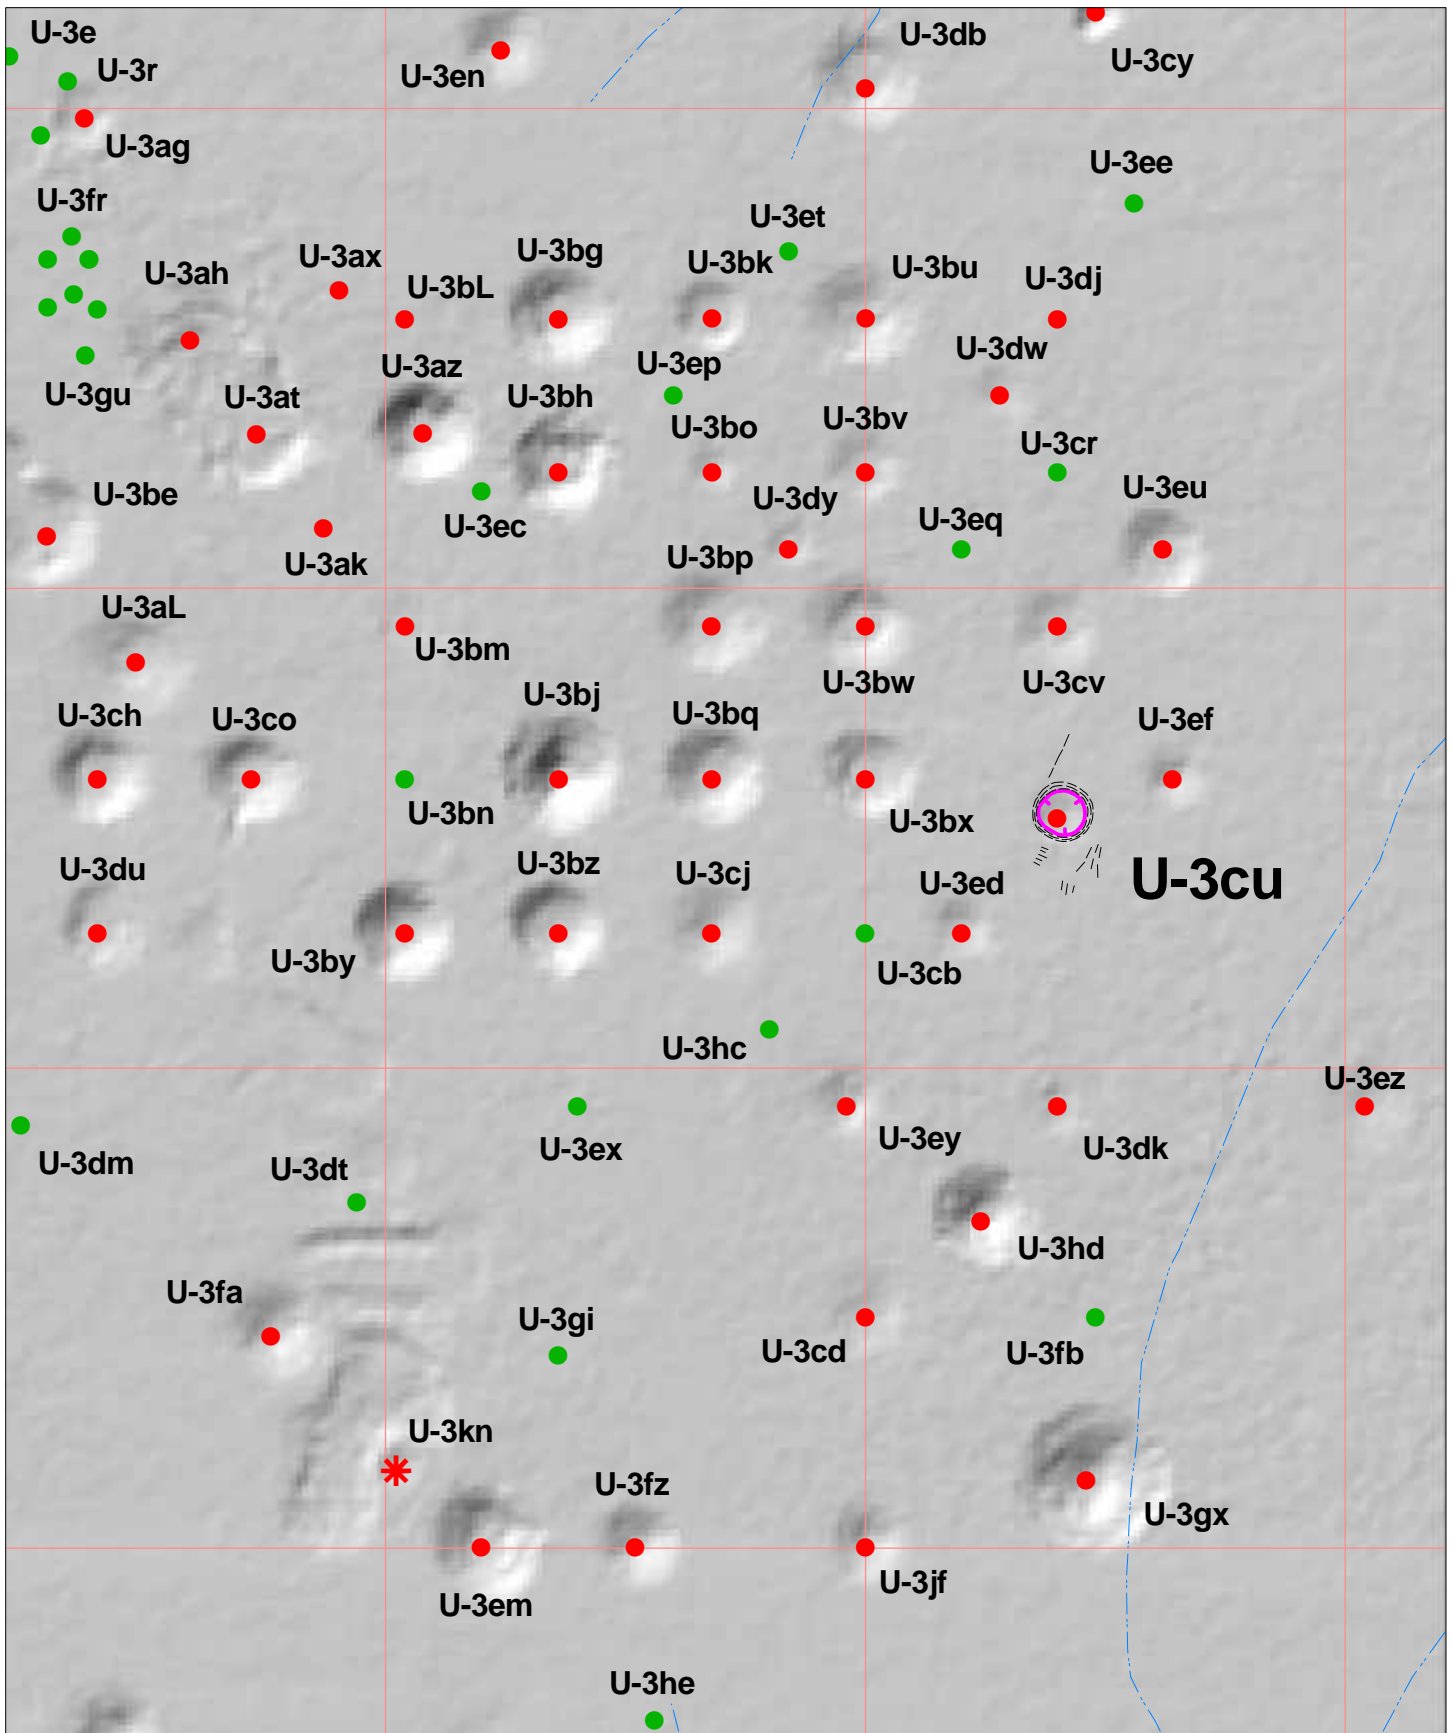

Yucca Flat: Site U-3cu

2000 0 2000 Feet