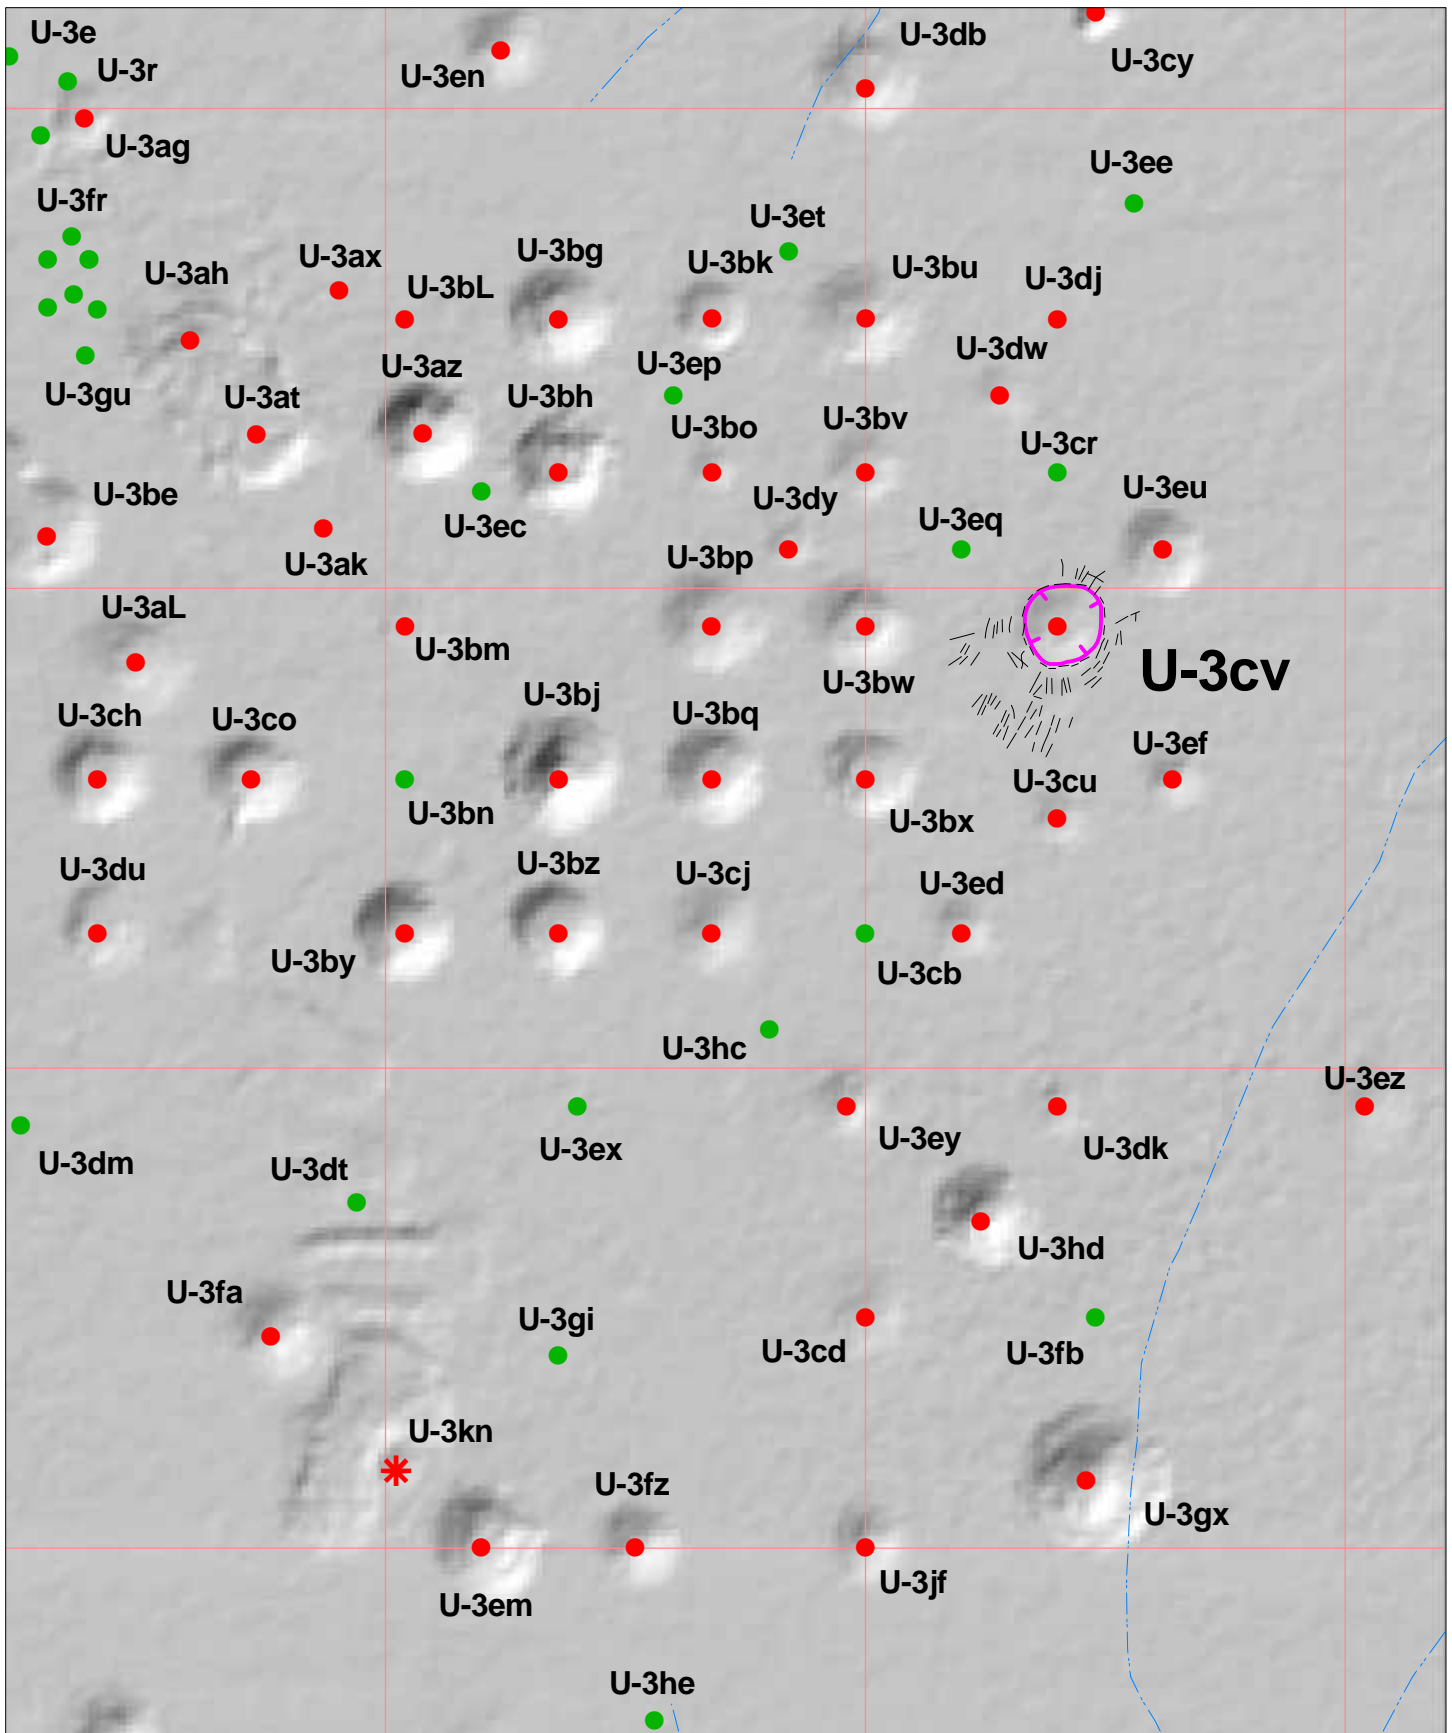

# Yucca Flat: Site U-3cv

2000 0 2000 Feet