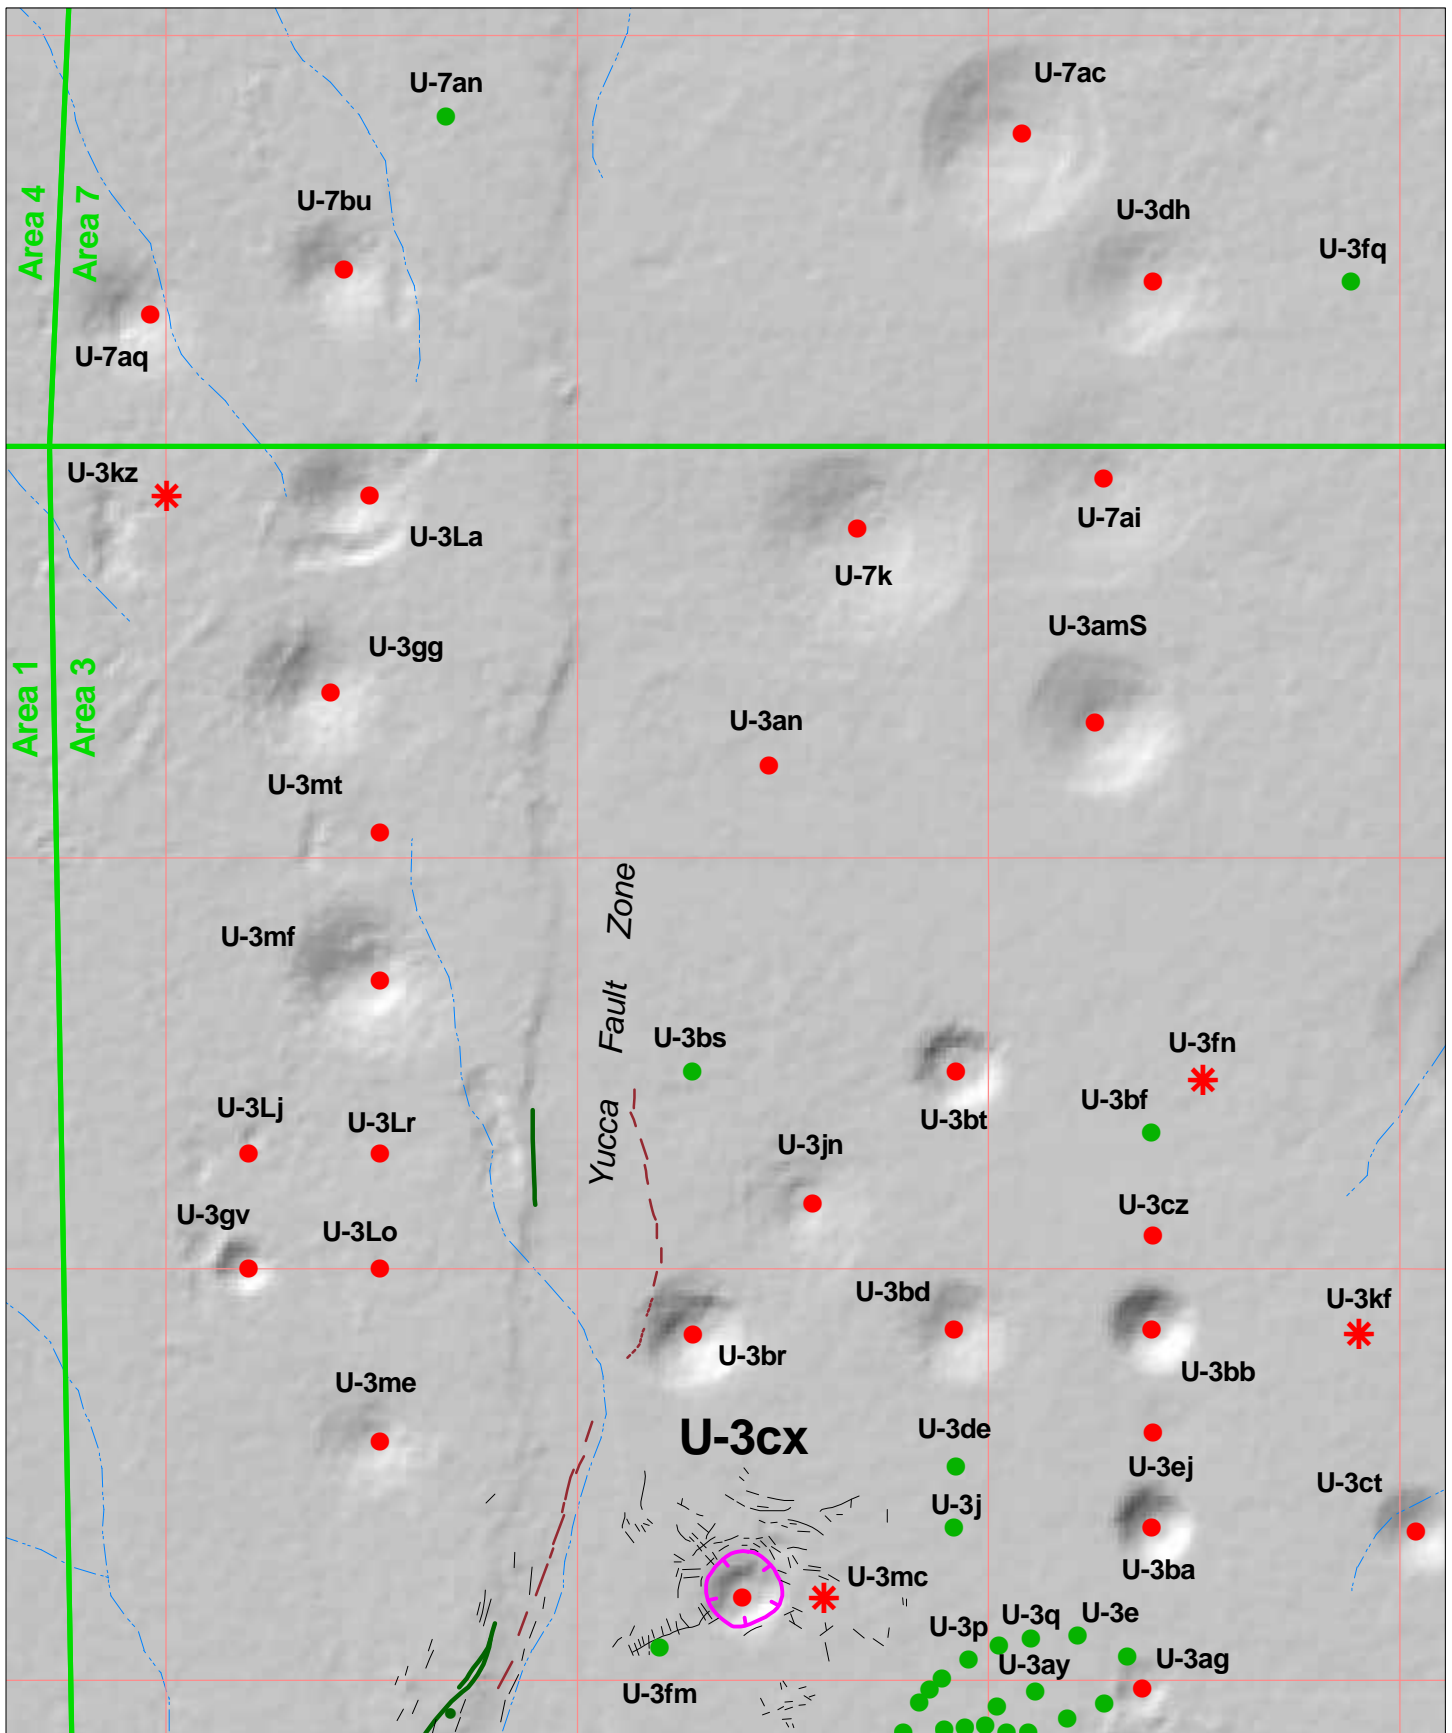

Yucca Flat: Site U-3cx

2000 0 2000 Feet