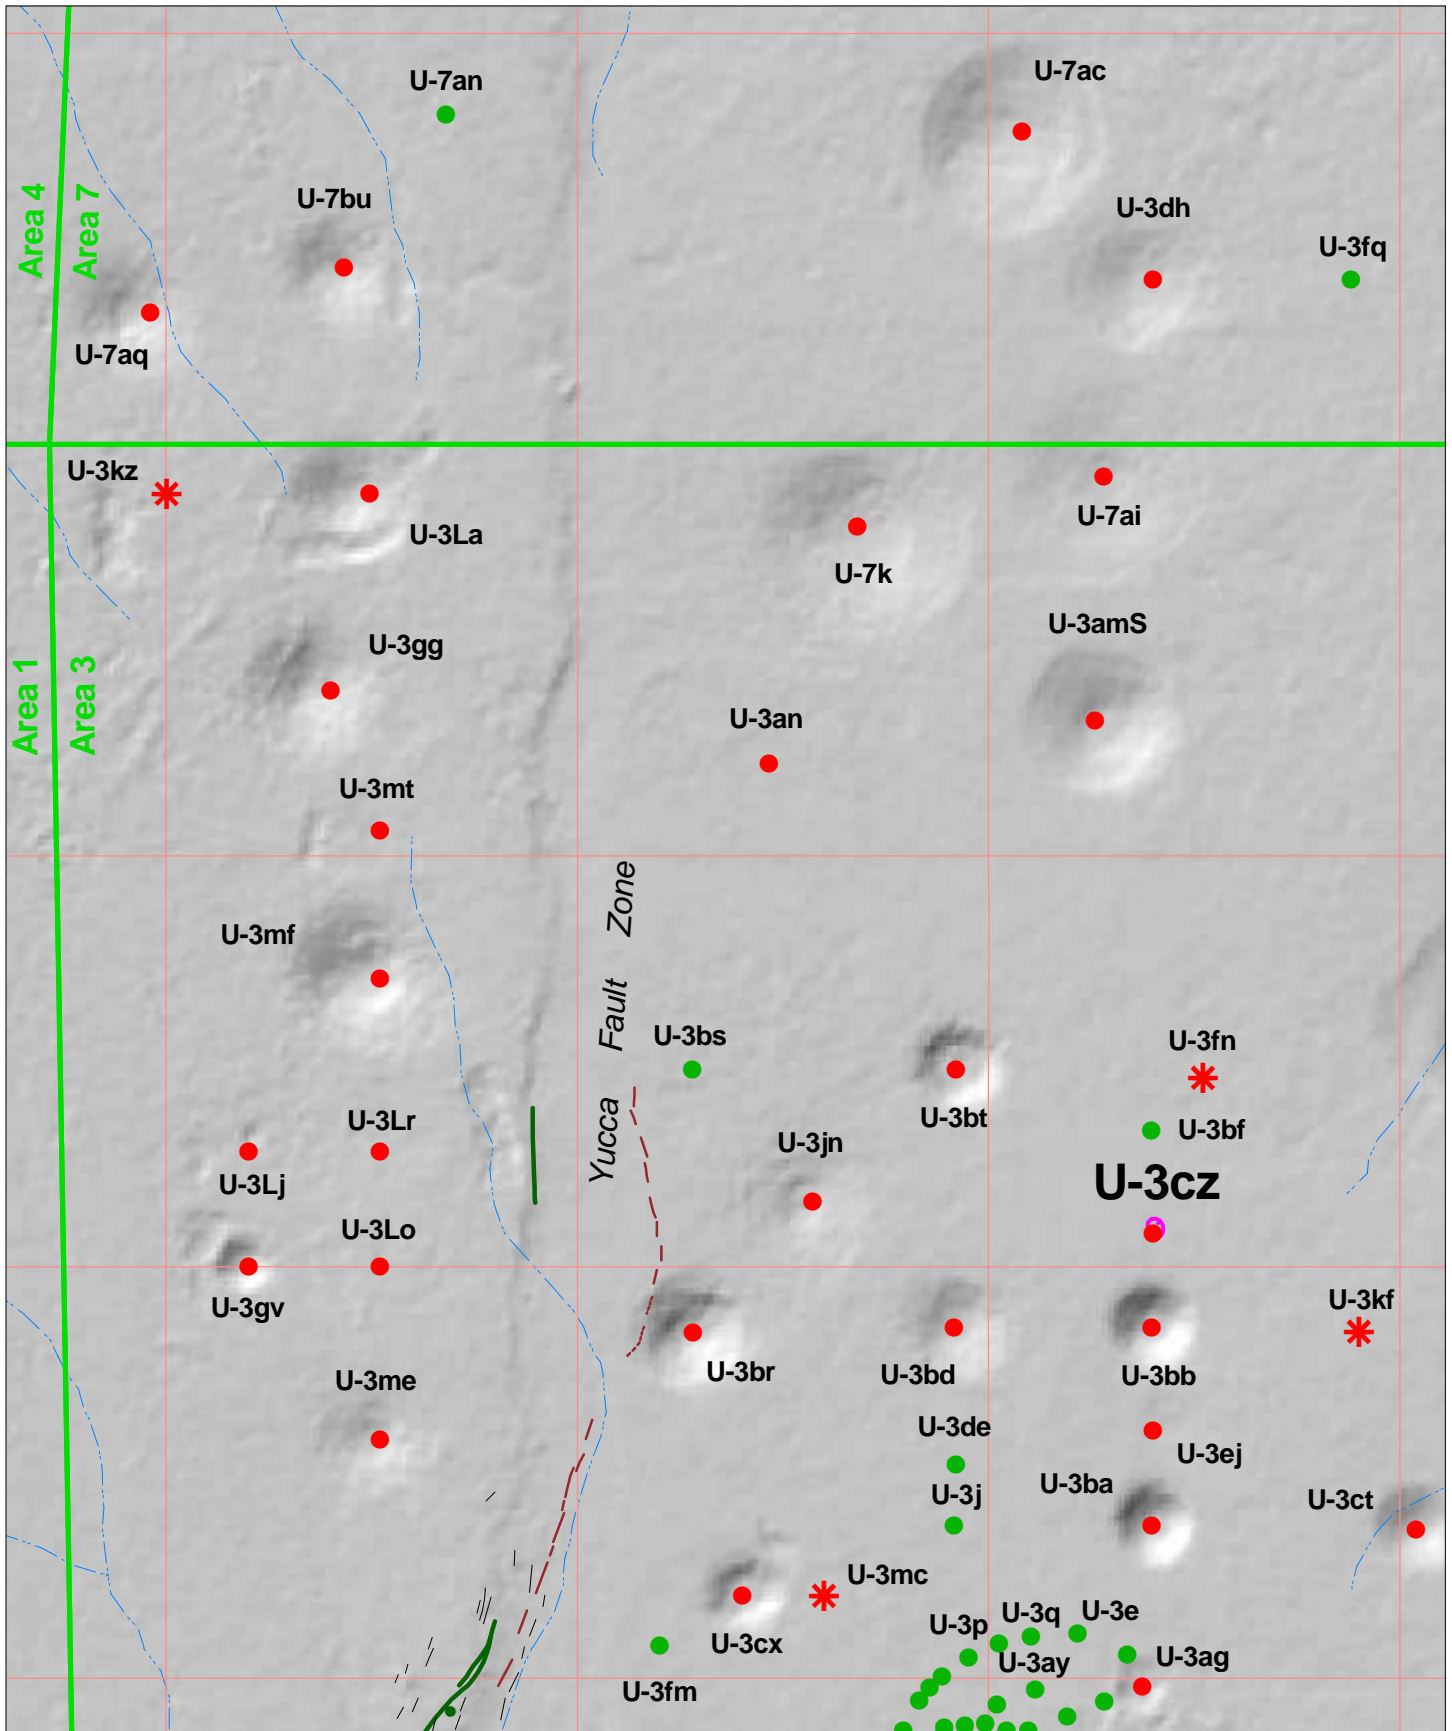

Yucca Flat: Site U-3cz

2000 0 2000 Feet