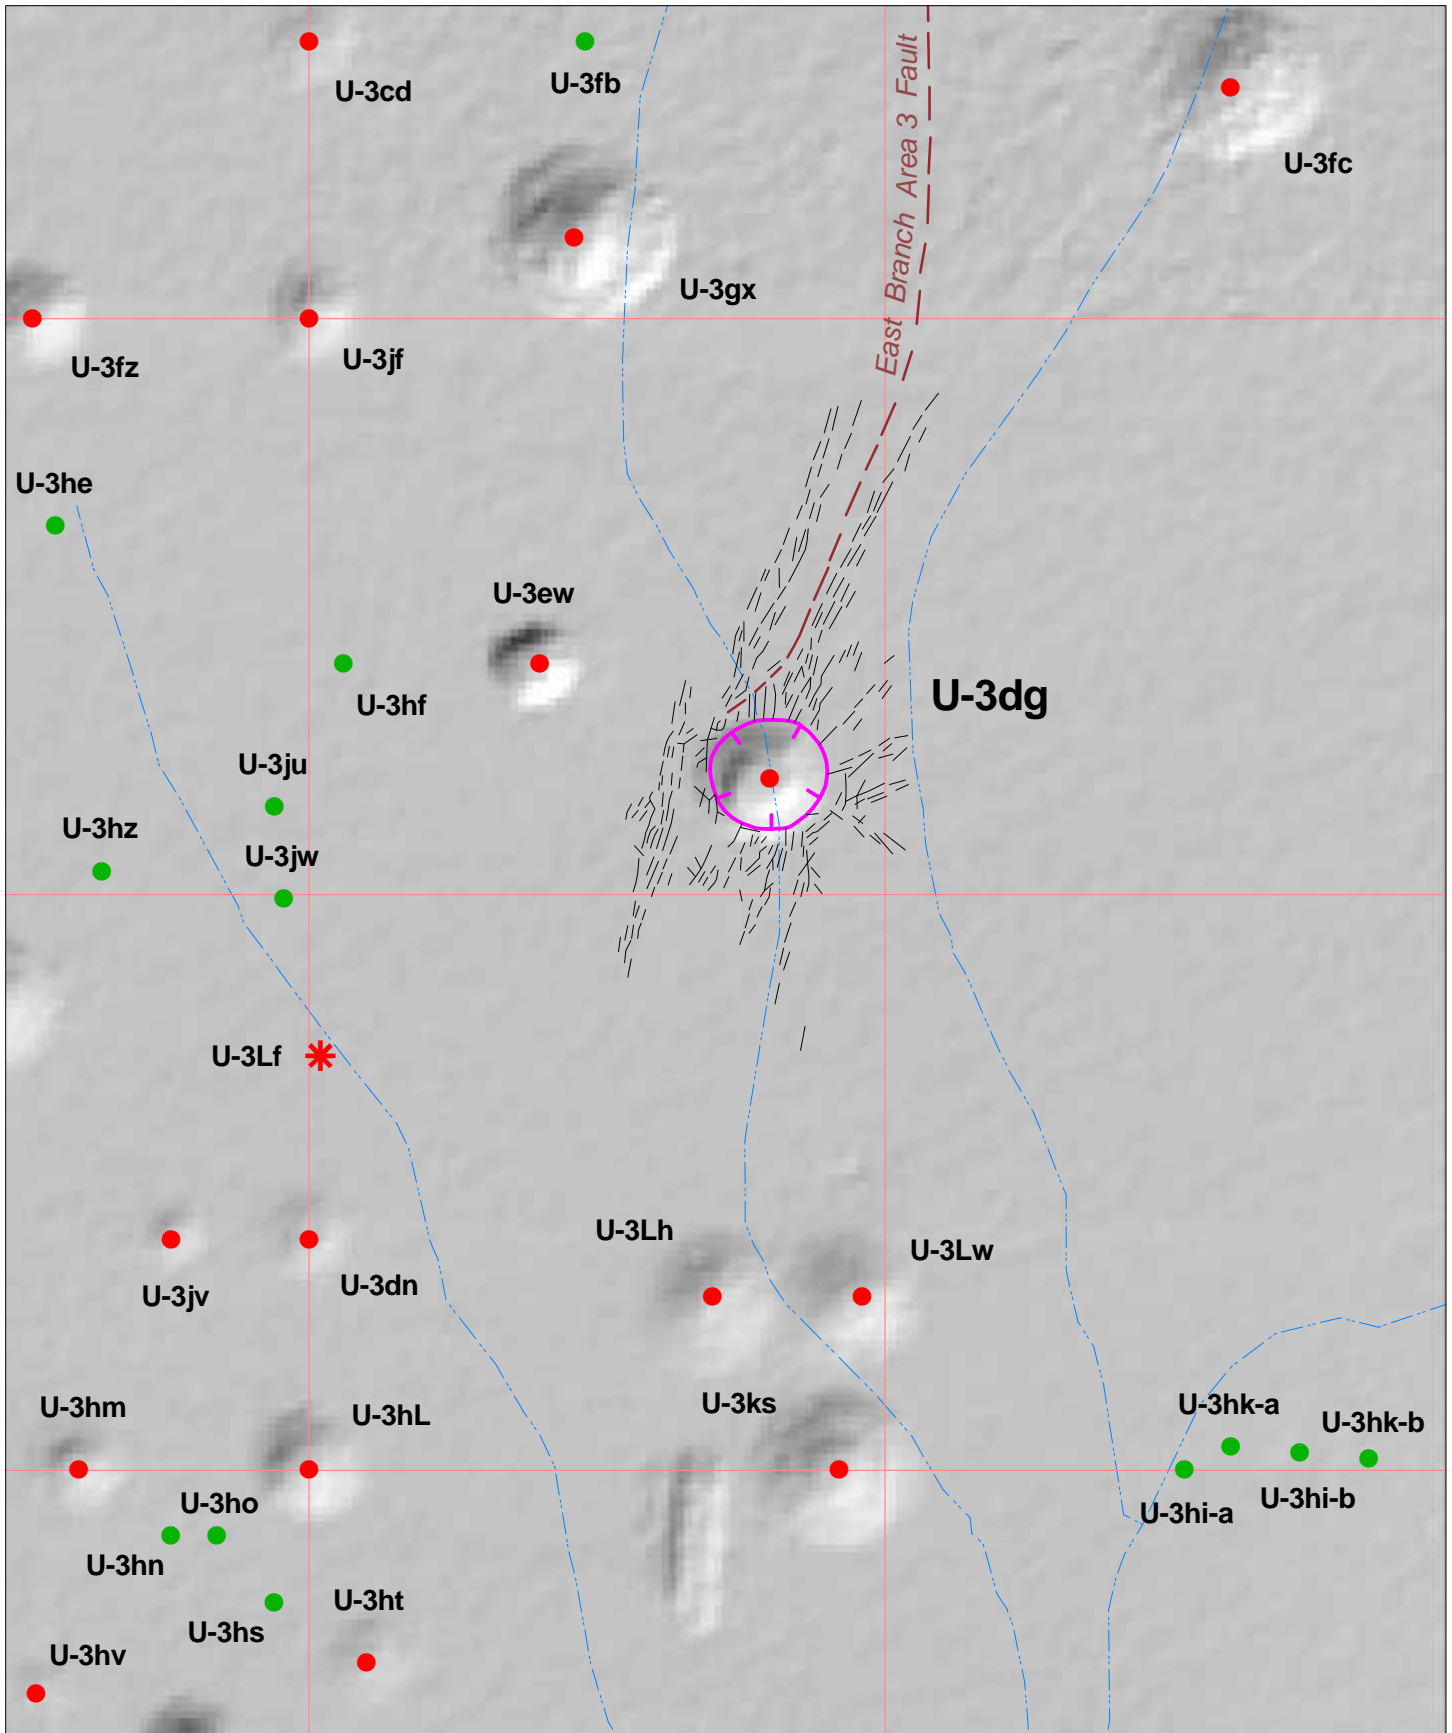

Yucca Flat: Site U-3dg

1000 0 1000 2000 Feet