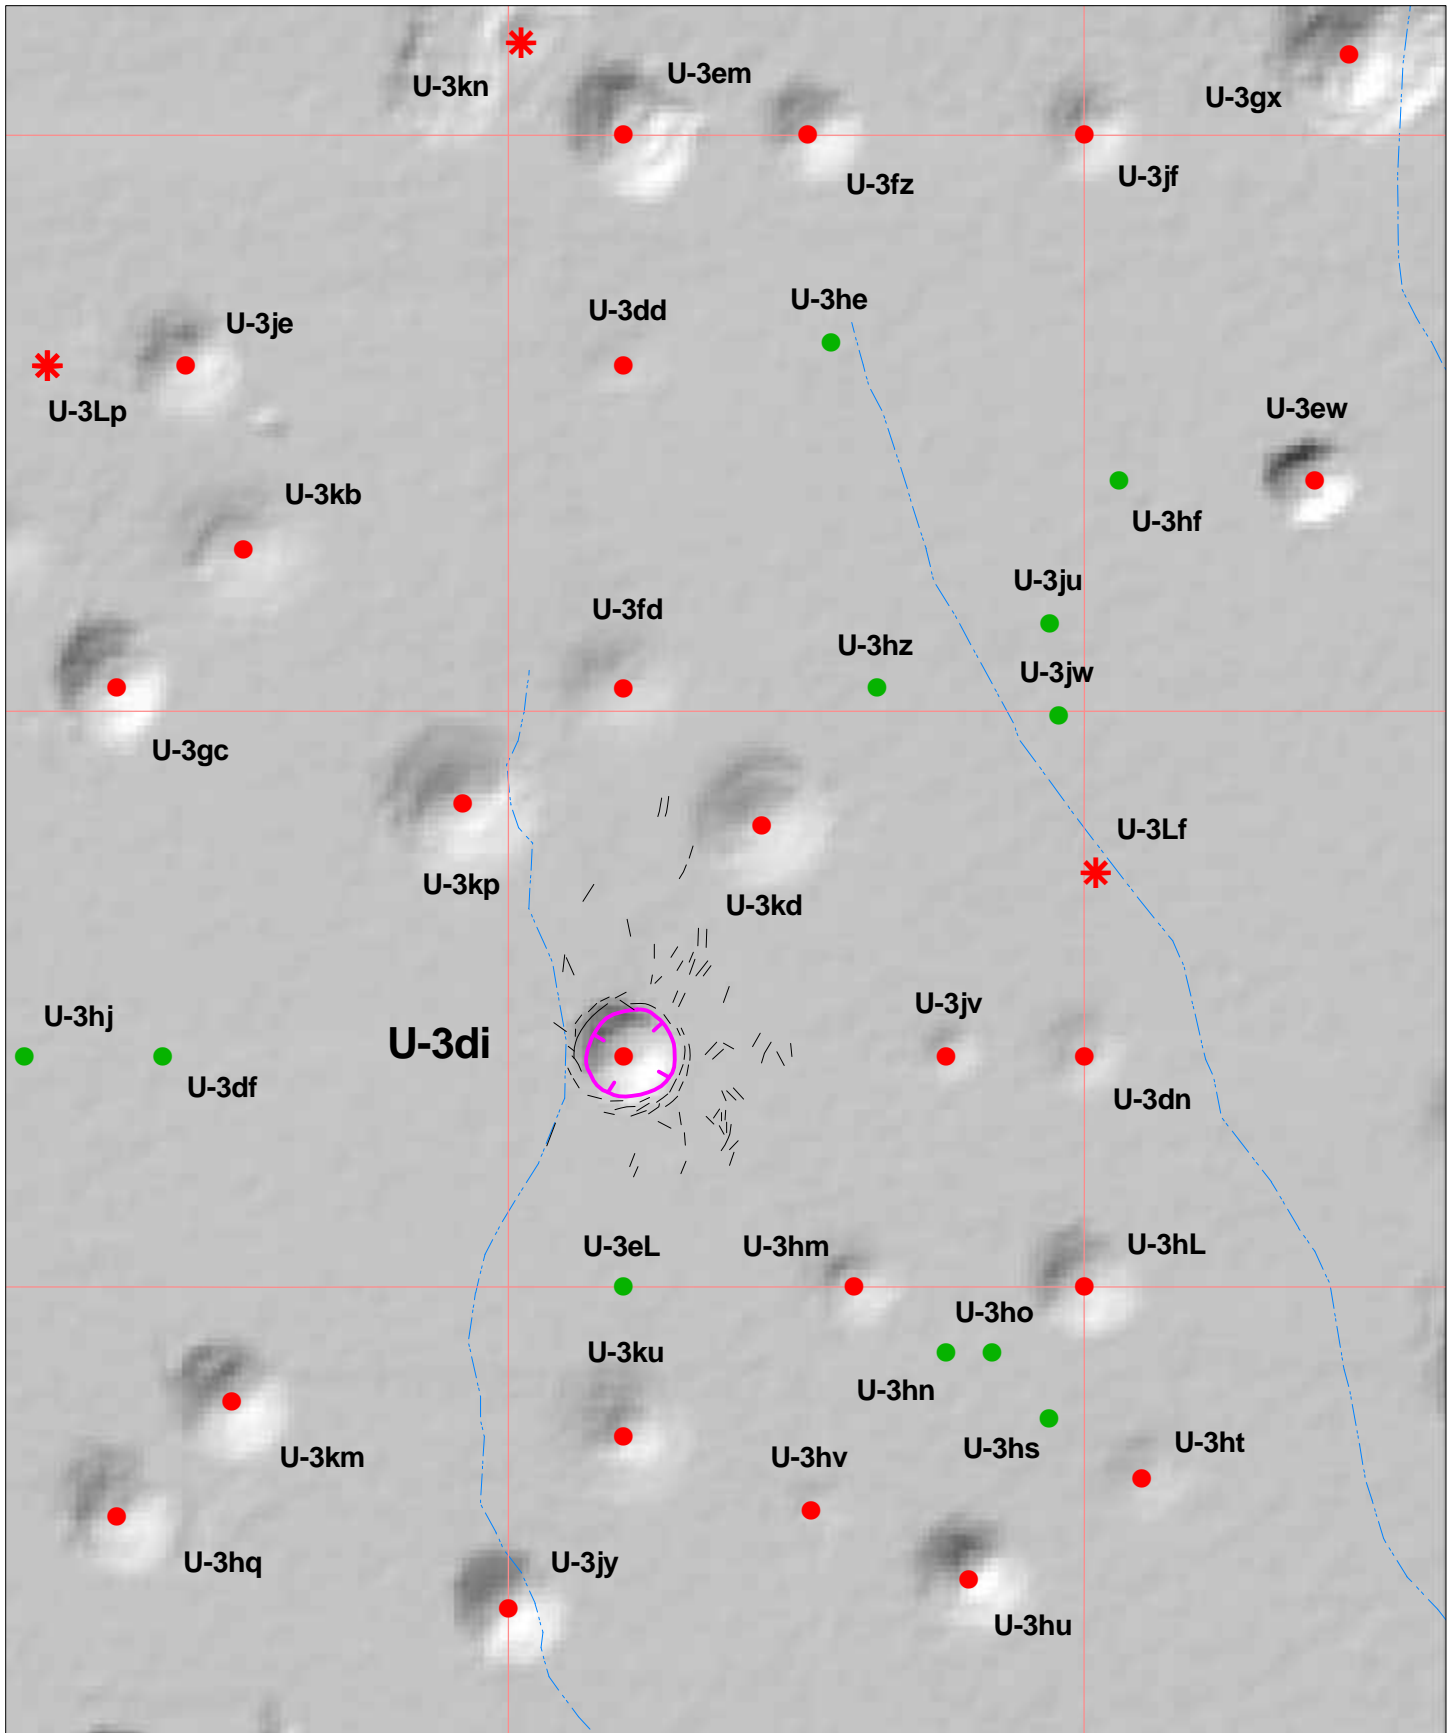

# Yucca Flat: Site U-3di

1000 0 1000 2000 Feet