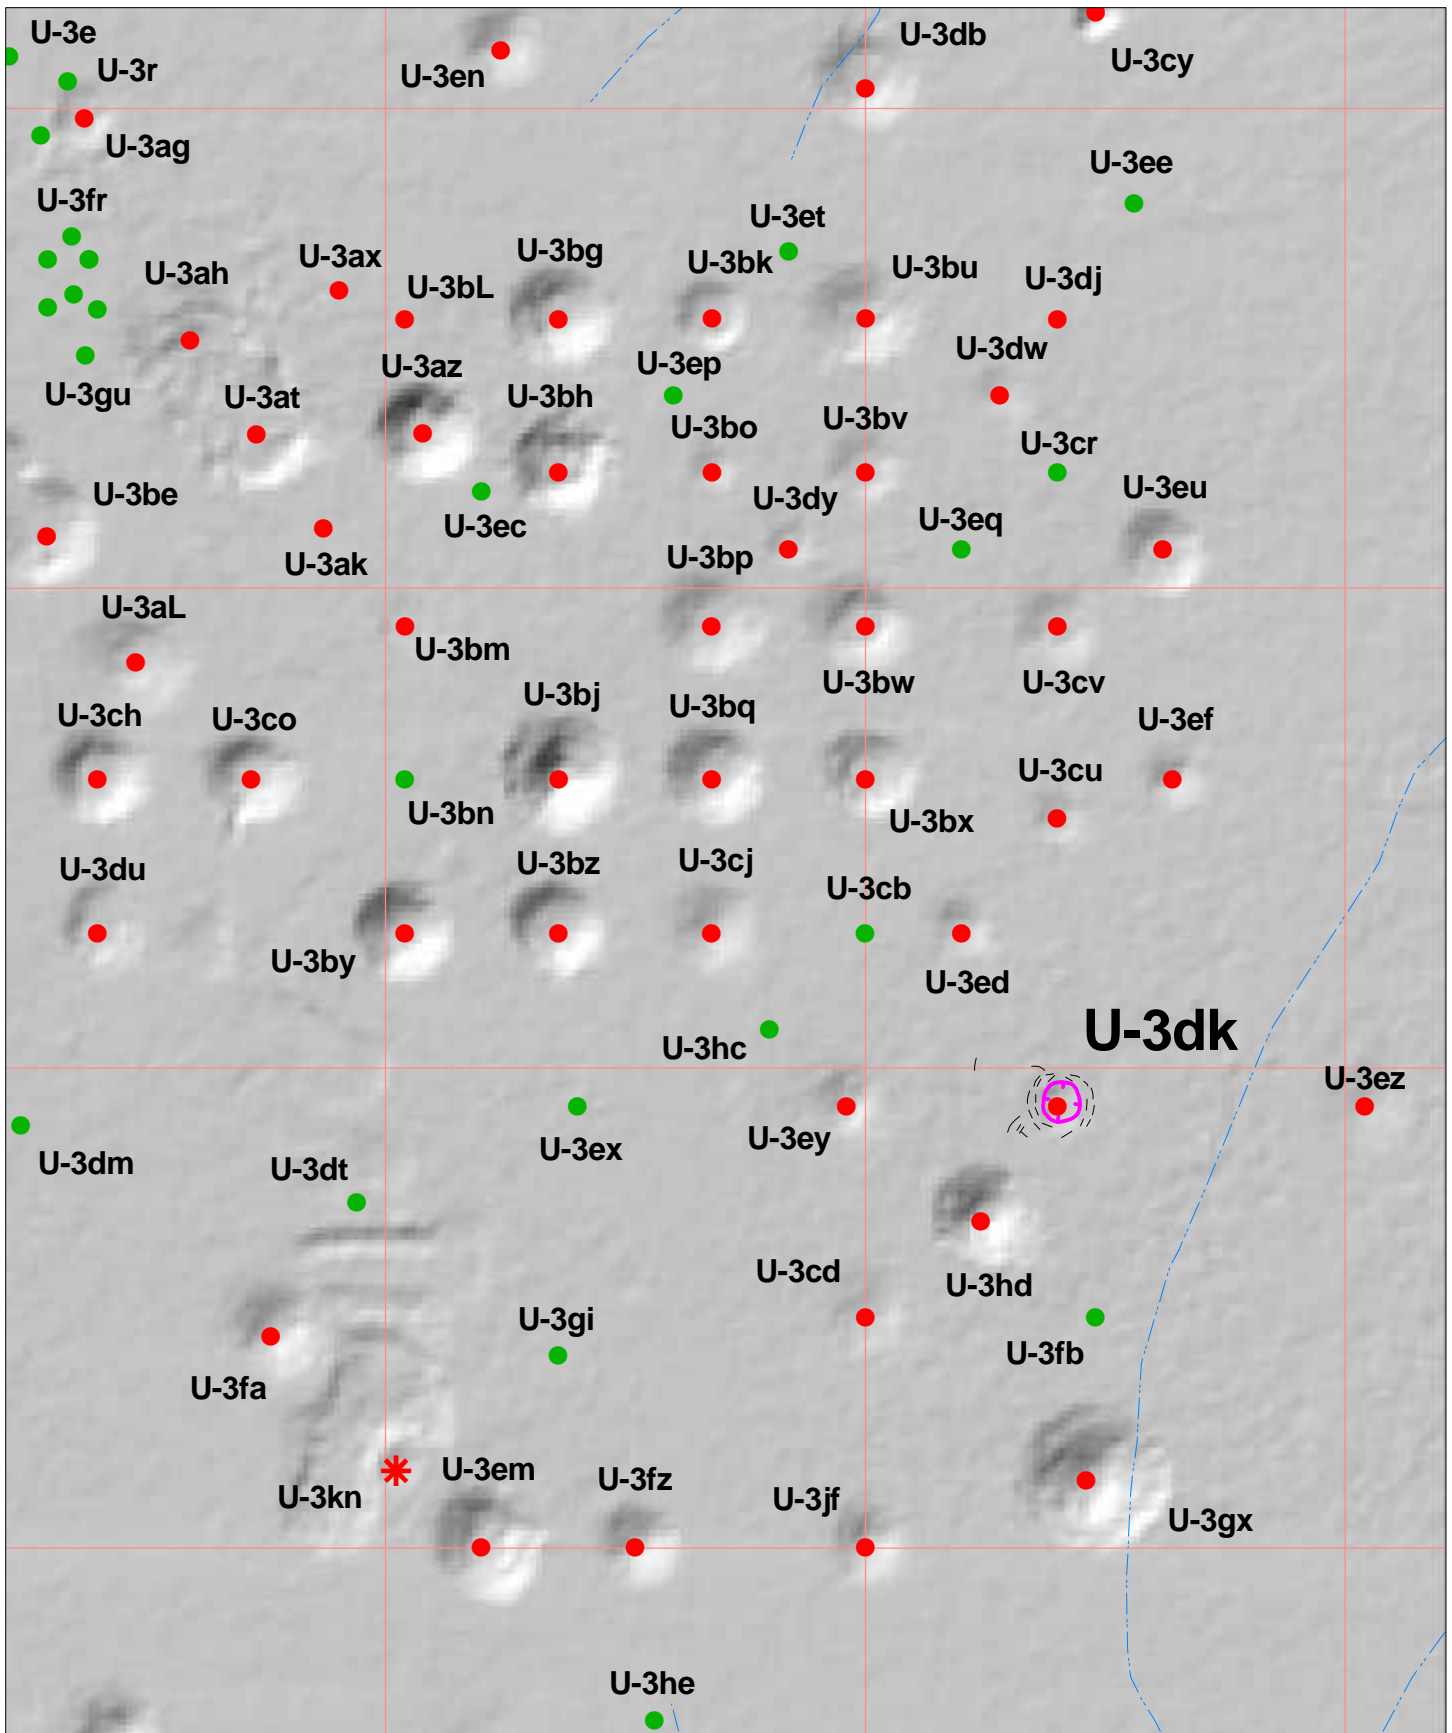

# Yucca Flat: Site U-3dk

2000 0 2000 Feet