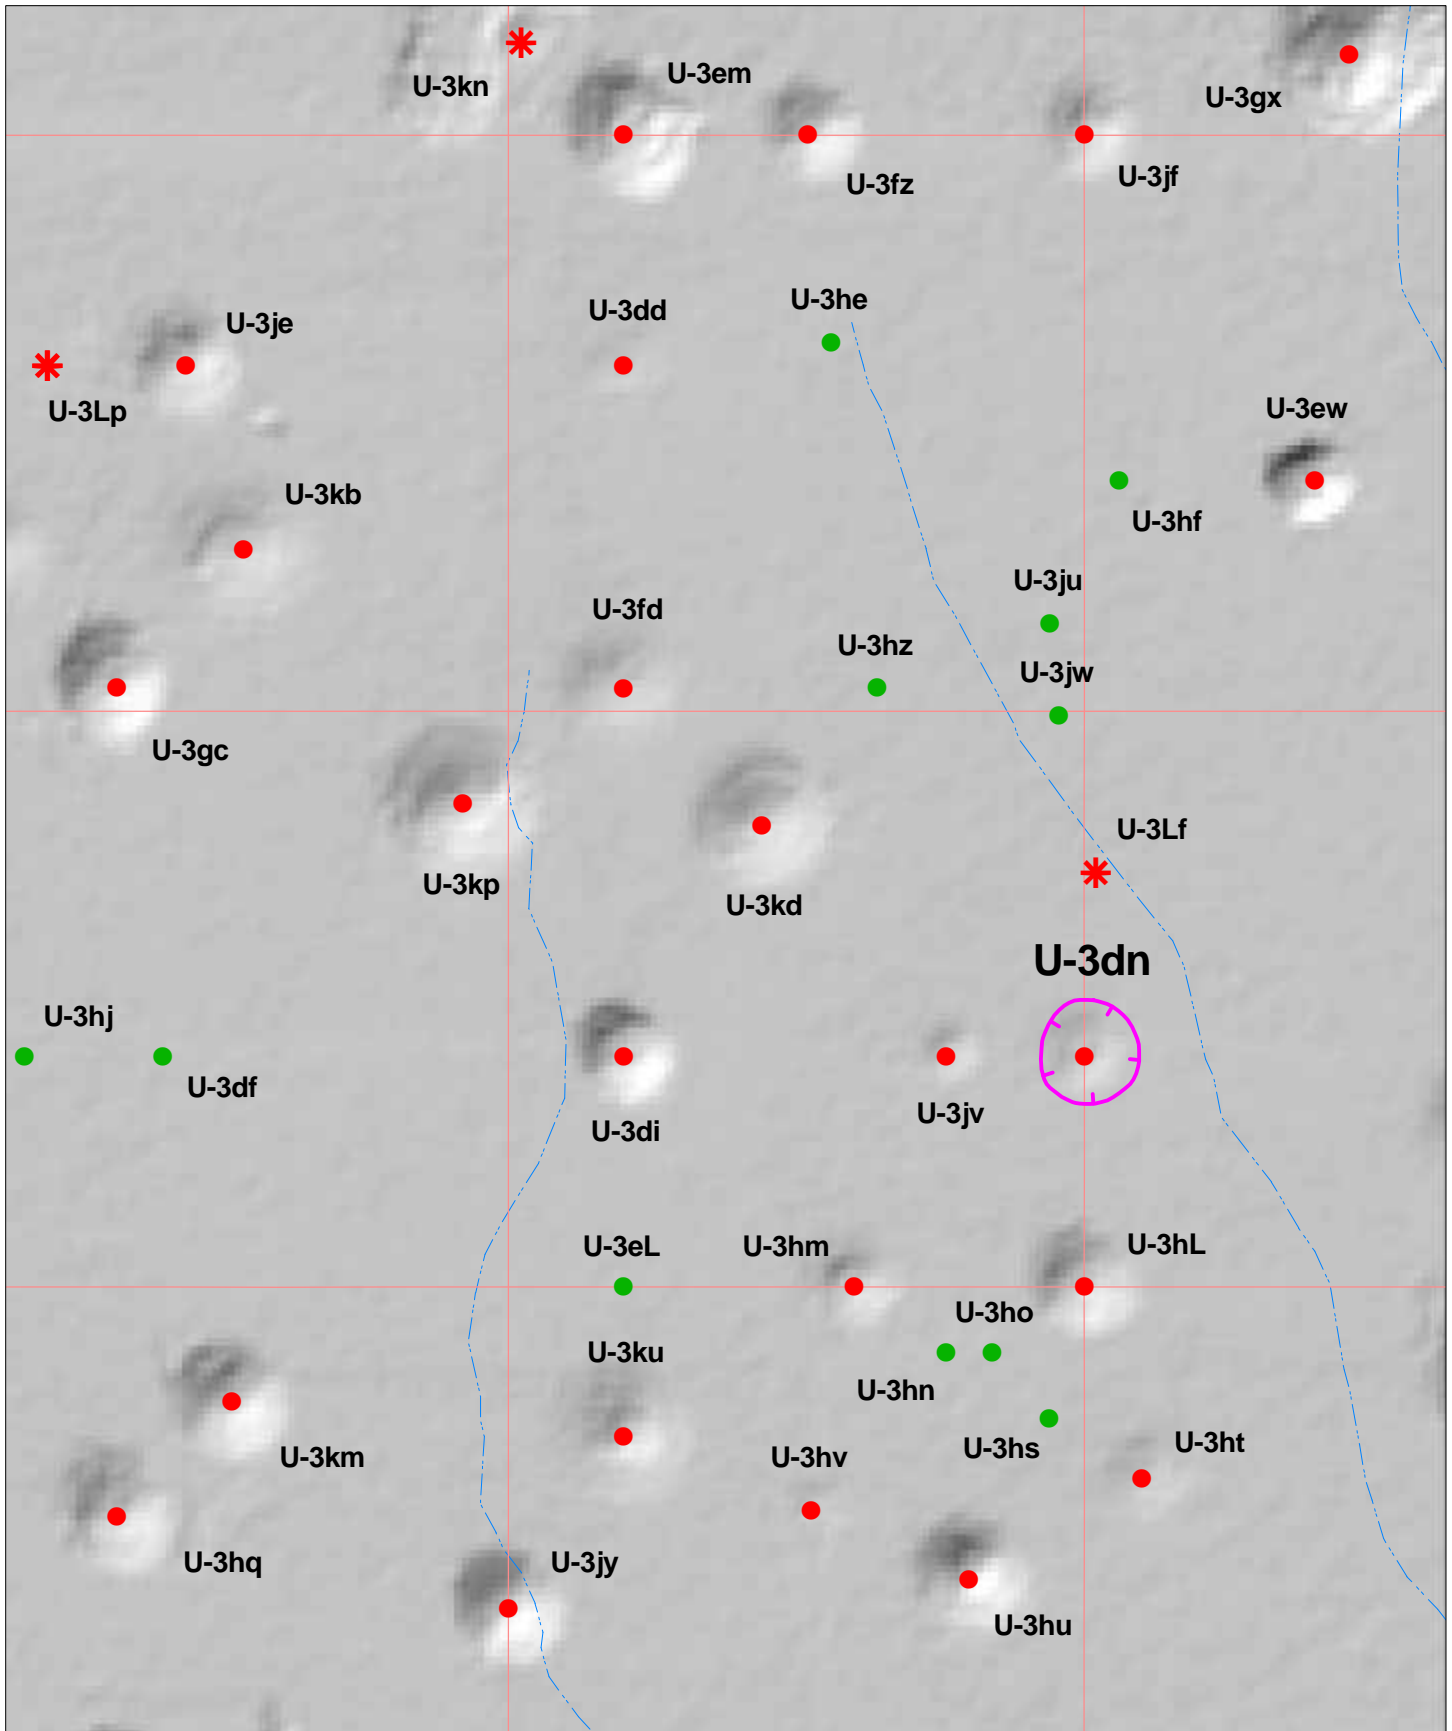

Yucca Flat: Site U-3dn

1000 0 1000 2000 Feet