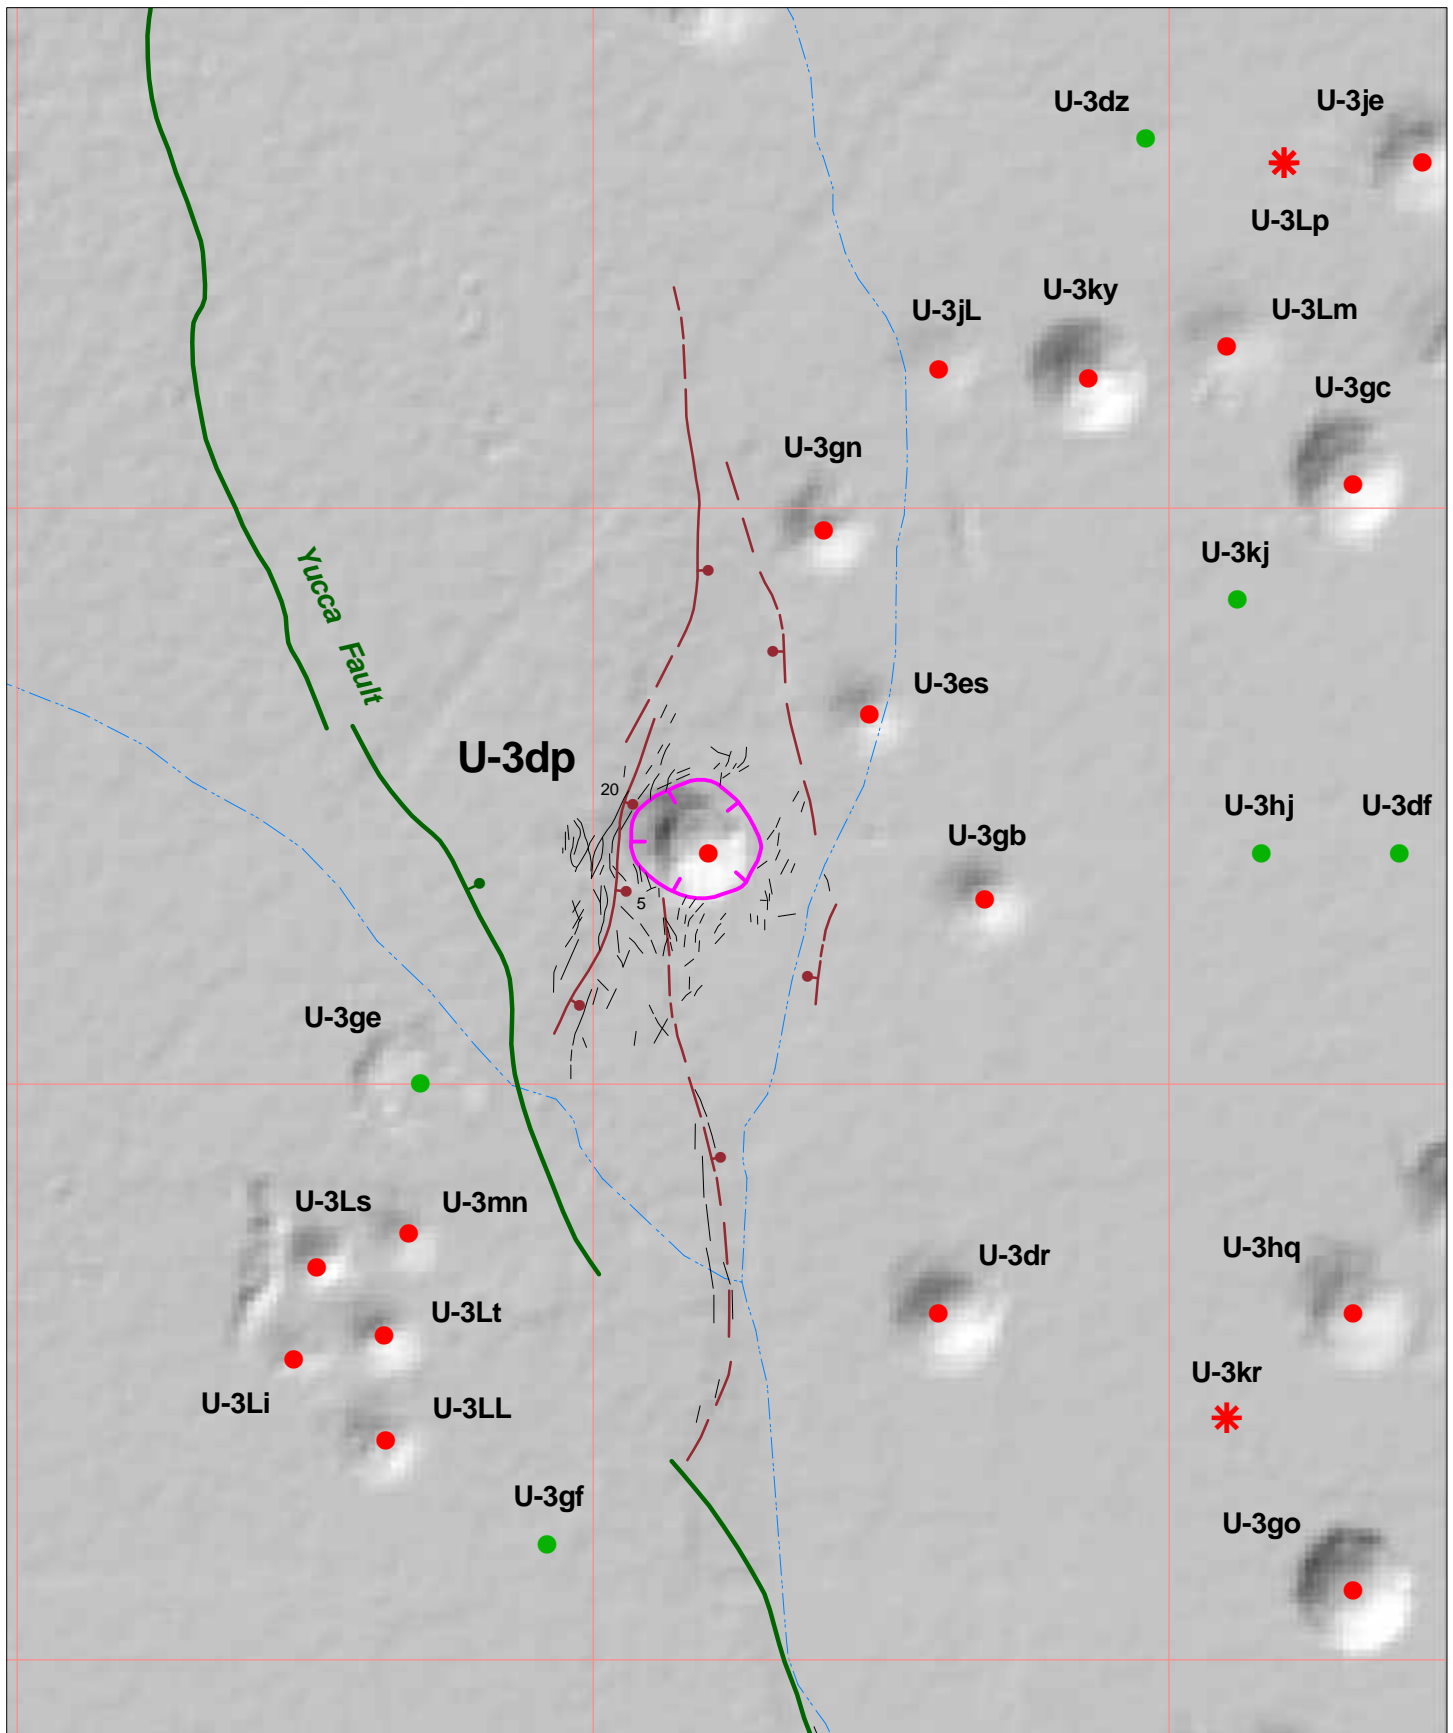

Yucca Flat: Site U-3dp

1000 0 1000 2000 Feet