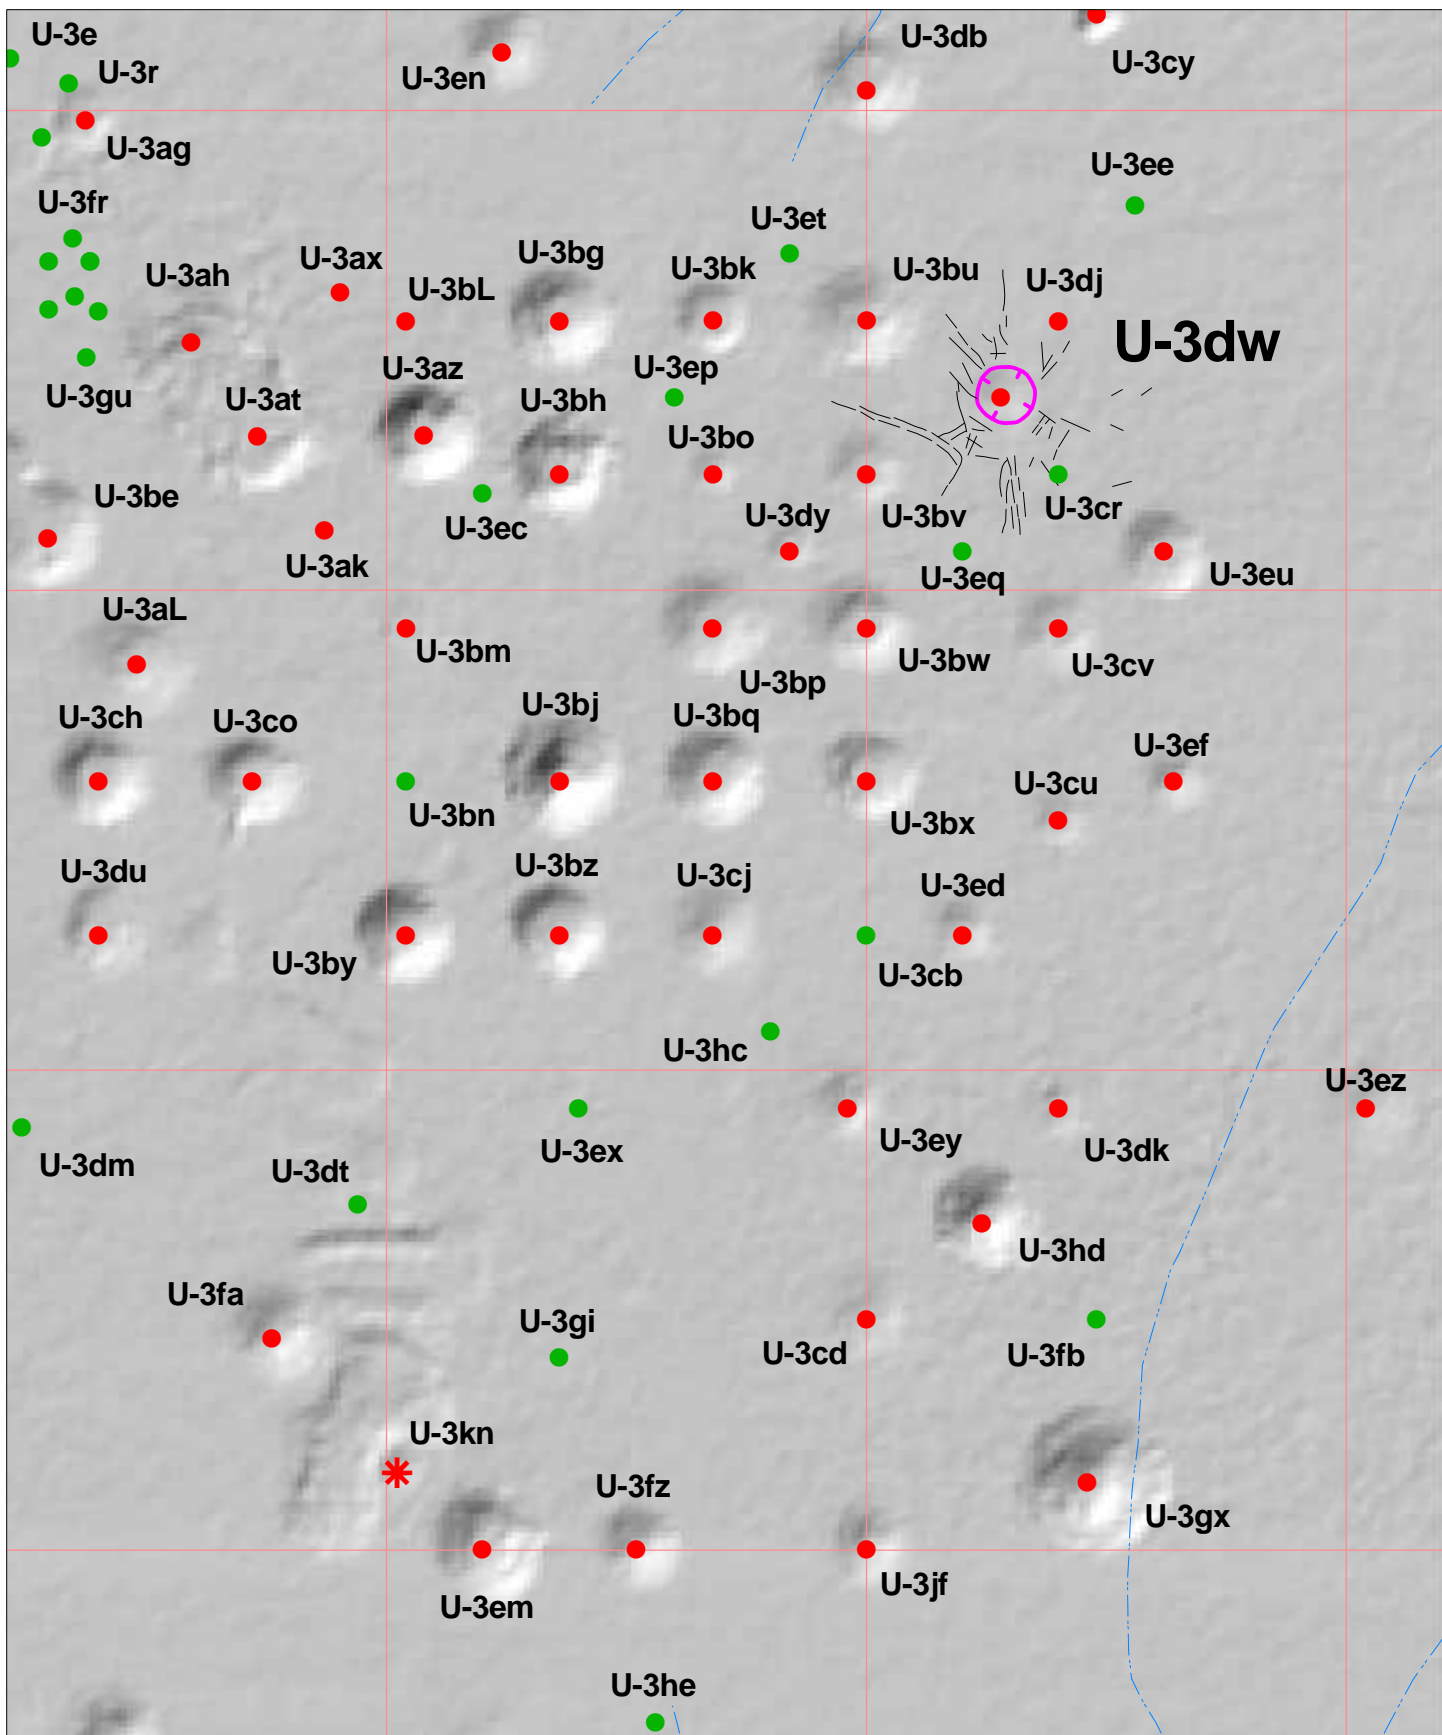

## Yucca Flat: Site U-3dw

2000 0 2000 Feet