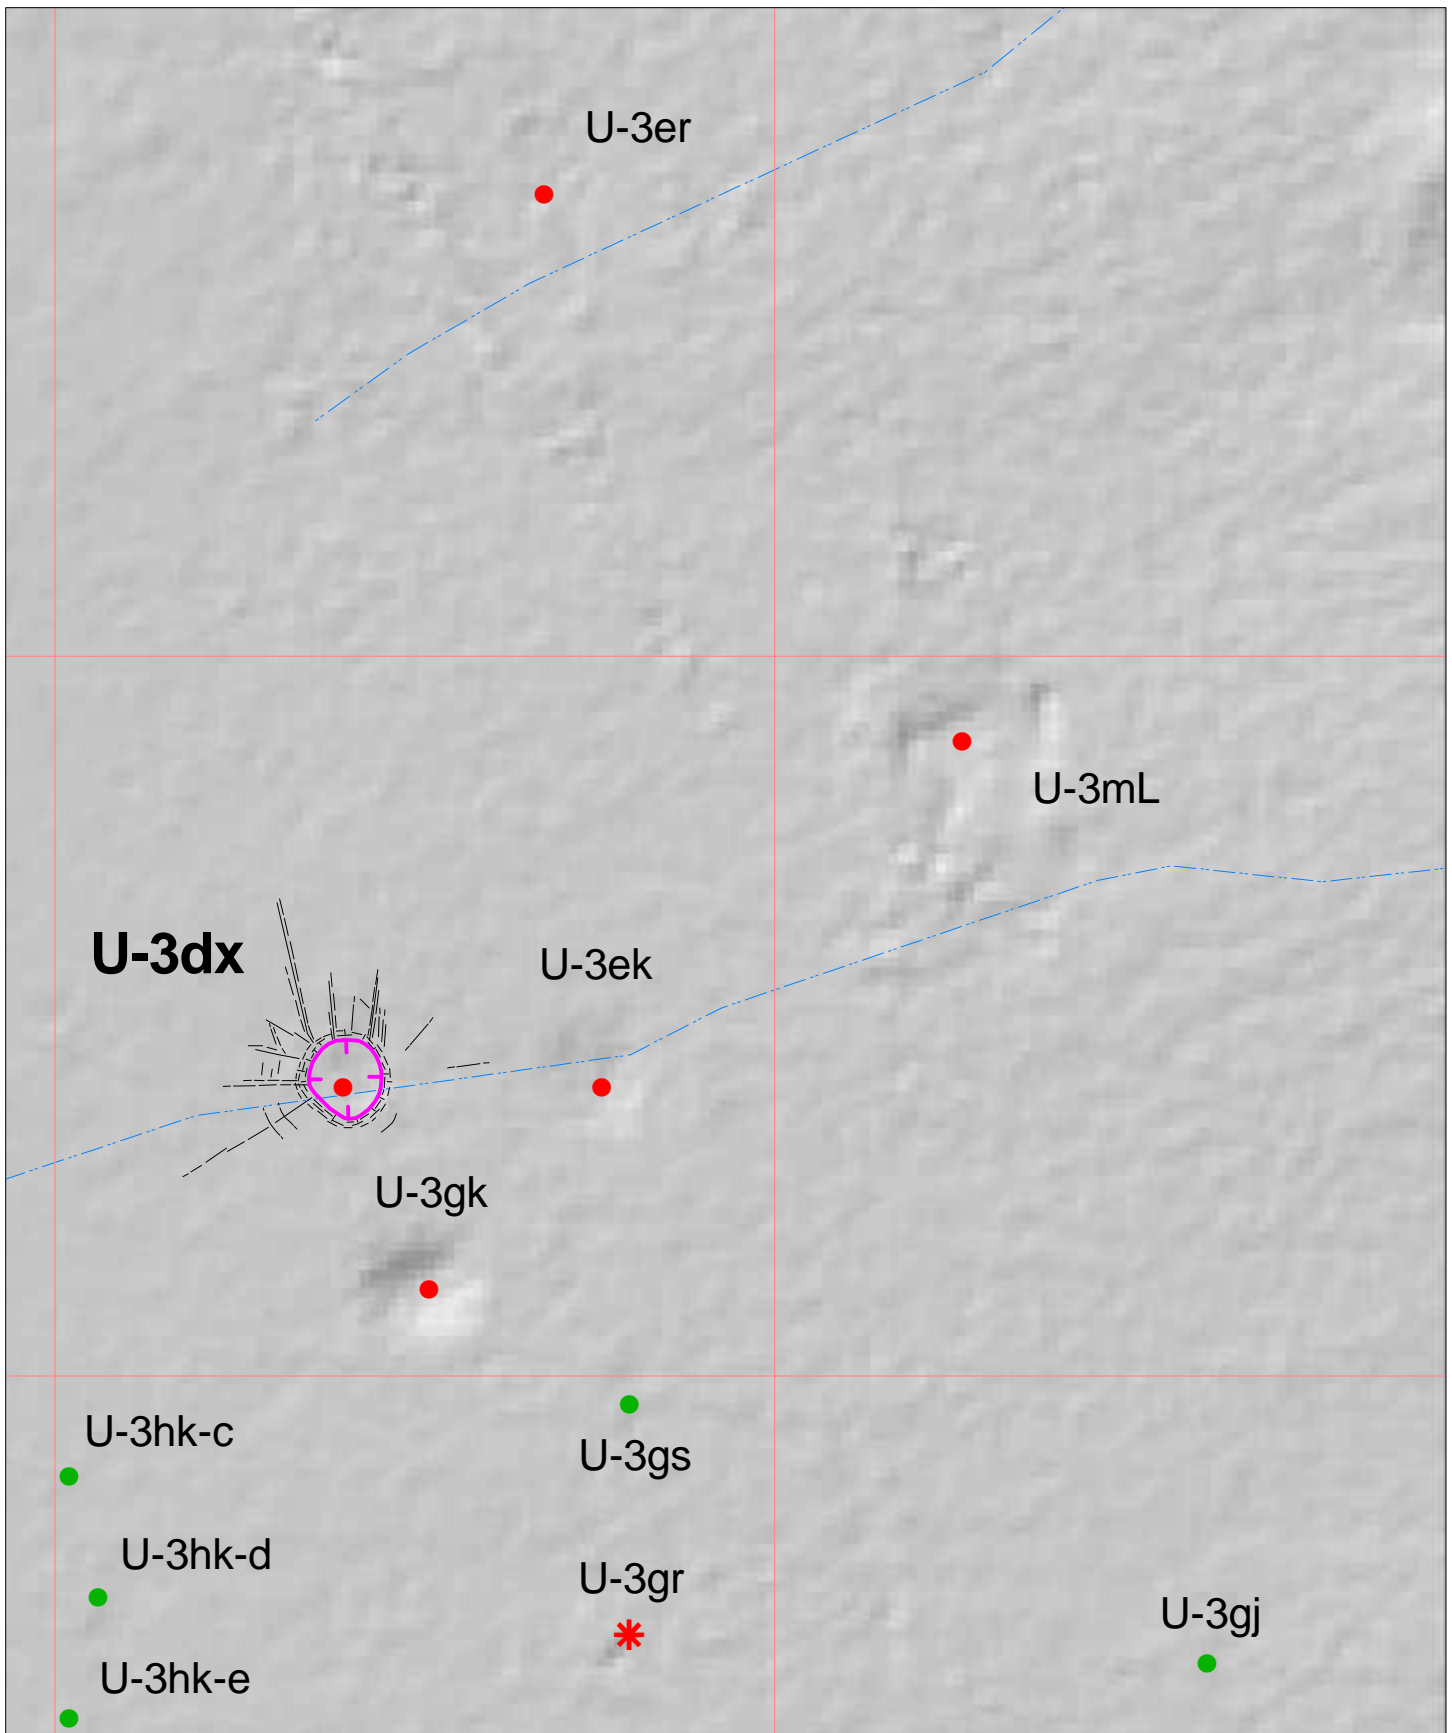

Yucca Flat: Site U-3dx

800 0 800 1600 Feet