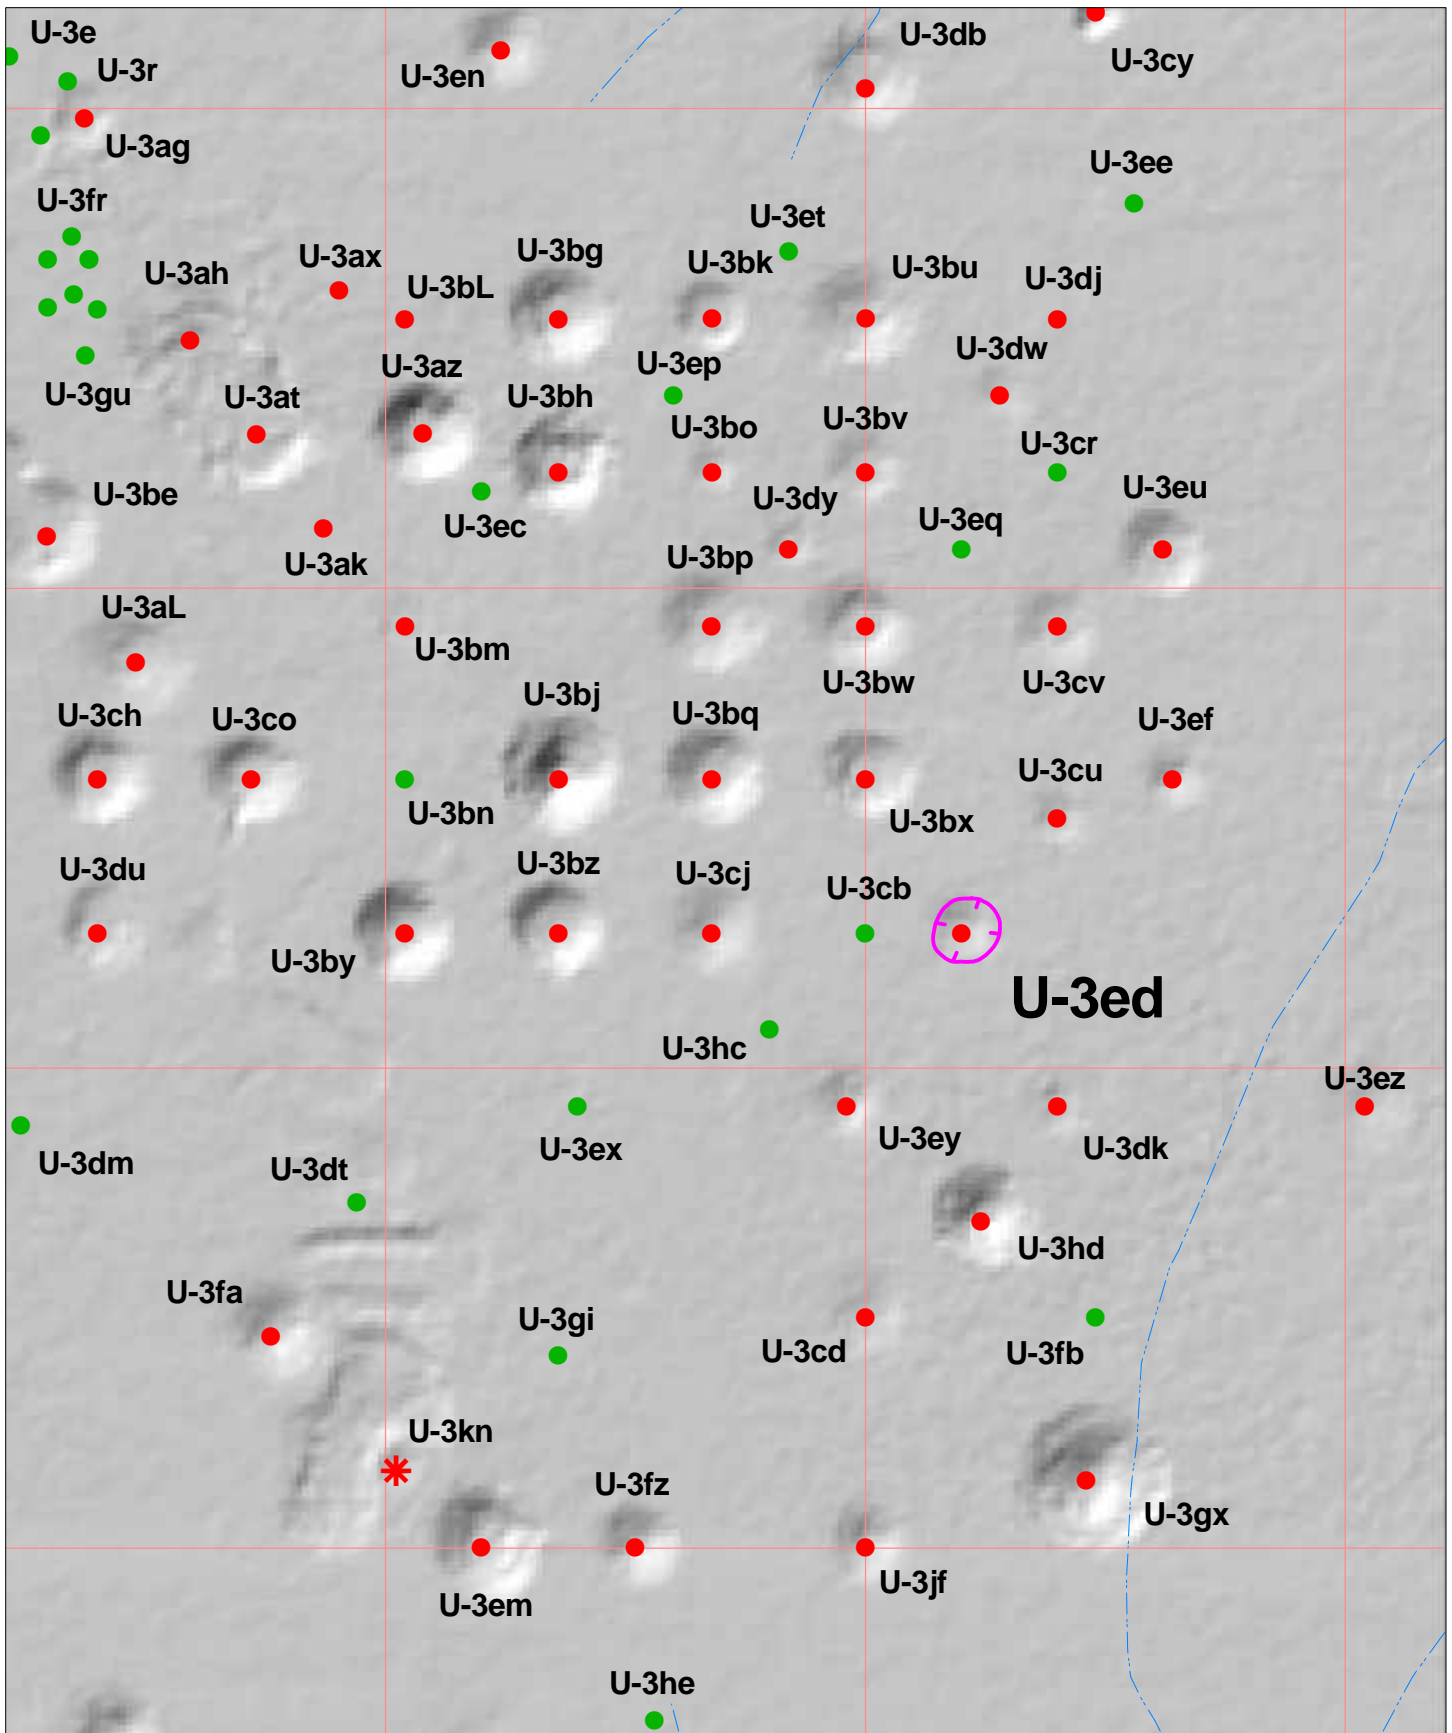

# Yucca Flat: Site U-3ed

2000 0 2000 Feet