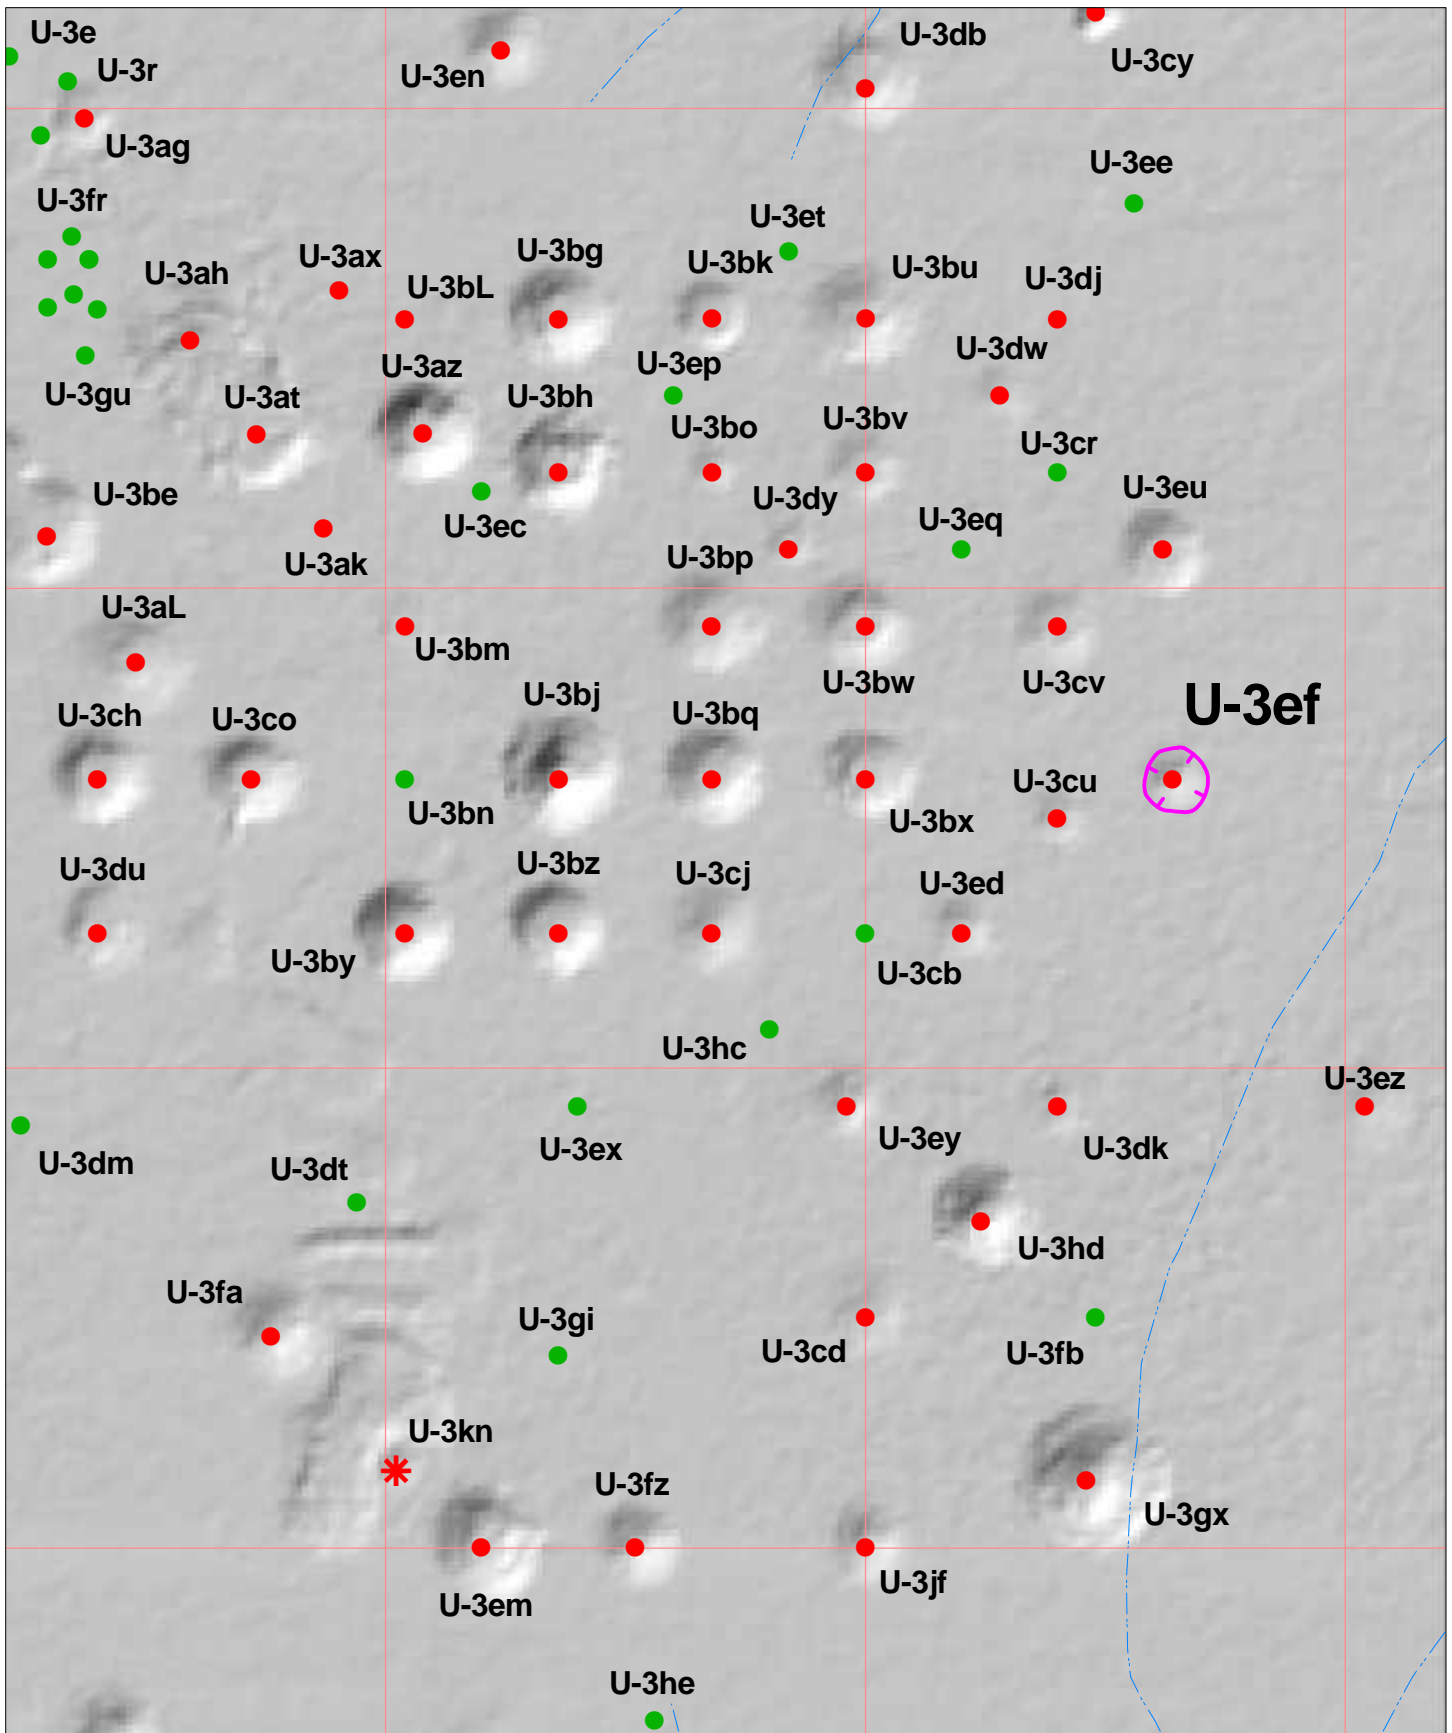

Yucca Flat: Site U-3ef

2000 0 2000 Feet